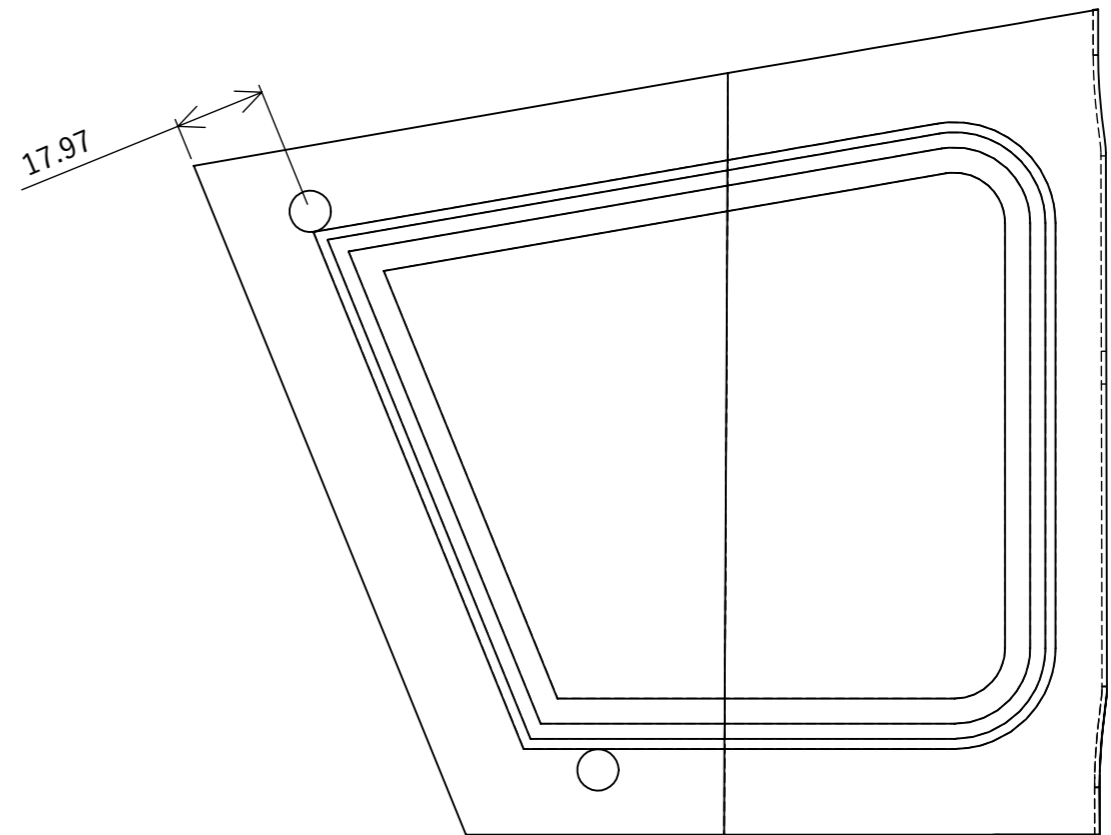

【適合製品】

- ・ MR-EL014 69ボックス Type2 SHORAIバッテリー用
- ・ MR-EL017 W650/400用 69ボックス

※2022年以前生産の69ボックス（サイドカバー前方の取付ボルトがキャップボルトのタイプ）は適合外

部品番号	部品名	注記	個数
1	YML375 69BOX T-2 蓋L		1
2	YML375 69BOX T-2 蓋R		1

品番	MR-EL029
図名	エイジング塗装済み 69ボックス専用 サイドパネル W650/400