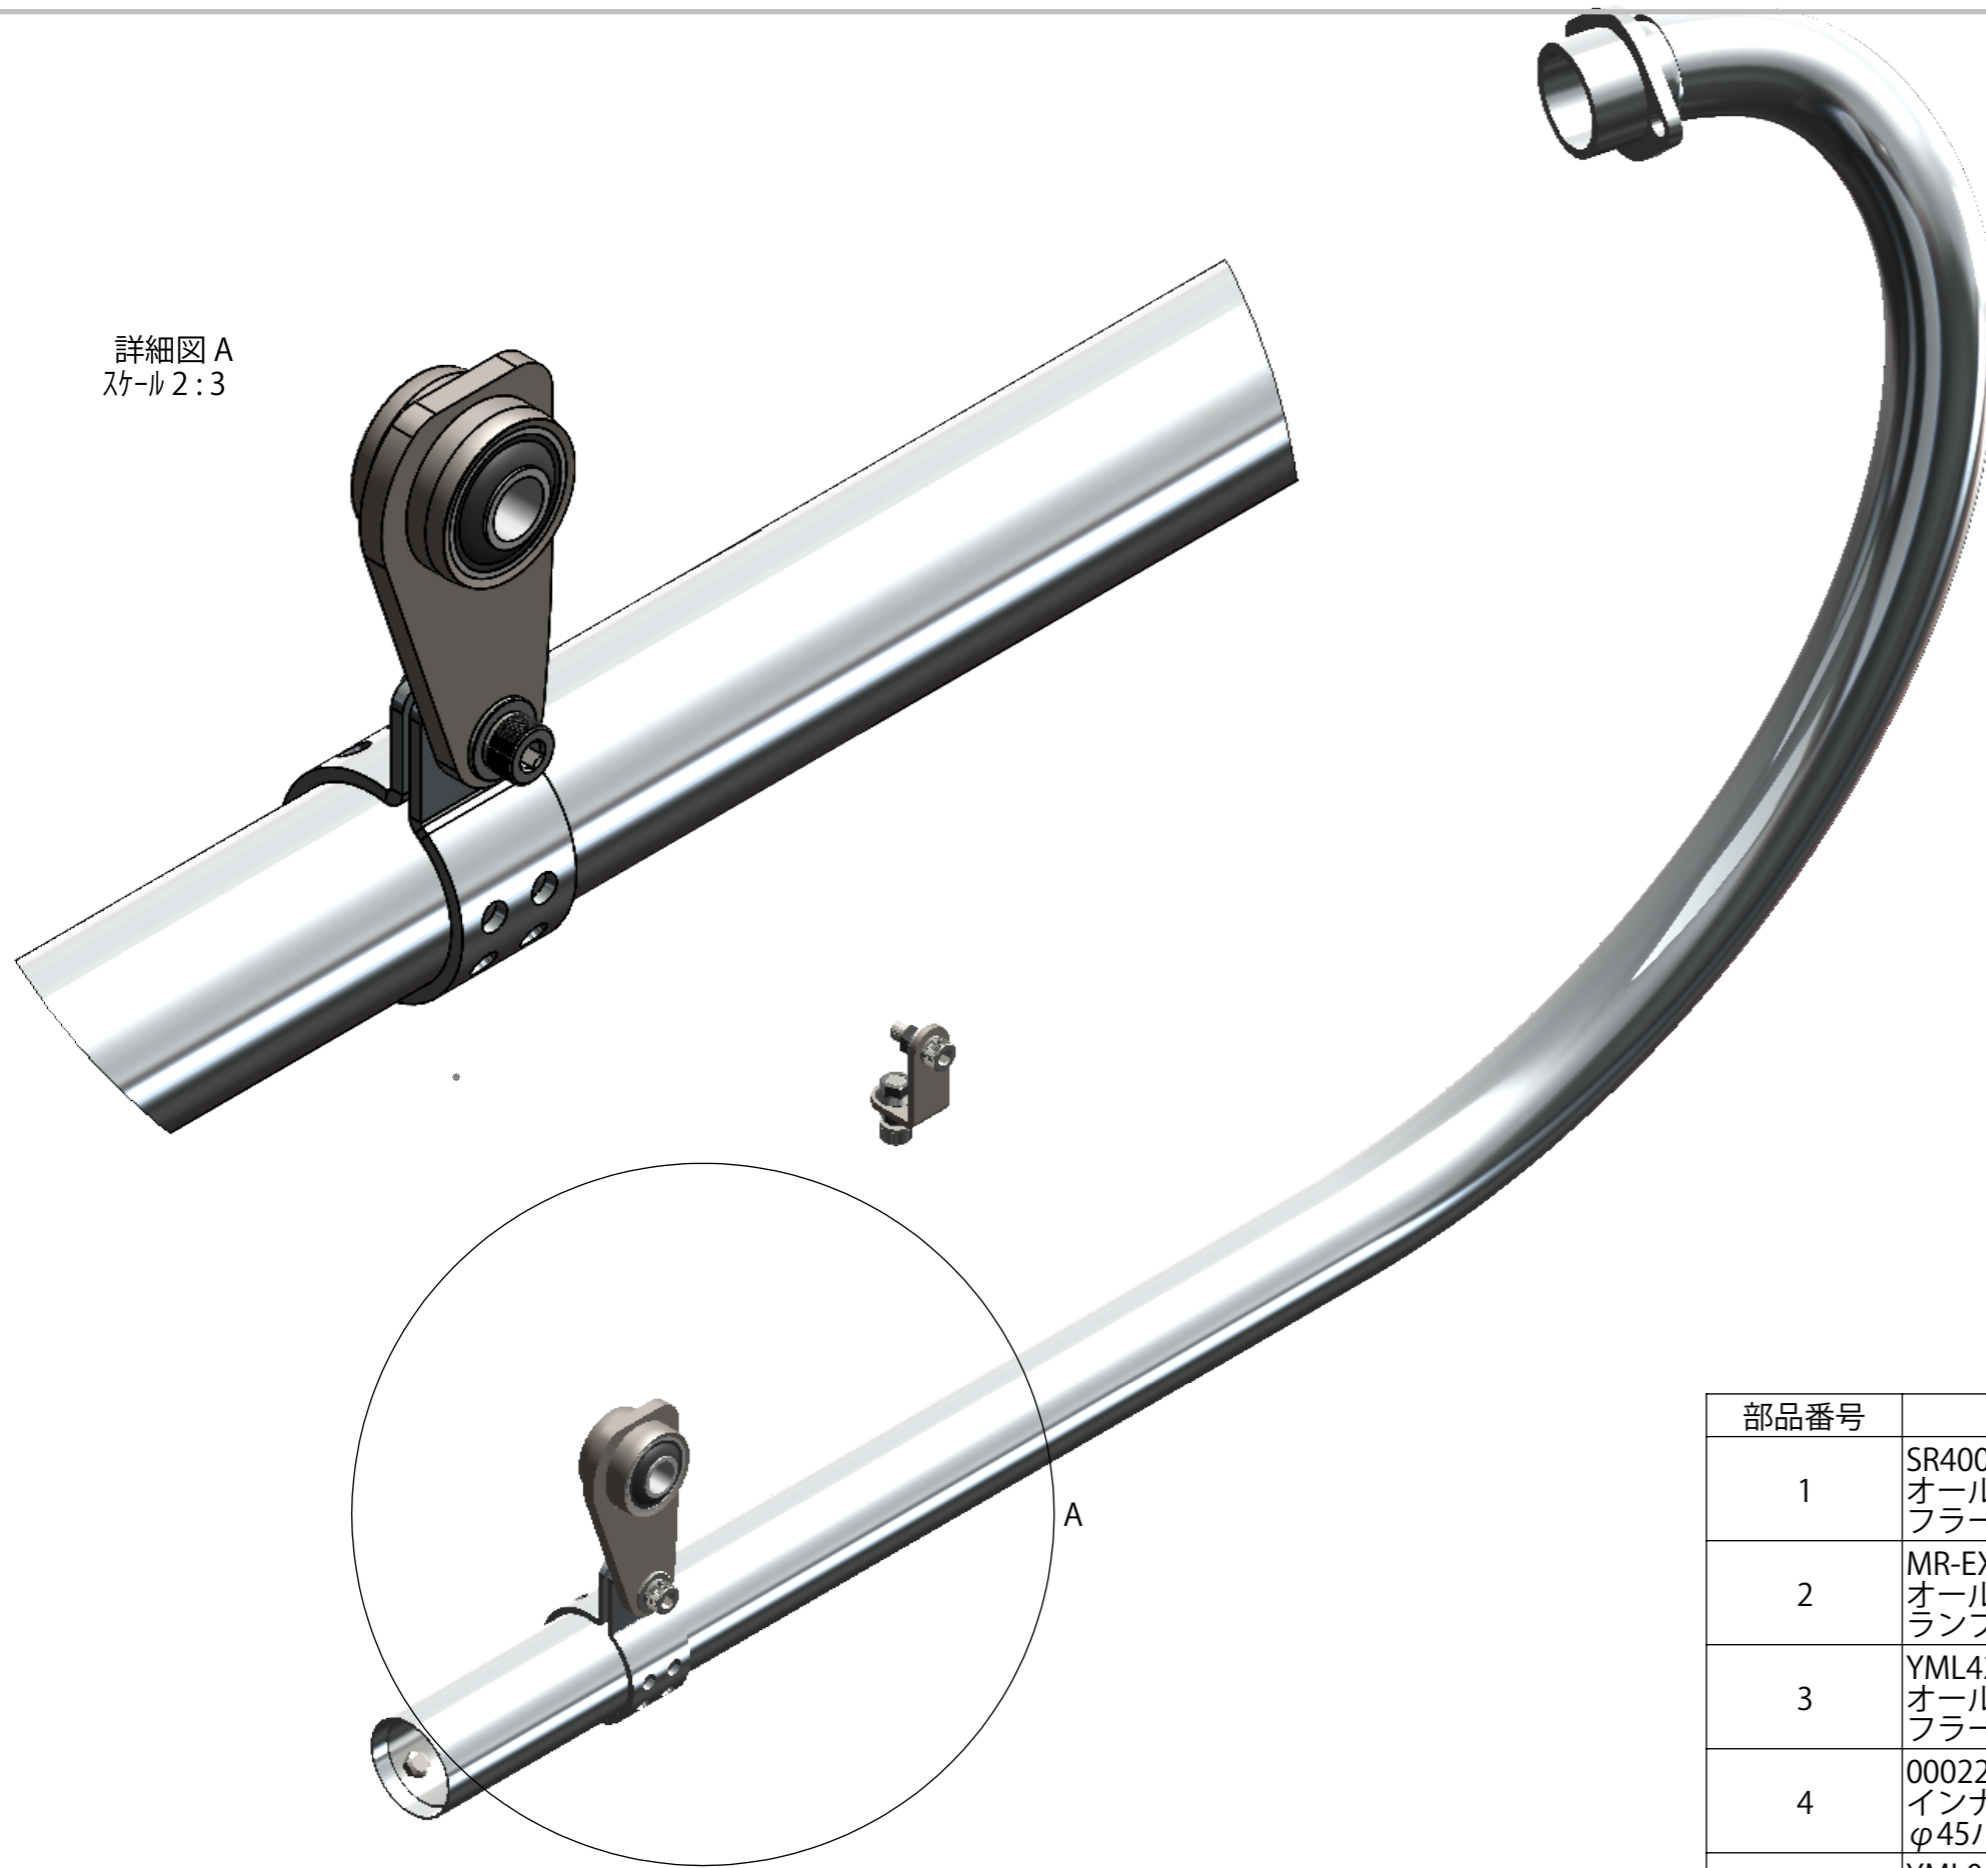

詳細図 A
スケール 2:3

部品番号	部品名	注記	個数
1	SR400 500 オールドスタイル手曲げマ フラー		1
2	MR-EX159 φ45 1-34in オールドスタイルマフラーケ ランプASS		1
3	YML426 SR400 500 オールドスタイル手曲げマ フラー取付ブラケット		1
4	000226 4in インナーサイレンサー φ45パイプ用	ベアメタルには付属しません	1
5	YML049 SRセンタースタンドストッパ ー ASS		1

品番 MR-EX167

図名 SR400 500 オールドスタイル手曲げマフラーASS