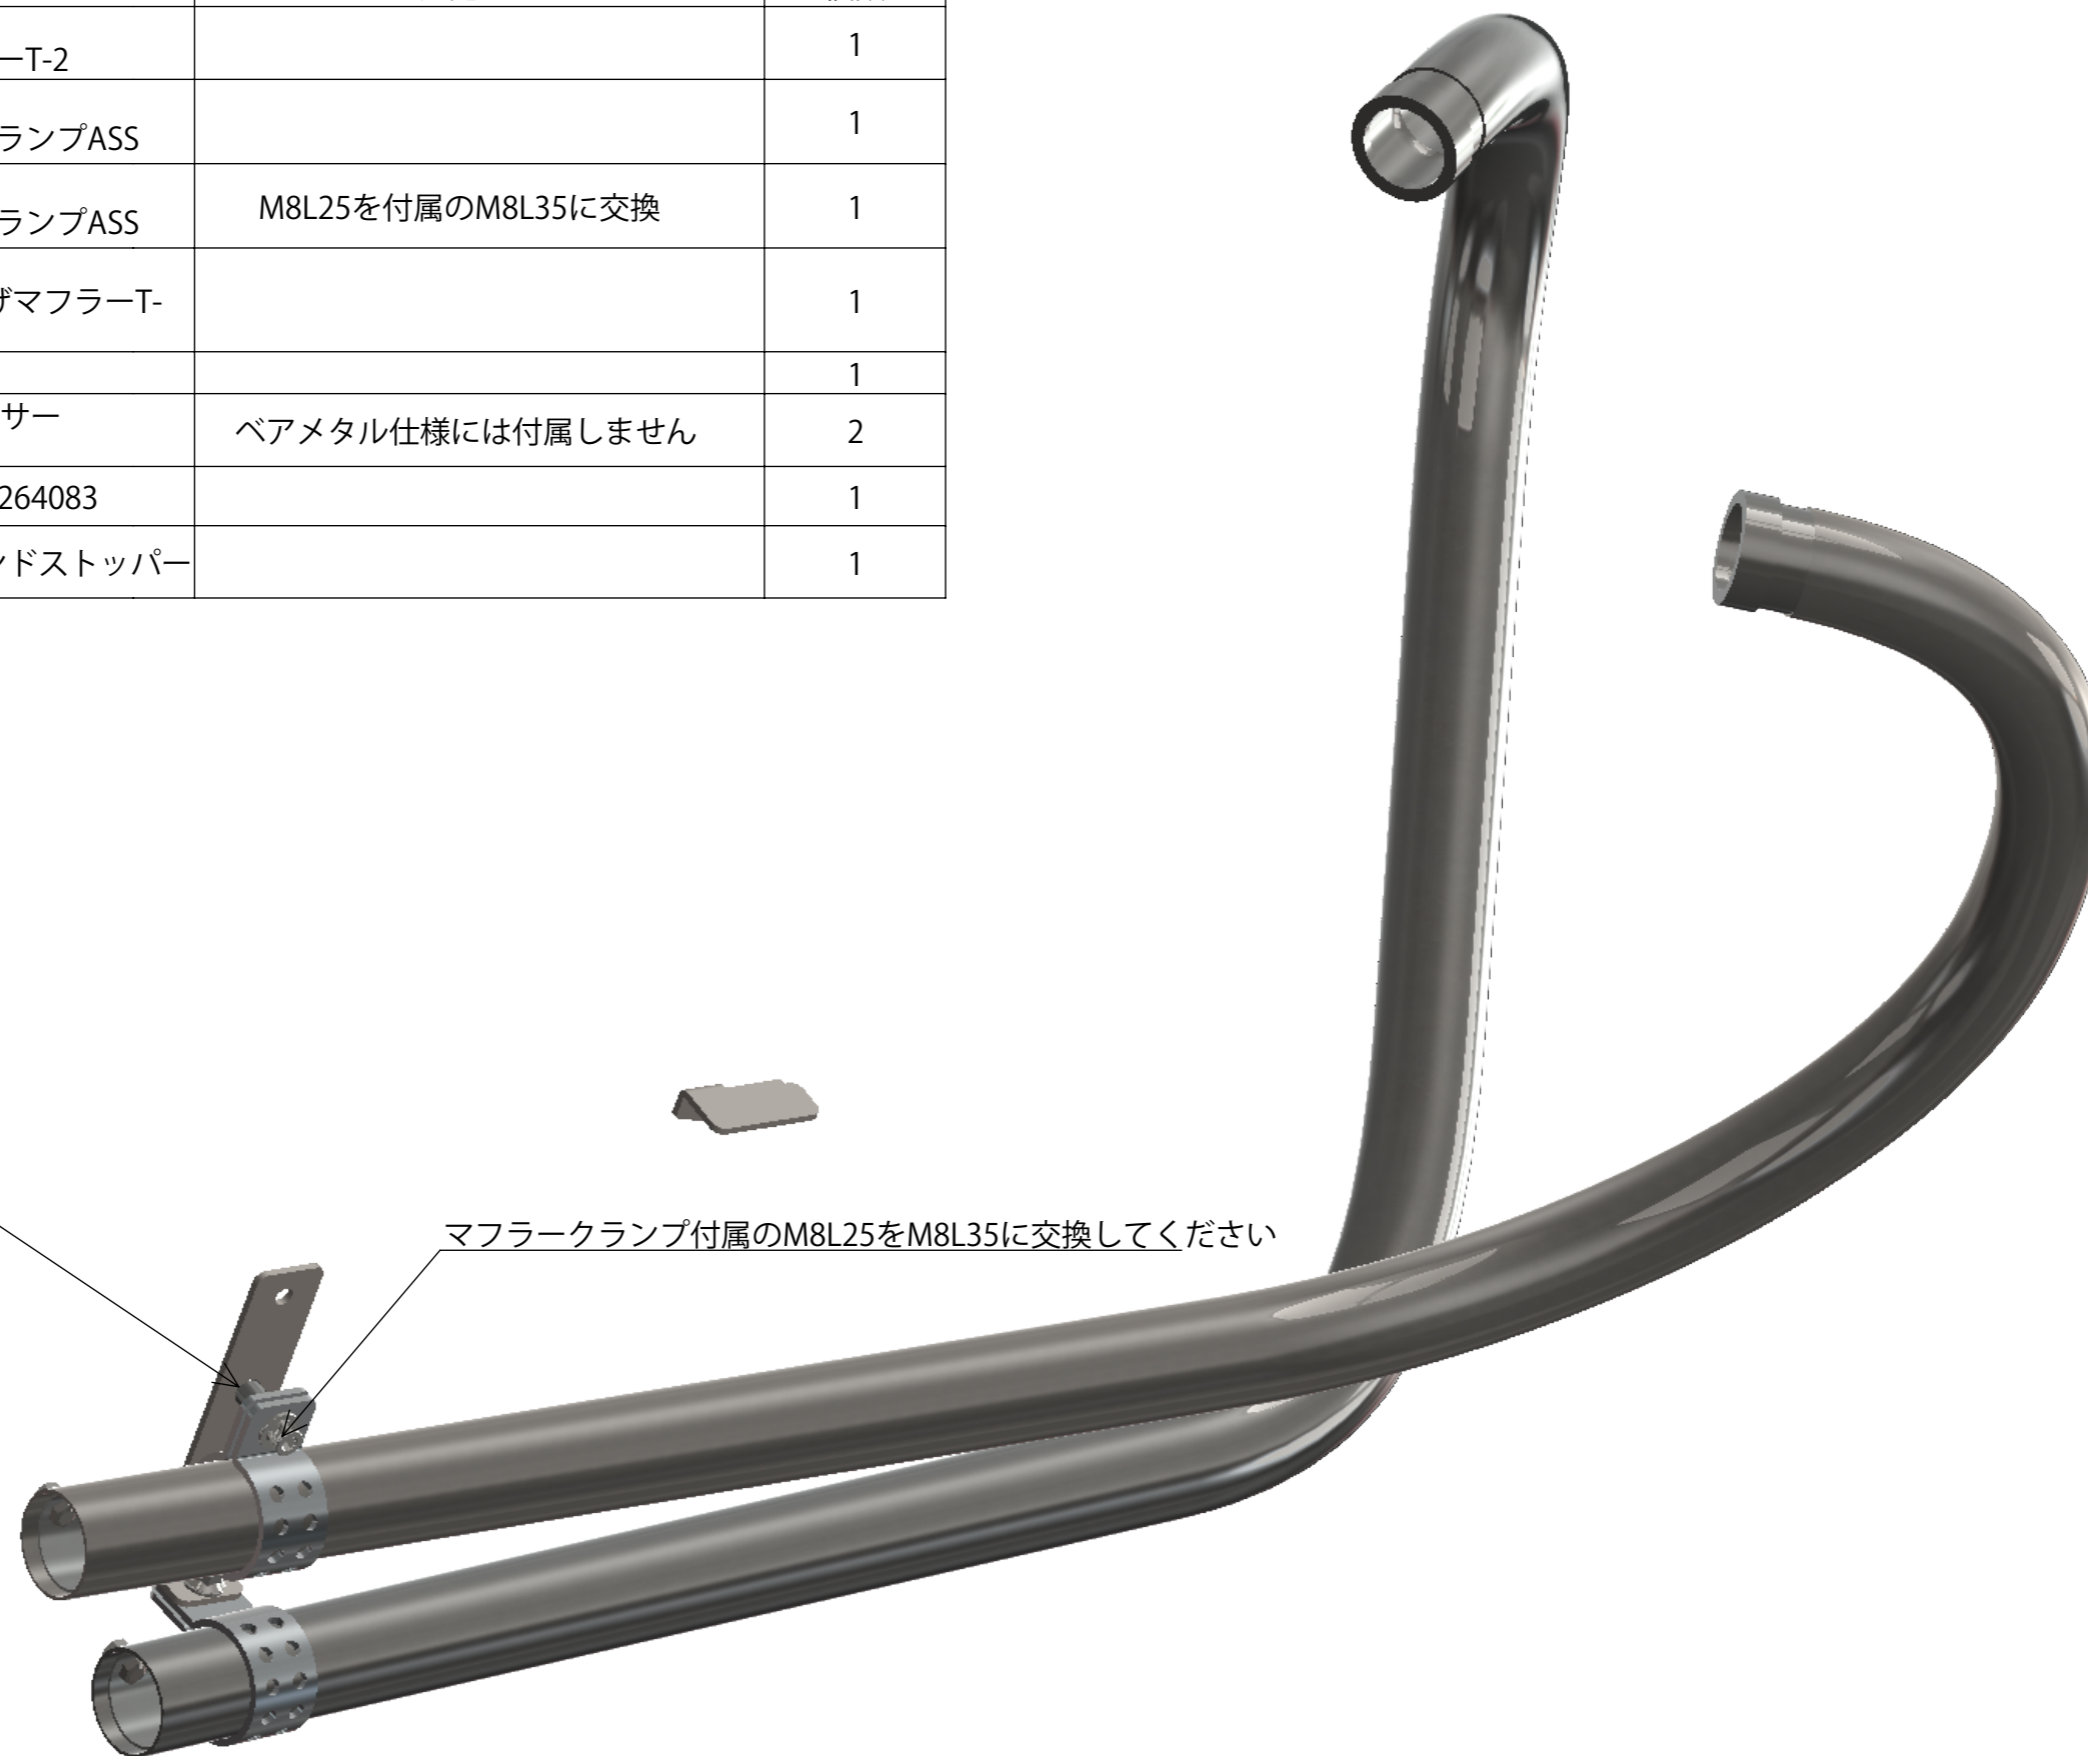

部品番号	部品名	注記	個数
1	MRP233 W650400用 オールドタイプ手曲げマフラーT-2		1
2	MR-EX159 φ45 1-34in オールドスタイルマフラーランプASS		1
3	MR-EX159 φ45 1-34in オールドスタイルマフラーランプASS	M8L25を付属のM8L35に交換	1
4	YML446 W650オールドスタイル手曲げマフラーT- 2取付ブラケット		1
5	CAPボルトM8 P1.25 L35		1
6	000226 4in インナーサイレンサー φ45パイプ用	ベアメタル仕様には付属しません	2
7	スペーサーSUS 8×12×15 42264083		1
8	YML419 W650センタースタンドストッパー		1

L15mmスペーサー

マフラーランプ付属のM8L25をM8L35に交換してください

品番	MR-EX169
図名	W650400用 オールドタイプ手曲げマフラーT-2ASS