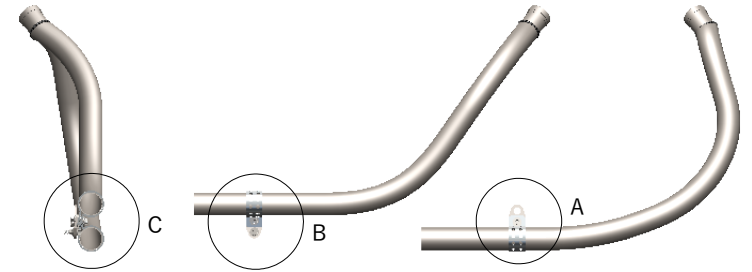

YML257 リアバンク

YML256 フロントバンク

詳細図 C
スケール 2 : 5

詳細図 B
スケール 2 : 5

詳細図 A
スケール 2 : 5

No.	品名	数量
1	MRP116 XL オールドスタイル手曲げマフラー SUS	1
2	MR-EX159 ϕ 45 (1-3/4in) オールドスタイルマフラークランプ	2
3	YML256 XL'86-'03 マフラーステー F	1
4	YML257 XL'86-'03 マフラーステー R	1
5	キャップボルト M8×25 (P1.25)	1
6	フランジナット M8	1
7	ワッシャー M8	2

品番
図名

MR-EX172B

スポーツスター XL'86-'03 オールドスタイル手曲げマフラー ステンレス ベアメタル