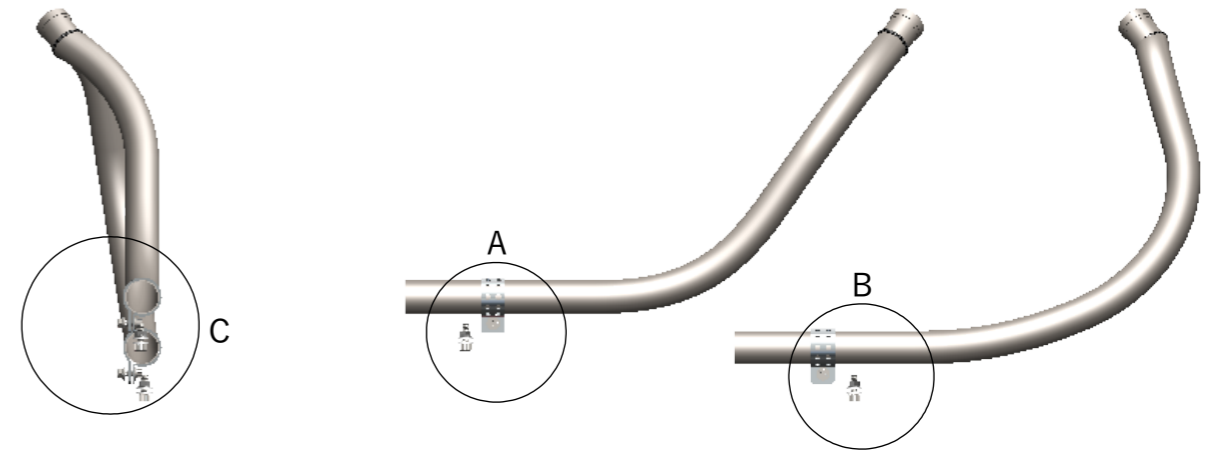

詳細図 C
スケール 2 : 5

詳細図 A
スケール 2 : 5

詳細図 B
スケール 2 : 5

YML259 リアバンク

YML258 フロントバンク

No.	品名	数量
1	MRP116XL オールドスタイル手曲げマフラー SUS	1
2	MR-EX159 φ45 (1-3/4in) オールドスタイルマフラークランプ	2
3	YML258 XL'04~ マフラーステー F	1
4	YML259 XL'04~ マフラーステー R	1
5	キャップボルト M10×25 (P1.25)	2
6	フランジナット M10 (P1.25)	2
7	ワッシャー M10	4

品番
図名

MR-EX173B

スポーツスター XL'04-'06 オールドスタイル手曲げマフラー ステンレス ベアメタル