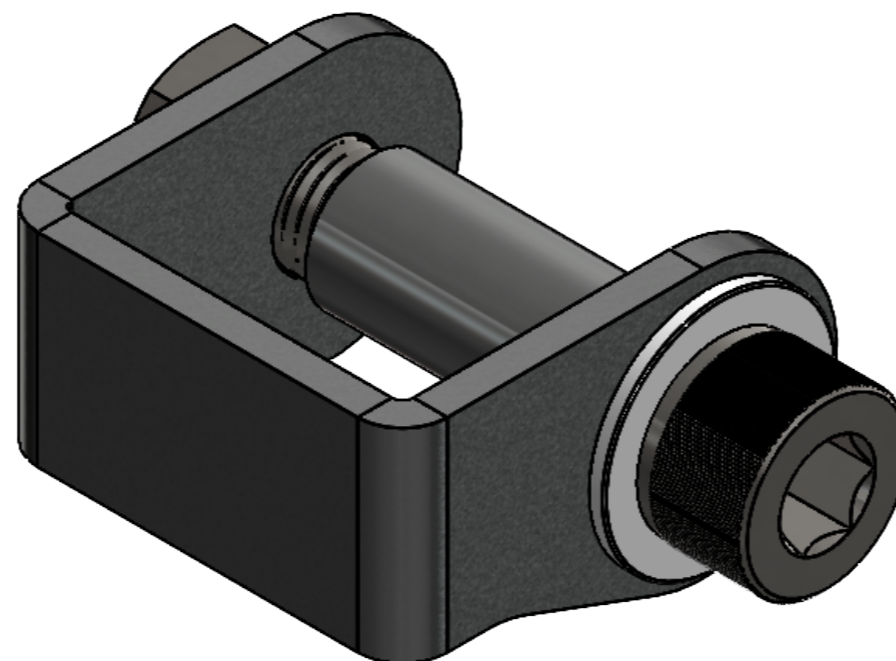

詳細図 A
スケール 2:5

部品番号	部品名	注記	個数
1	MRP243 W650400用 新型69エキゾースト		1
2	YMH037 SO用曲げパイプDOWN		2
3	MR-EX001 69メガホン ASS		2
4	YML480 W650ローサイレンサー ステーR		1
5	YML481 W650ローサイレンサー ステーL		1
6	M8ワッシャ		6
7	六角頭ボルトM8 P1.25 L15		2
8	CAPボルトM8 P1.25 L15		4
9	MRP244 W650センタースタンド ストッパーASS		1

品番 MR-EX177L

図名 W650/400用 69メガホン 新型フルエキ LOW

部品番号	部品名	注記	個数
1	YML419 W650センタースタンドス トッパー		1
2	スペーサー 10.2×12.2×28 422665 67		1
3	CAPボルトM10 P1.25 L50		1
4	M10ワッシャ		1
5	M10ナット P1.25		1

品番
図名

MRP244

W650/400用 センタースタンドストッパー

分解図

詳細図 A
スケール 1:1

ストッパー本体

スペーサ

ワシヤ

M10L50

詳細図 C
スケール 1:1

品番	MRP244
図名	W650/400用 センタースタンドストッパー 組付図