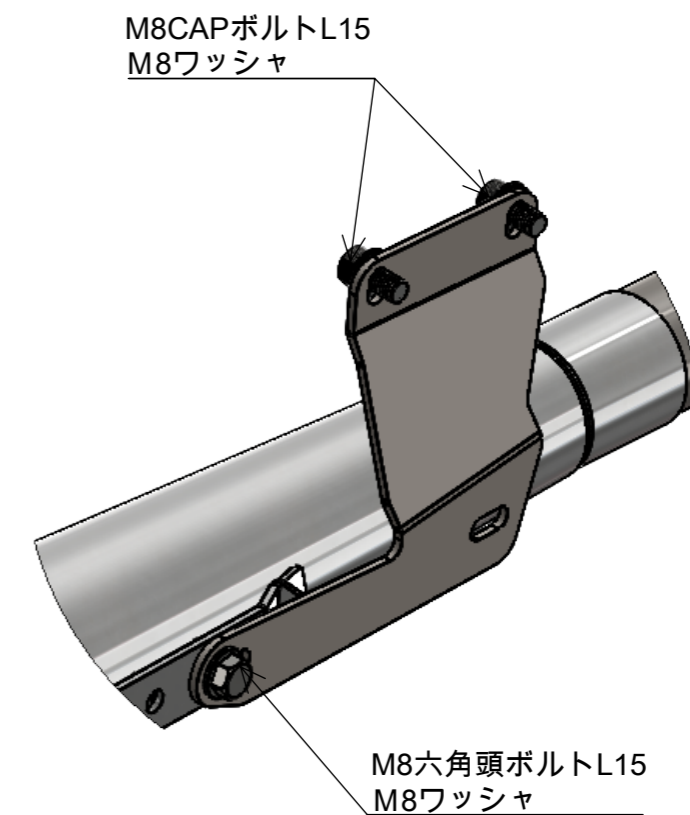

詳細図 A
スケール 2:5

部品番号	部品名	注記	個数
1	MRP243 W650400用 新型69エキゾースト		1
2	YMH037 SO用曲げパイプDOWN		2
3	MR-EX001 69メガホン ASS		2
4	YML480 W650ローサイレンサー ステーR		1
5	YML481 W650ローサイレンサー ステーL		1
6	M8ワッシャ		6
7	六角頭ボルトM8 P1.25 L15		2
8	CAPボルトM8 P1.25 L15		4
9	MRP244 W650センタースタンド ストッパーASS		1

品番 MR-EX177L

図名 W650/400用 69メガホン 新型フルエキ LOW

部品番号	部品名	注記	個数
1	YML419 W650センタースタンドス トッパー		1
2	スペーサー 10.2×12.2×28 422665 67		1
3	CAPボルトM10 P1.25 L50		1
4	M10ワッシャ		1
5	M10ナット P1.25		1

品番
図名

MRP244

W650/400用 センタースタンドストッパー

分解図

詳細図 A
スケール 1:1

ストッパー本体

スペーサ

ワシヤ

M10L50

詳細図 C
スケール 1:1

品番	MRP244
図名	W650/400用 センタースタンドストッパー 組付図