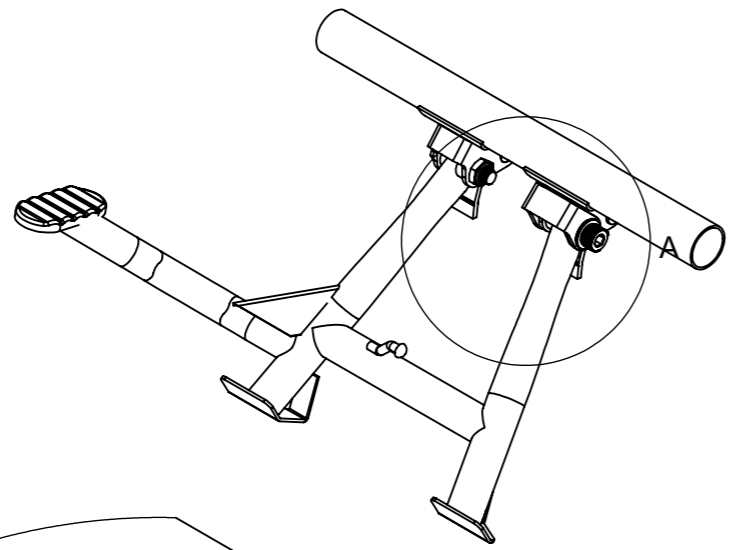

詳細図 A
スケール 2:5

部品番号	部品名	注記	個数
1	MRP243 W650400用 新型69エキゾースト		1
2	YMH037 SO用曲げパイプDOWN		2
3	MR-EX001 69メガホン ASS		2
4	YML480 W650ローサイレンサー ステーR		1
5	YML481 W650ローサイレンサー ステーL		1
6	M8ワッシャ		6
7	六角頭ボルトM8 P1.25 L15		2
8	CAPボルトM8 P1.25 L15		4
9	MRP244 W650センタースタンド ストッパーASS		1

品番 MR-EX177L

図名 W650/400用 69メガホン 新型フルエキ LOW

部品番号	部品名	注記	個数
1	YML419 W650センタースタンドス トッパー		1
2	スペーサー 10.2×12.2×28 422665 67		1
3	CAPボルトM10 P1.25 L50		1
4	M10ワッシャ		1
5	M10ナット P1.25		1

品番
図名

MRP244

W650/400用 センタースタンドストッパー

分解図

詳細図 A
スケール 1:1

ストッパー本体

スペーサ

ワシヤ

M10L50

詳細図 C
スケール 1:1

品番	MRP244
図名	W650/400用 センタースタンドストッパー 組付図