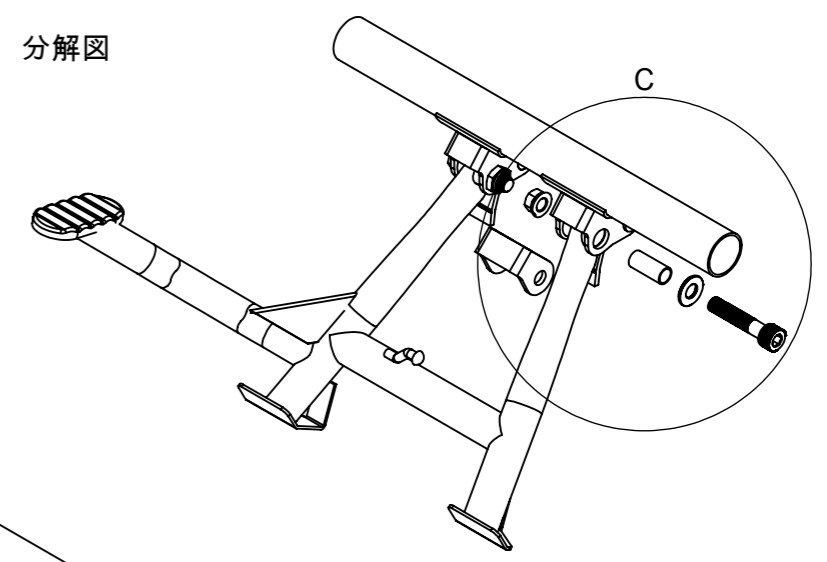

詳細図 A
スケール 2:5

部品番号	部品名	注記	個数
1	MRP243 W650400用 新型69エキゾースト		1
2	YMH037 SO用曲げパイプDOWN		2
3	MR-EX001 69メガホン ASS		2
4	YML480 W650ローサイレンサー ステーR		1
5	YML481 W650ローサイレンサー ステーL		1
6	M8ワッシャ		6
7	六角頭ボルトM8 P1.25 L15		2
8	CAPボルトM8 P1.25 L15		4
9	MRP244 W650センタースタンド ストッパーASS		1

品番 MR-EX177L

図名 W650/400用 69メガホン 新型フルエキ LOW

部品番号	部品名	注記	個数
1	YML419 W650センタースタンドス トッパー		1
2	スペーサー 10.2×12.2×28 422665 67		1
3	CAPボルトM10 P1.25 L50		1
4	M10ワッシャ		1
5	M10ナット P1.25		1

品番
図名

MRP244

W650/400用 センタースタンドストッパー

分解図

詳細図 A
スケール 1:1

ストッパー本体

スペーサ

ワシヤ

M10L50

詳細図 C
スケール 1:1

品番	MRP244
図名	W650/400用 センタースタンドストッパー 組付図