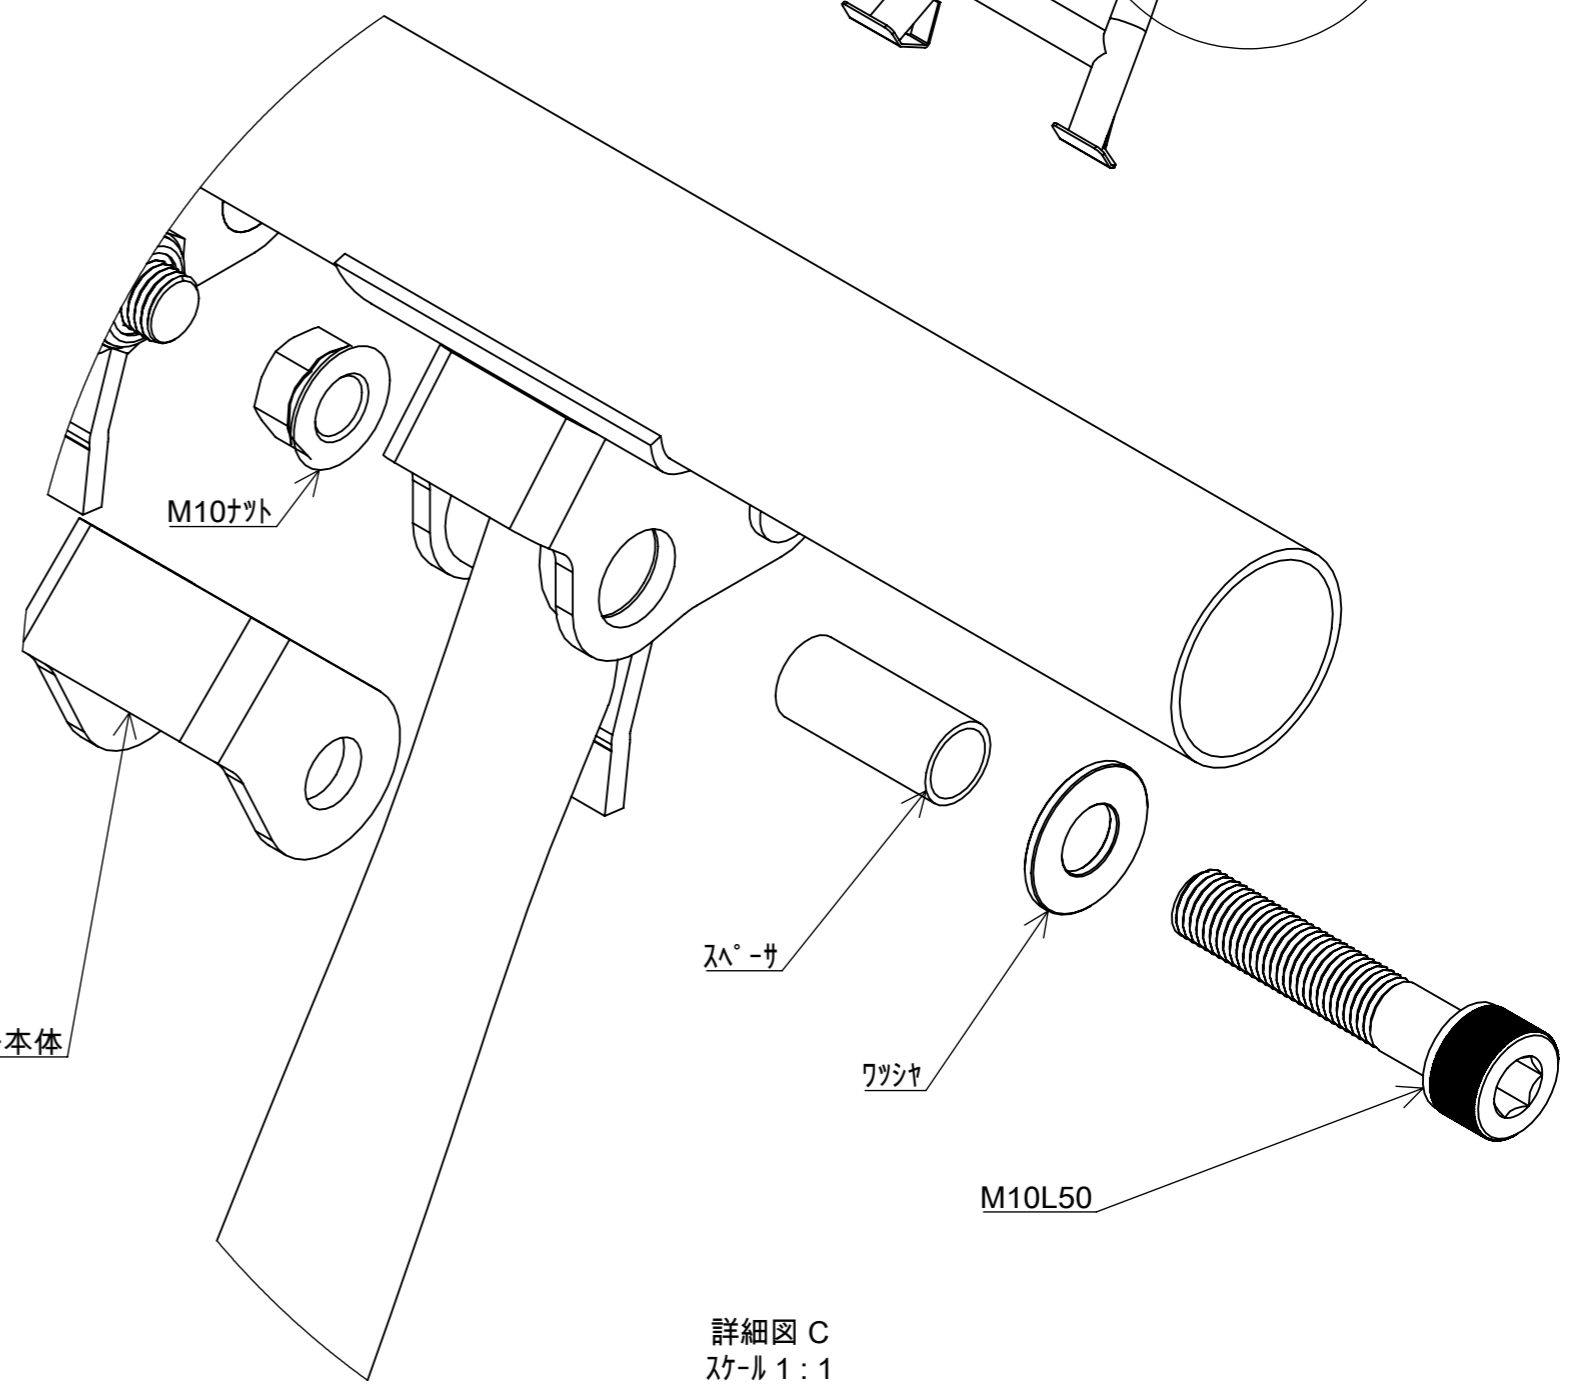

詳細図 A
スケール 2:5

部品番号	部品名	注記	個数
1	MRP243 W650400用 新型69エキゾースト		1
2	YMH037 SO用曲げパイプDOWN		2
3	MR-EX001 69メガホン ASS		2
4	YML480 W650ローサイレンサー ステーR		1
5	YML481 W650ローサイレンサー ステーL		1
6	M8ワッシャ		6
7	六角頭ボルトM8 P1.25 L15		2
8	CAPボルトM8 P1.25 L15		4
9	MRP244 W650センタースタンド ストッパーASS		1

品番 MR-EX177L

図名 W650/400用 69メガホン 新型フルエキ LOW

部品番号	部品名	注記	個数
1	YML419 W650センタースタンドス トッパー		1
2	スペーサー 10.2×12.2×28 422665 67		1
3	CAPボルトM10 P1.25 L50		1
4	M10ワッシャ		1
5	M10ナット P1.25		1

品番
図名

MRP244

W650/400用 センタースタンドストッパー

分解図

詳細図 A
スケール 1:1

ストッパー本体

スペーサ

ワシヤ

M10L50

詳細図 C
スケール 1:1

品番	MRP244
図名	W650/400用 センタースタンドストッパー 組付図