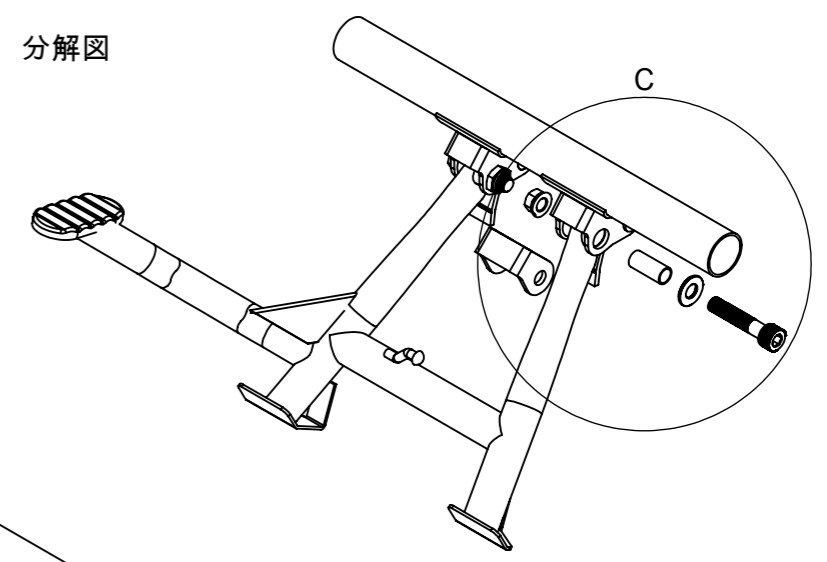

詳細図 A
スケール 2:5

部品番号	部品名	注記	個数
1	MRP243 W650400用 新型69エキゾースト		1
2	YMH048 W650MID用曲げパイプ		2
3	MR-EX001 69メガホン ASS		2
4	M8ワッシャ		6
5	六角頭ボルトM8 P1.25 L15		2
6	CAPボルトM8 P1.25 L15		4
7	YML478 W650ミッドサイレンサ ースターR		1
8	YML479 W650ミッドサイレンサ ースターL		1
9	MRP244 W650センタースタンド ストッパーASS		1

品番 MR-EX177M
図名 W650/400用 69メガホン 新型フルエキ MID

部品番号	部品名	注記	個数
1	YML419 W650センタースタンドス トッパー		1
2	スペーサー 10.2×12.2×28 422665 67		1
3	CAPボルトM10 P1.25 L50		1
4	M10ワッシャ		1
5	M10ナット P1.25		1

品番
図名

MRP244

W650/400用 センタースタンドストッパー

分解図

詳細図 A
スケール 1:1

ストッパー本体

スペーサ

ワッシャ

M10L50

詳細図 C
スケール 1:1

品番	MRP244
図名	W650/400用 センタースタンドストッパー 組付図