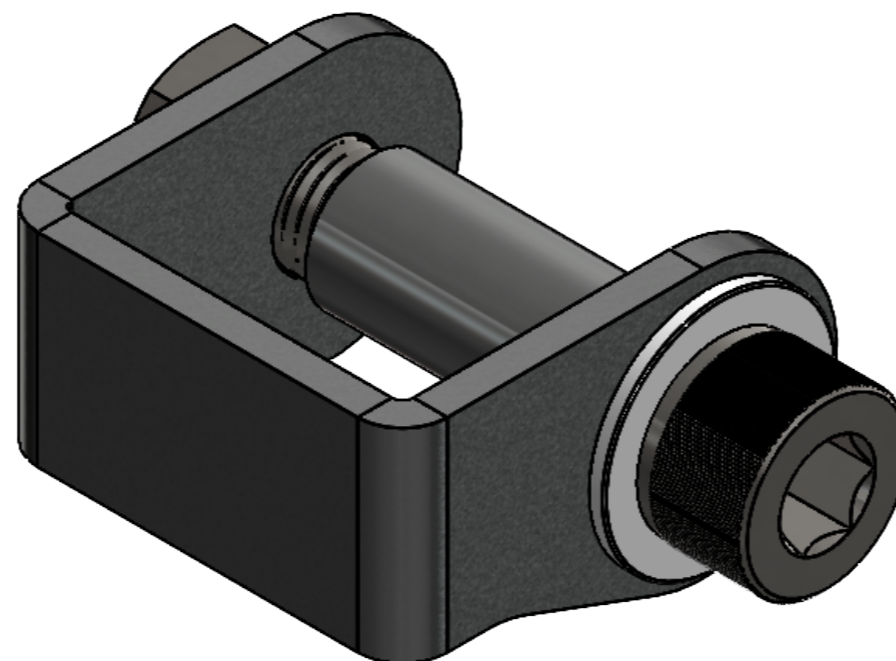

詳細図 A
スケール 2:5

部品番号	部品名	注記	個数
1	MRP243 W650400用 新型69エキゾースト		1
2	YMH048 W650MID用曲げパイプ		2
3	MR-EX001 69メガホン ASS		2
4	M8ワッシャ		6
5	六角頭ボルトM8 P1.25 L15		2
6	CAPボルトM8 P1.25 L15		4
7	YML478 W650ミッドサイレンサ ースターR		1
8	YML479 W650ミッドサイレンサ ースターL		1
9	MRP244 W650センタースタンド ストッパーASS		1

品番 MR-EX177M
図名 W650/400用 69メガホン 新型フルエキ MID

部品番号	部品名	注記	個数
1	YML419 W650センタースタンドス トッパー		1
2	スペーサー 10.2×12.2×28 422665 67		1
3	CAPボルトM10 P1.25 L50		1
4	M10ワッシャ		1
5	M10ナット P1.25		1

品番
図名

MRP244

W650/400用 センタースタンドストッパー

分解図

詳細図 A
スケール 1:1

ストッパー本体

スペーサ

ワッシャ

M10L50

詳細図 C
スケール 1:1

品番	MRP244
図名	W650/400用 センタースタンドストッパー 組付図