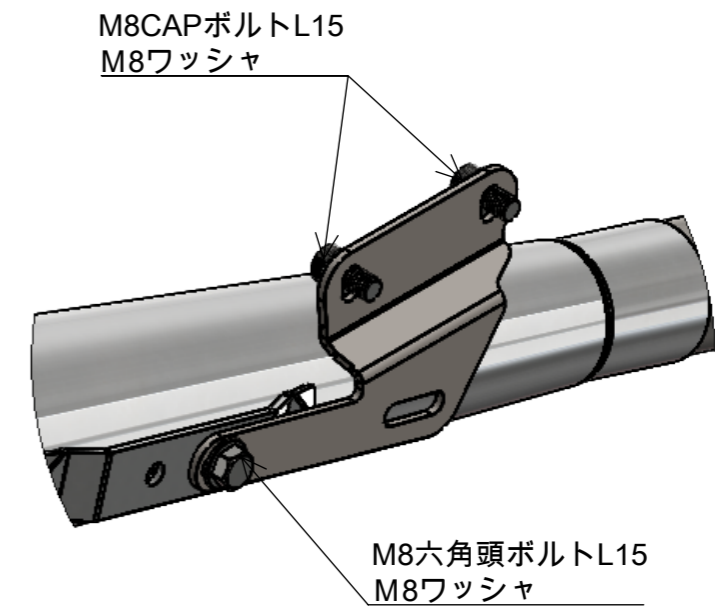

詳細図 A
スケール 2:5

部品番号	部品名	注記	個数
1	MRP243 W650400用 新型69エキゾースト		1
2	YMH048 W650MID用曲げパイプ		2
3	MR-EX001 69メガホン ASS		2
4	M8ワッシャ		6
5	六角頭ボルトM8 P1.25 L15		2
6	CAPボルトM8 P1.25 L15		4
7	YML478 W650ミッドサイレンサ ースターR		1
8	YML479 W650ミッドサイレンサ ースターL		1
9	MRP244 W650センタースタンド ストッパーASS		1

品番 MR-EX177M
図名 W650/400用 69メガホン 新型フルエキ MID

部品番号	部品名	注記	個数
1	YML419 W650センタースタンドス トッパー		1
2	スペーサー 10.2×12.2×28 422665 67		1
3	CAPボルトM10 P1.25 L50		1
4	M10ワッシャ		1
5	M10ナット P1.25		1

品番
図名

MRP244

W650/400用 センタースタンドストッパー

分解図

詳細図 A
スケール 1:1

ストッパー本体

スペーサ

ワッシャ

M10L50

詳細図 C
スケール 1:1

品番	MRP244
図名	W650/400用 センタースタンドストッパー 組付図