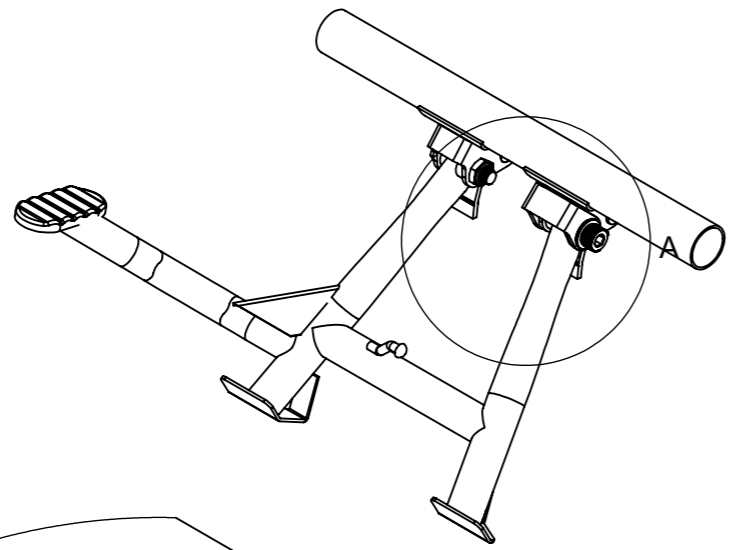

詳細図 A
スケール 2:5

部品番号	部品名	注記	個数
1	MRP243 W650400用 新型69エキゾースト		1
2	YMH048 W650MID用曲げパイプ		2
3	MR-EX001 69メガホン ASS		2
4	M8ワッシャ		6
5	六角頭ボルトM8 P1.25 L15		2
6	CAPボルトM8 P1.25 L15		4
7	YML478 W650ミッドサイレンサ ースターR		1
8	YML479 W650ミッドサイレンサ ースターL		1
9	MRP244 W650センタースタンド ストッパーASS		1

品番 MR-EX177M
図名 W650/400用 69メガホン 新型フルエキ MID

部品番号	部品名	注記	個数
1	YML419 W650センタースタンドス トッパー		1
2	スペーサー 10.2×12.2×28 422665 67		1
3	CAPボルトM10 P1.25 L50		1
4	M10ワッシャ		1
5	M10ナット P1.25		1

品番
図名

MRP244

W650/400用 センタースタンドストッパー

分解図

詳細図 A
スケール 1:1

ストッパー本体

スペーサ

ワッシャ

M10L50

詳細図 C
スケール 1:1

品番	MRP244
図名	W650/400用 センタースタンドストッパー 組付図