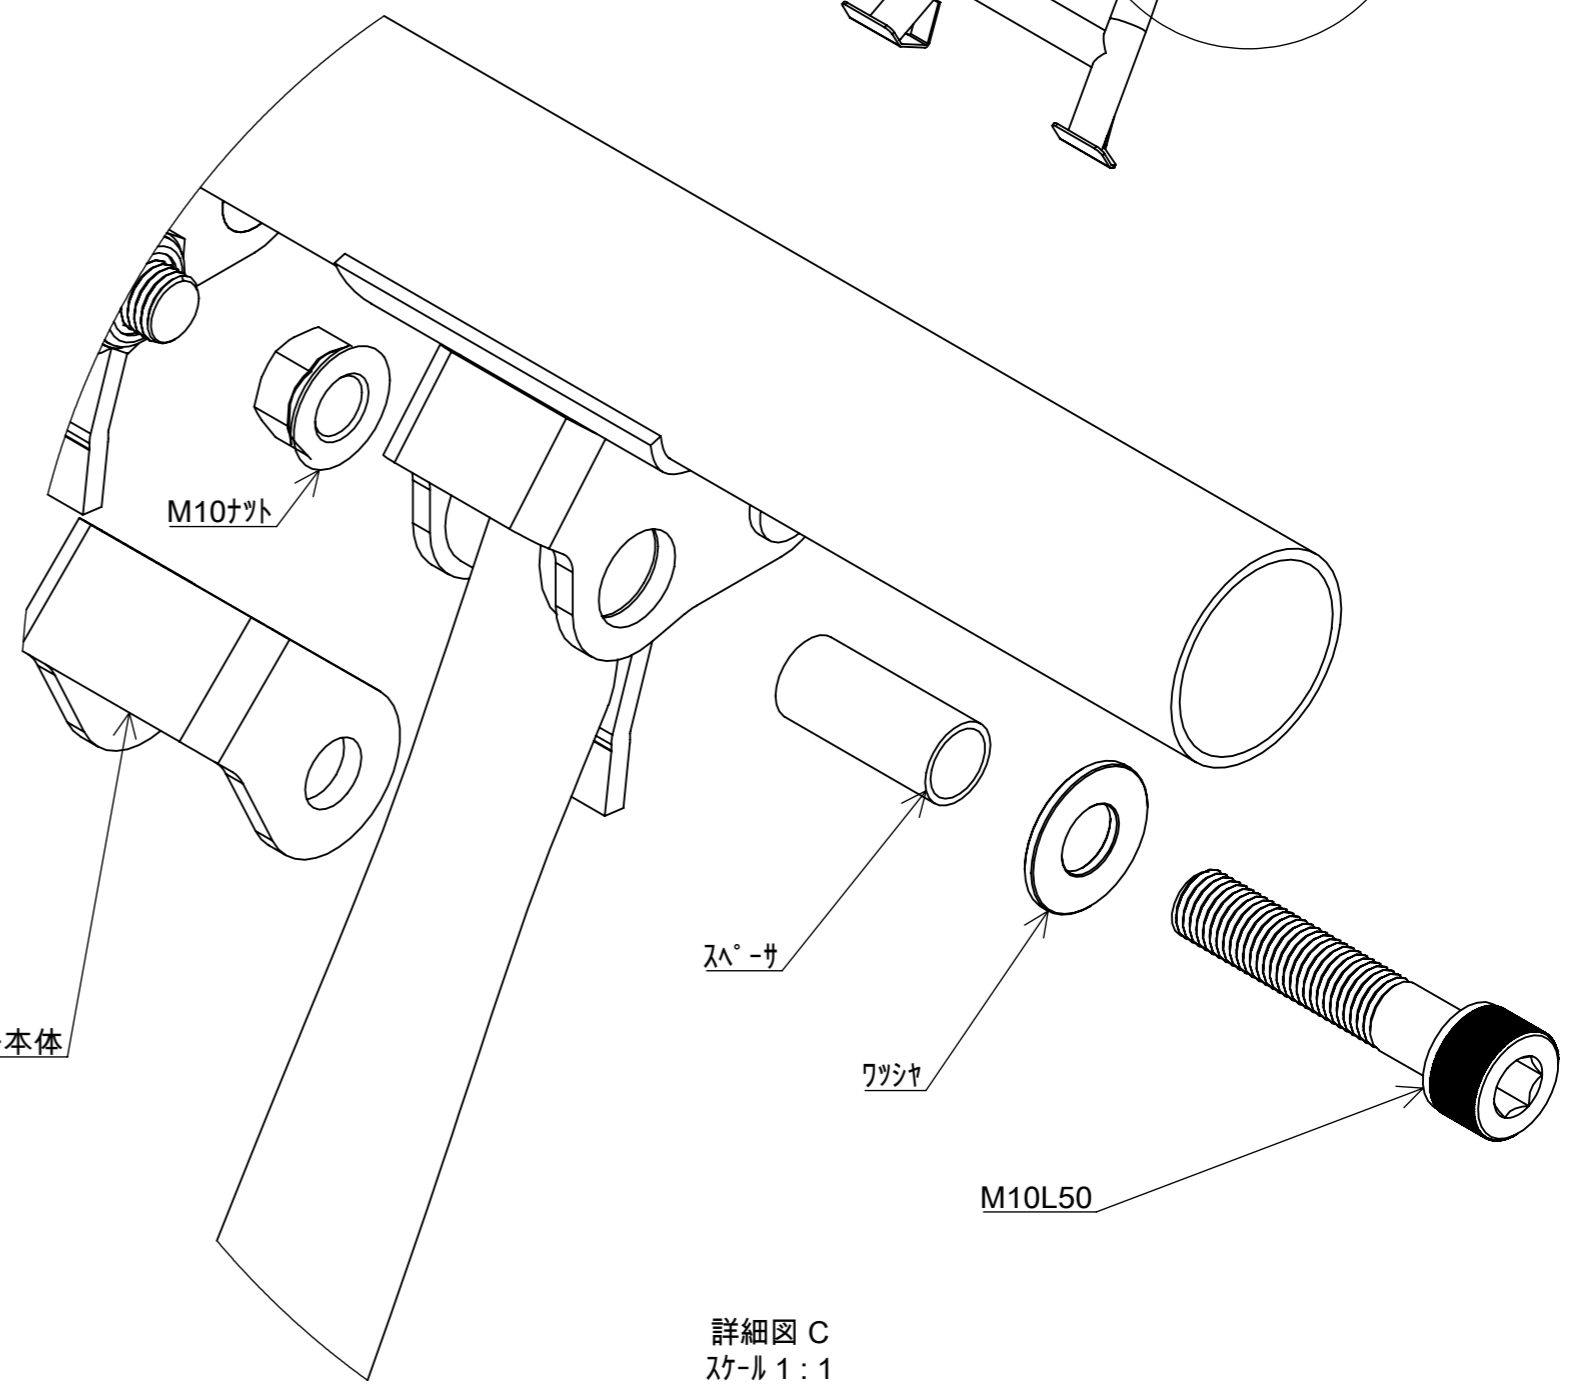

詳細図 A
スケール 2:5

部品番号	部品名	注記	個数
1	MRP243 W650400用 新型69エキゾースト		1
2	YMH048 W650MID用曲げパイプ		2
3	MR-EX001 69メガホン ASS		2
4	M8ワッシャ		6
5	六角頭ボルトM8 P1.25 L15		2
6	CAPボルトM8 P1.25 L15		4
7	YML478 W650ミッドサイレンサ ースターR		1
8	YML479 W650ミッドサイレンサ ースターL		1
9	MRP244 W650センタースタンド ストッパーASS		1

品番 MR-EX177M
図名 W650/400用 69メガホン 新型フルエキ MID

部品番号	部品名	注記	個数
1	YML419 W650センタースタンドス トッパー		1
2	スペーサー 10.2×12.2×28 422665 67		1
3	CAPボルトM10 P1.25 L50		1
4	M10ワッシャ		1
5	M10ナット P1.25		1

品番
図名

MRP244

W650/400用 センタースタンドストッパー

分解図

詳細図 A
スケール 1:1

ストッパー本体

スペーサ

ワッシャ

M10L50

詳細図 C
スケール 1:1

品番	MRP244
図名	W650/400用 センタースタンドストッパー 組付図