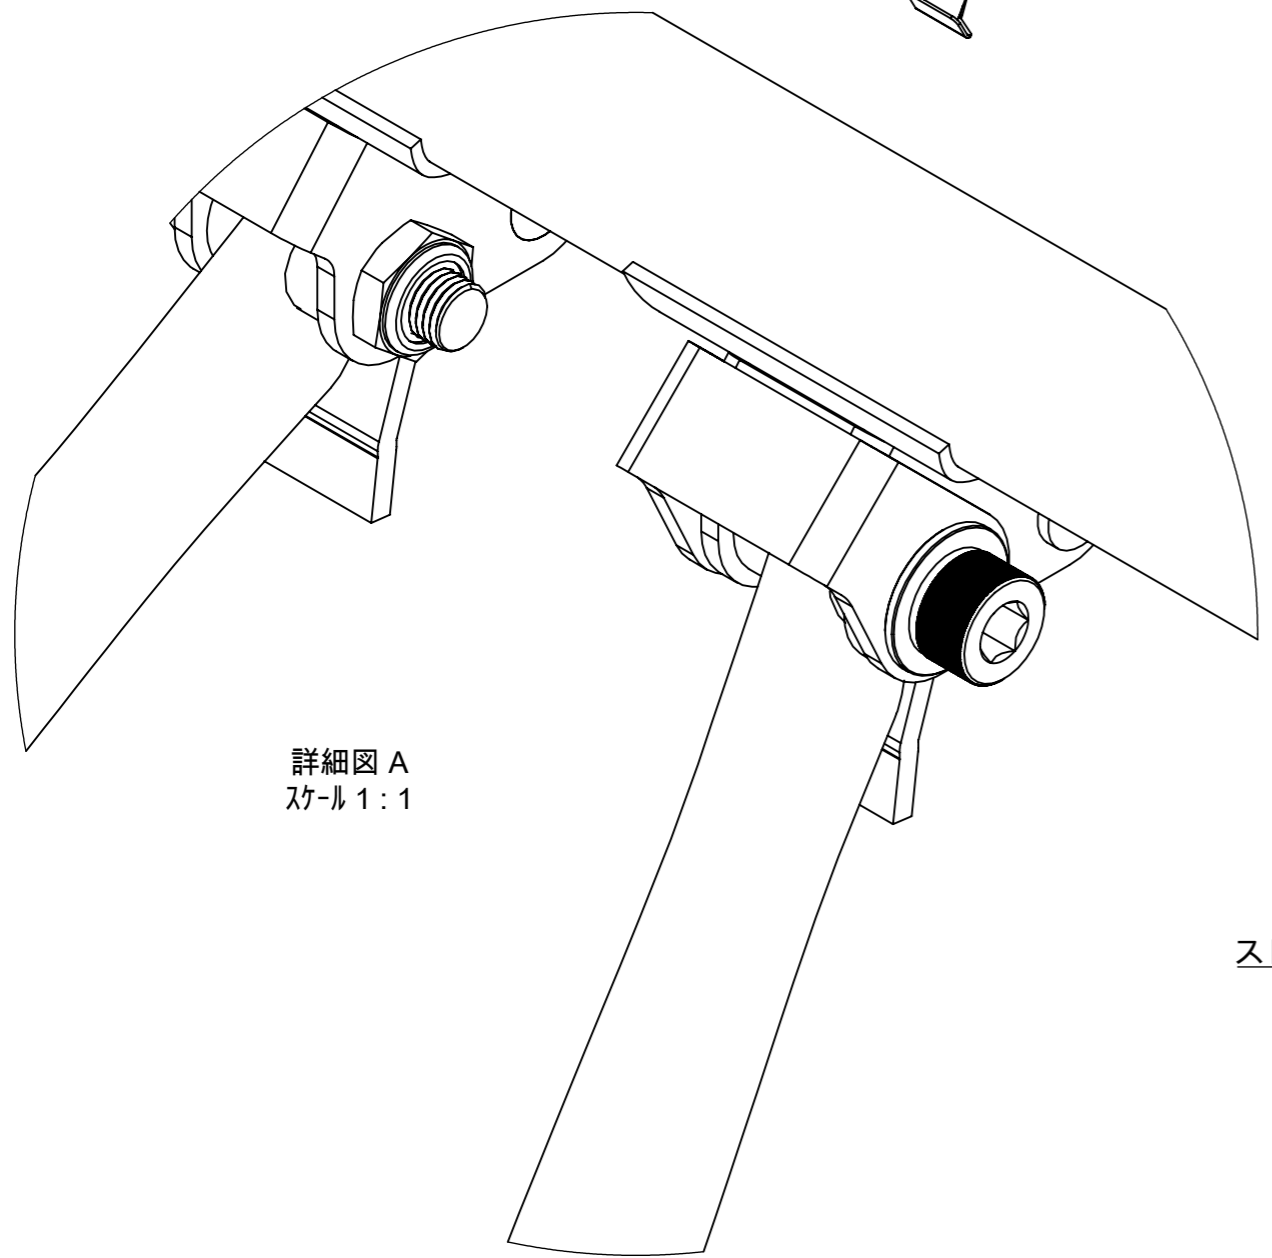

ストッパー本体

詳細図 A
スケール 1:1