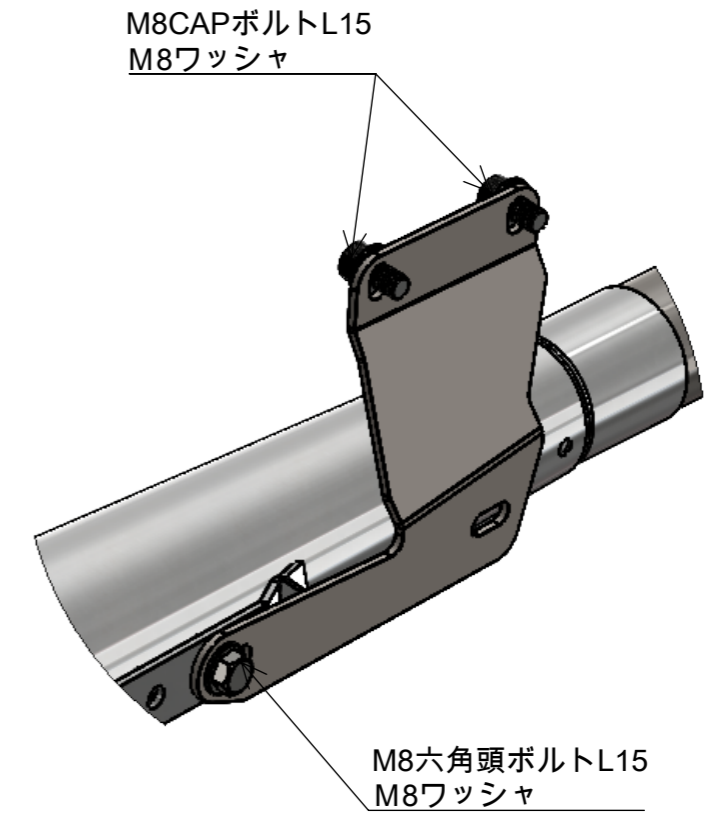

詳細図 A
スケール 2:5

部品番号	部品名	注記	個数
1	MRP243 W650400用 新型69エキゾースト		1
2	YMH037 SO用曲げパイプDOWN		2
3	YML480 W650ローサイレンサー ステーR		1
4	YML481 W650ローサイレンサー ステーL		1
5	M8ワッシャ		6
6	六角頭ボルトM8 P1.25 L15		2
7	CAPボルトM8 P1.25 L15		4
8	MR-EX002 69ランペット ASS		2
9	MRP244 W650センタースタンド ストッパーASS		1

品番 MR-EX178L

梱包時注意事項

図名 W650/400用 69ランペット 新型フルエキ LOW

部品番号	部品名	注記	個数
1	YML419 W650センタースタンドス トッパー		1
2	スペーサー 10.2×12.2×28 422665 67		1
3	CAPボルトM10 P1.25 L50		1
4	M10ワッシャ		1
5	M10ナット P1.25		1

品番
図名

MRP244

W650/400用 センタースタンドストッパー

分解図

詳細図 A
スケール 1:1

ストッパー本体

M10ナット

スペーサ

ワッシャ

M10L50

詳細図 C
スケール 1:1

品番	MRP244
図名	W650/400用 センタースタンドストッパー 組付図