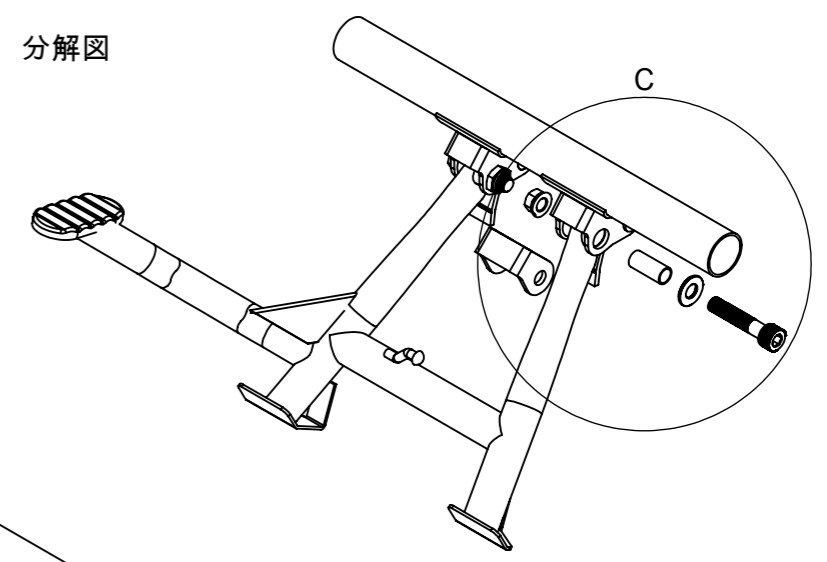

詳細図 A
スケール 2:5

部品番号	部品名	注記	個数
1	MRP243 W650400用 新型69エキゾースト		1
2	YMH037 SO用曲げパイプDOWN		2
3	YML480 W650ローサイレンサー ステーR		1
4	YML481 W650ローサイレンサー ステーL		1
5	M8ワッシャ		6
6	六角頭ボルトM8 P1.25 L15		2
7	CAPボルトM8 P1.25 L15		4
8	MR-EX002 69ランペット ASS		2
9	MRP244 W650センタースタンド ストッパーASS		1

品番 MR-EX178L

梱包時注意事項

図名 W650/400用 69ランペット 新型フルエキ LOW

部品番号	部品名	注記	個数
1	YML419 W650センタースタンドス トッパー		1
2	スペーサー 10.2×12.2×28 422665 67		1
3	CAPボルトM10 P1.25 L50		1
4	M10ワッシャ		1
5	M10ナット P1.25		1

品番
図名

MRP244

W650/400用 センタースタンドストッパー

分解図

詳細図 A
スケール 1:1

ストッパー本体

M10ナット

スペーサ

ワッシャ

M10L50

詳細図 C
スケール 1:1