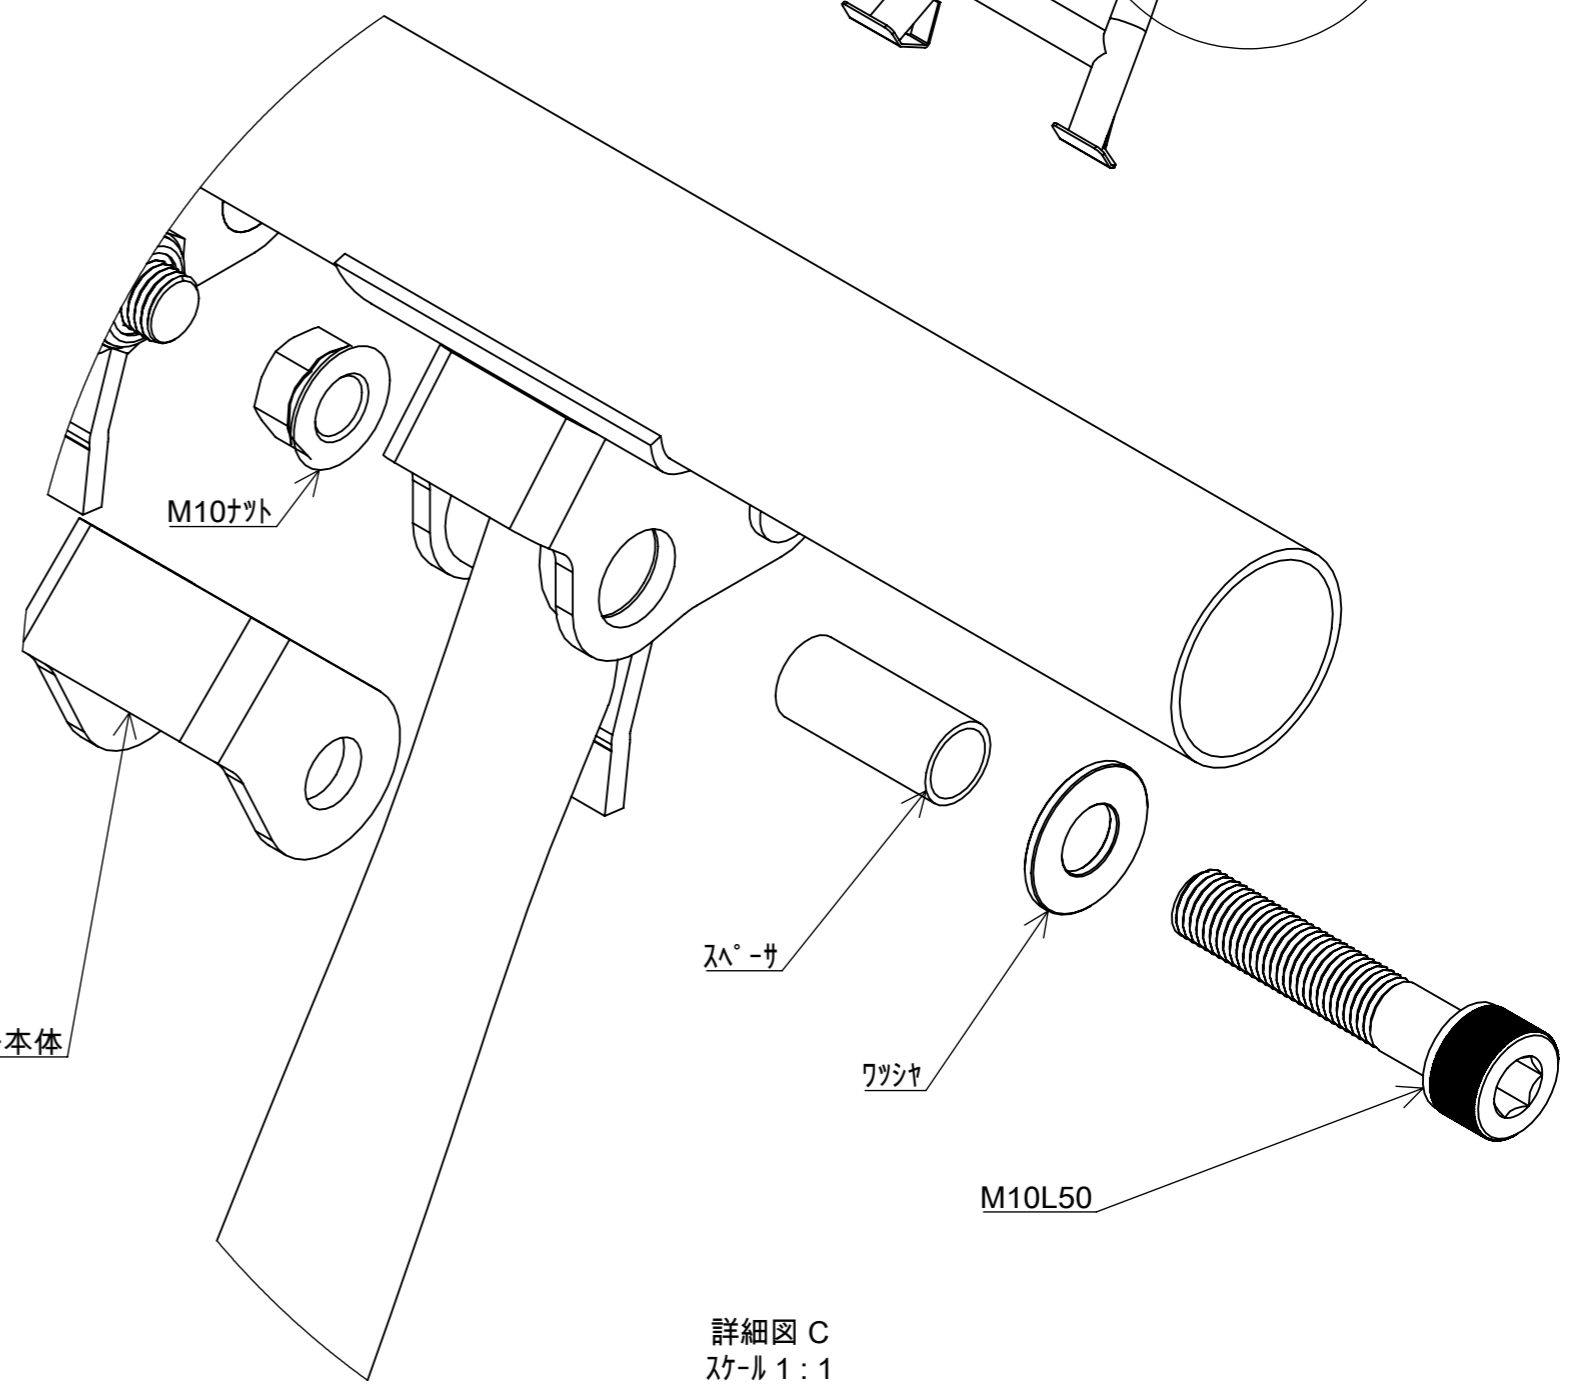

詳細図 A
スケール 2:5

部品番号	部品名	注記	個数
1	MRP243 W650400用 新型69エキゾースト		1
2	YMH037 SO用曲げパイプDOWN		2
3	YML480 W650ローサイレンサー ステーR		1
4	YML481 W650ローサイレンサー ステーL		1
5	M8ワッシャ		6
6	六角頭ボルトM8 P1.25 L15		2
7	CAPボルトM8 P1.25 L15		4
8	MR-EX002 69ランペット ASS		2
9	MRP244 W650センタースタンド ストッパーASS		1

品番 MR-EX178L

梱包時注意事項

図名 W650/400用 69ランペット 新型フルエキ LOW

部品番号	部品名	注記	個数
1	YML419 W650センタースタンドス トッパー		1
2	スペーサー 10.2×12.2×28 422665 67		1
3	CAPボルトM10 P1.25 L50		1
4	M10ワッシャ		1
5	M10ナット P1.25		1

品番
図名

MRP244

W650/400用 センタースタンドストッパー

分解図

詳細図 A
スケール 1:1

ストッパー本体

M10ナット

スペーサ

ワッシャ

M10L50

詳細図 C
スケール 1:1