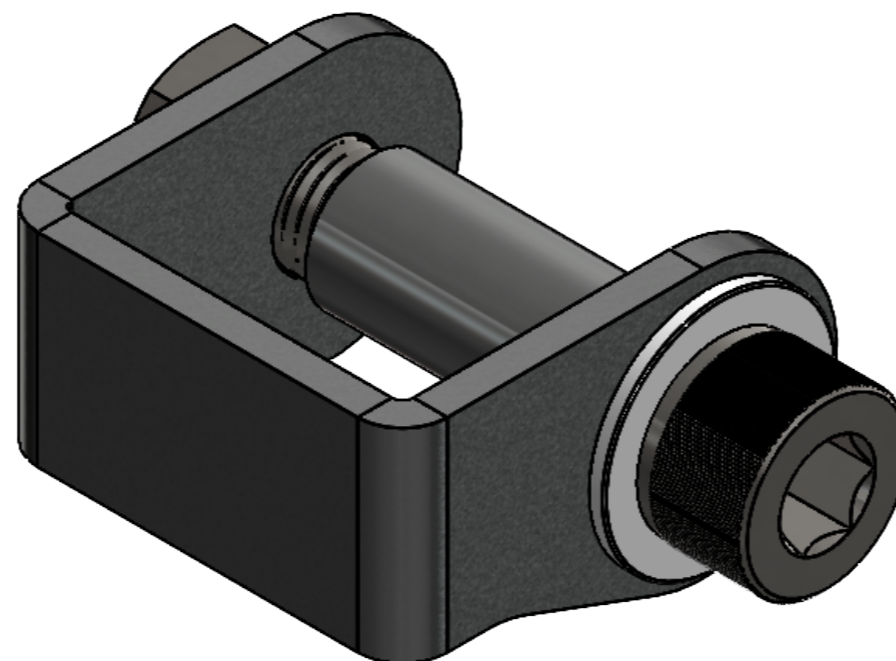

詳細図 A
スケール 2:5

部品番号	部品名	注記	個数
1	MRP243 W650400用 新型69エキゾースト		1
2	YMH037 SO用曲げパイプDOWN		2
3	YML480 W650ローサイレンサー ステーR		1
4	YML481 W650ローサイレンサー ステーL		1
5	M8ワッシャ		6
6	六角頭ボルトM8 P1.25 L15		2
7	CAPボルトM8 P1.25 L15		4
8	MR-EX002 69ランペット ASS		2
9	MRP244 W650センタースタンド ストッパーASS		1

品番 MR-EX178L

梱包時注意事項

図名 W650/400用 69ランペット 新型フルエキ LOW

部品番号	部品名	注記	個数
1	YML419 W650センタースタンドス トッパー		1
2	スペーサー 10.2×12.2×28 422665 67		1
3	CAPボルトM10 P1.25 L50		1
4	M10ワッシャ		1
5	M10ナット P1.25		1

品番
図名

MRP244

W650/400用 センタースタンドストッパー

分解図

詳細図 A
スケール 1:1

ストッパー本体

M10ナット

スペーサ

ワッシャ

M10L50

詳細図 C
スケール 1:1

品番	MRP244
図名	W650/400用 センタースタンドストッパー 組付図