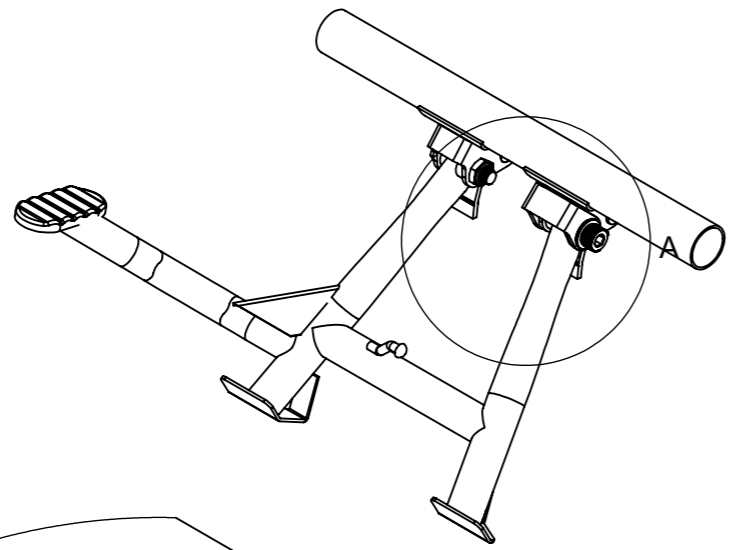

詳細図 A
スケール 2:5

部品番号	部品名	注記	個数
1	MRP243 W650400用 新型69エキゾースト		1
2	YMH037 SO用曲げパイプDOWN		2
3	YML480 W650ローサイレンサー ステーR		1
4	YML481 W650ローサイレンサー ステーL		1
5	M8ワッシャ		6
6	六角頭ボルトM8 P1.25 L15		2
7	CAPボルトM8 P1.25 L15		4
8	MR-EX002 69ランペット ASS		2
9	MRP244 W650センタースタンド ストッパーASS		1

品番 MR-EX178L

梱包時注意事項

図名 W650/400用 69ランペット 新型フルエキ LOW

部品番号	部品名	注記	個数
1	YML419 W650センタースタンドス トッパー		1
2	スペーサー 10.2×12.2×28 422665 67		1
3	CAPボルトM10 P1.25 L50		1
4	M10ワッシャ		1
5	M10ナット P1.25		1

品番
図名

MRP244

W650/400用 センタースタンドストッパー

分解図

詳細図 A
スケール 1:1

ストッパー本体

M10ナット

スペーサ

ワッシャ

M10L50

詳細図 C
スケール 1:1