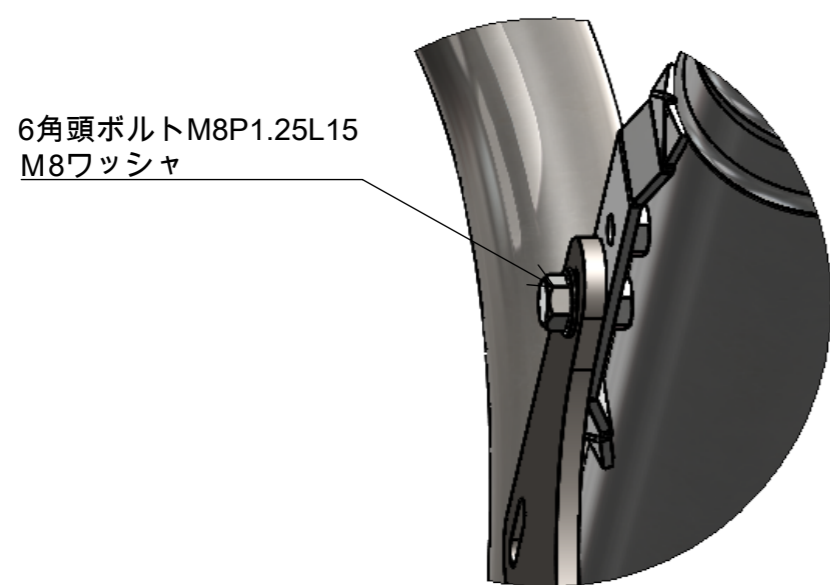

センタースタンドストッパー取付図別紙記載

詳細図 D
スケール 1:2

六角頭ボルトM8P1.25L15
M8ワッシャ

部品番号	部品名	注記	個数
1	SR400 500 新型69EXPASS		1
2	YML475 SRフルエキサイレンサーステーU		1
3	MR-EX002 69トランペット ASS		1
4	六角頭ボルトM8 P1.25 L15		1
5	M8ワッシャ		1
6	MR-EX159 φ45 1-34in オールドスタイルマフラーランプASS		1
7	MRP238 SRセンタースタンドストッパー		1
8	YML477 SRアンダーマフラーブラケット		1

品番	MR-EX185U
図名	SR400/500用 69トランペット 新型フルエキ アップ