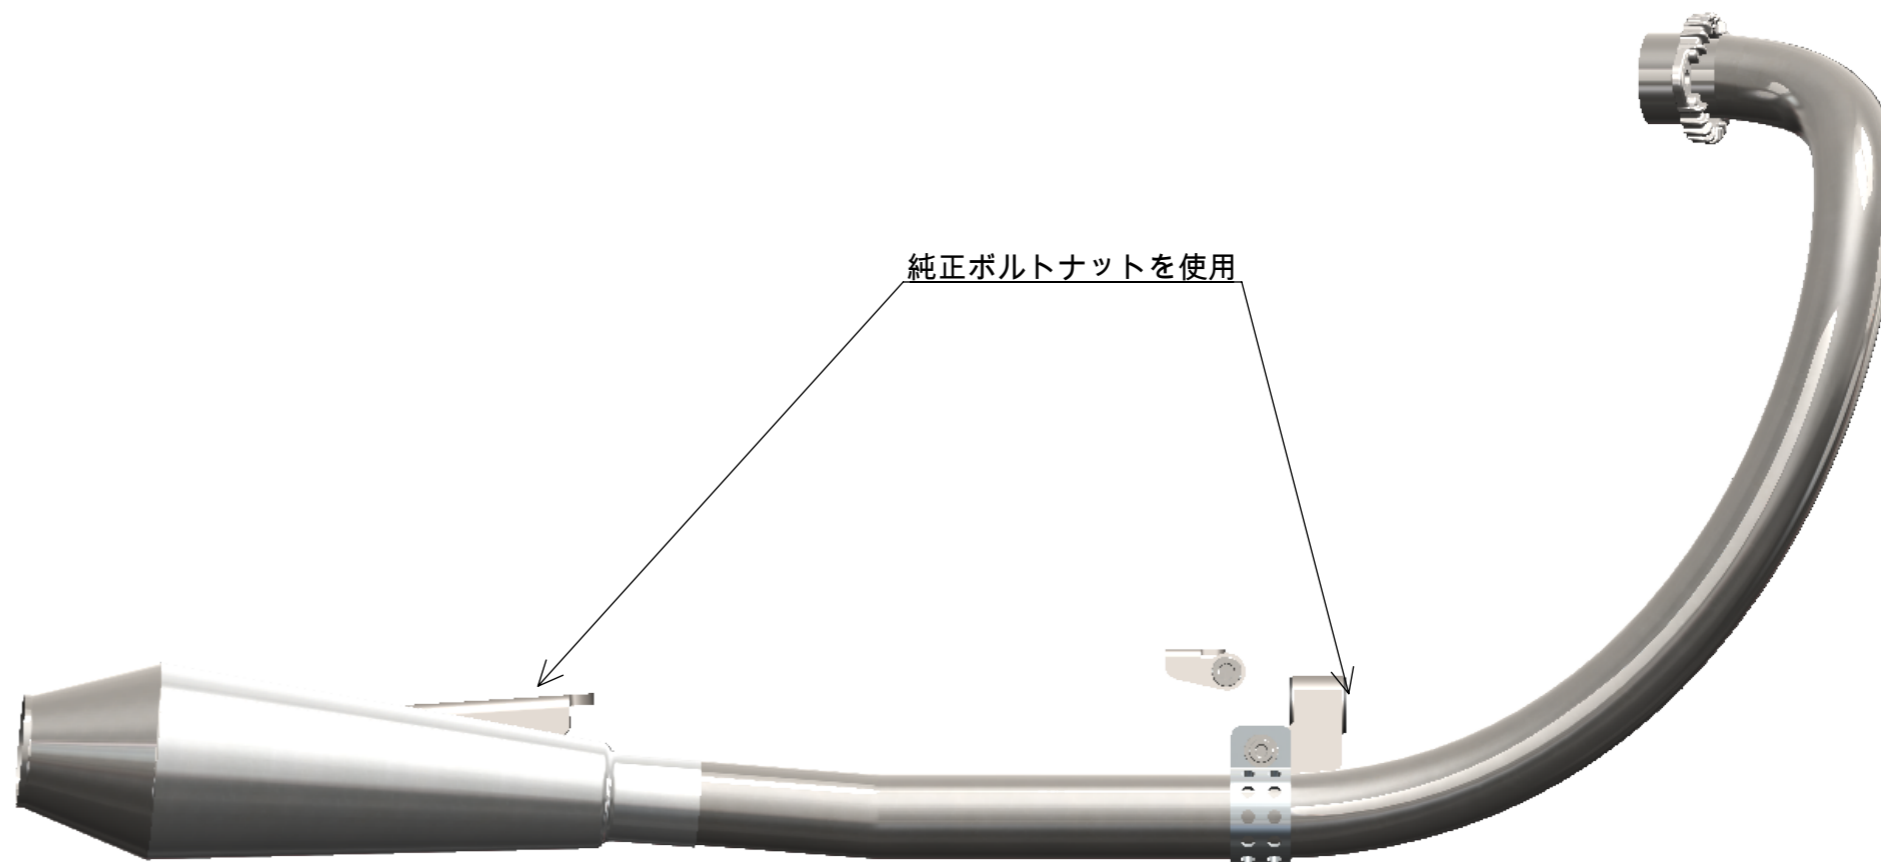

センタースタンドストッパー取付図別紙記載

純正ボルトナットを使用

詳細図 E
スケール 1:2

六角頭ボルトM8P1.25L15
M8ワッシャ

部品番号	部品名	注記	個数
1	SR400 500 新型69EXPASS		1
2	MR-EX161S STDメガホン ショートASS		1
3	六角頭ボルトM8 P1.25 L15		1
4	M8ワッシャ		1
5	MR-EX159 φ45 1-34in オールスタイルマフラーランプASS		1
6	YML474 SRフルエキサイレンサーステード		1
7	MRP238 SRセンタースタンドストッパー		1
8	YML477 SRアンダーマフラーブラケット		1

品番
図名

MR-EX186D

SR400/500用 STDメガホン ショート 新型フルエキ ダウン