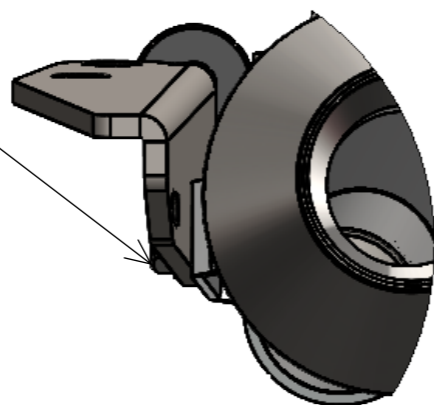

センタースタンドストッパー取付図別紙記載

純正ボルトナットを使用

詳細図 E
スケール 1:2

六角頭ボルトM8P1.25L15
M8ワッシャ

部品番号	部品名	注記	個数
1	SR400 500 新型69EXPASS		1
2	MR-EX161S STDメガホン ショートASS		1
3	六角頭ボルトM8 P1.25 L15		1
4	M8ワッシャ		1
5	MR-EX159 φ45 1-34in オールスタイルマフラーランプASS		1
6	YML474 SRフルエキサイレンサーステード		1
7	MRP238 SRセンタースタンドストッパー		1
8	YML477 SRアンダーマフラーブラケット		1

品番
図名

MR-EX186D

SR400/500用 STDメガホン ショート 新型フルエキ ダウン