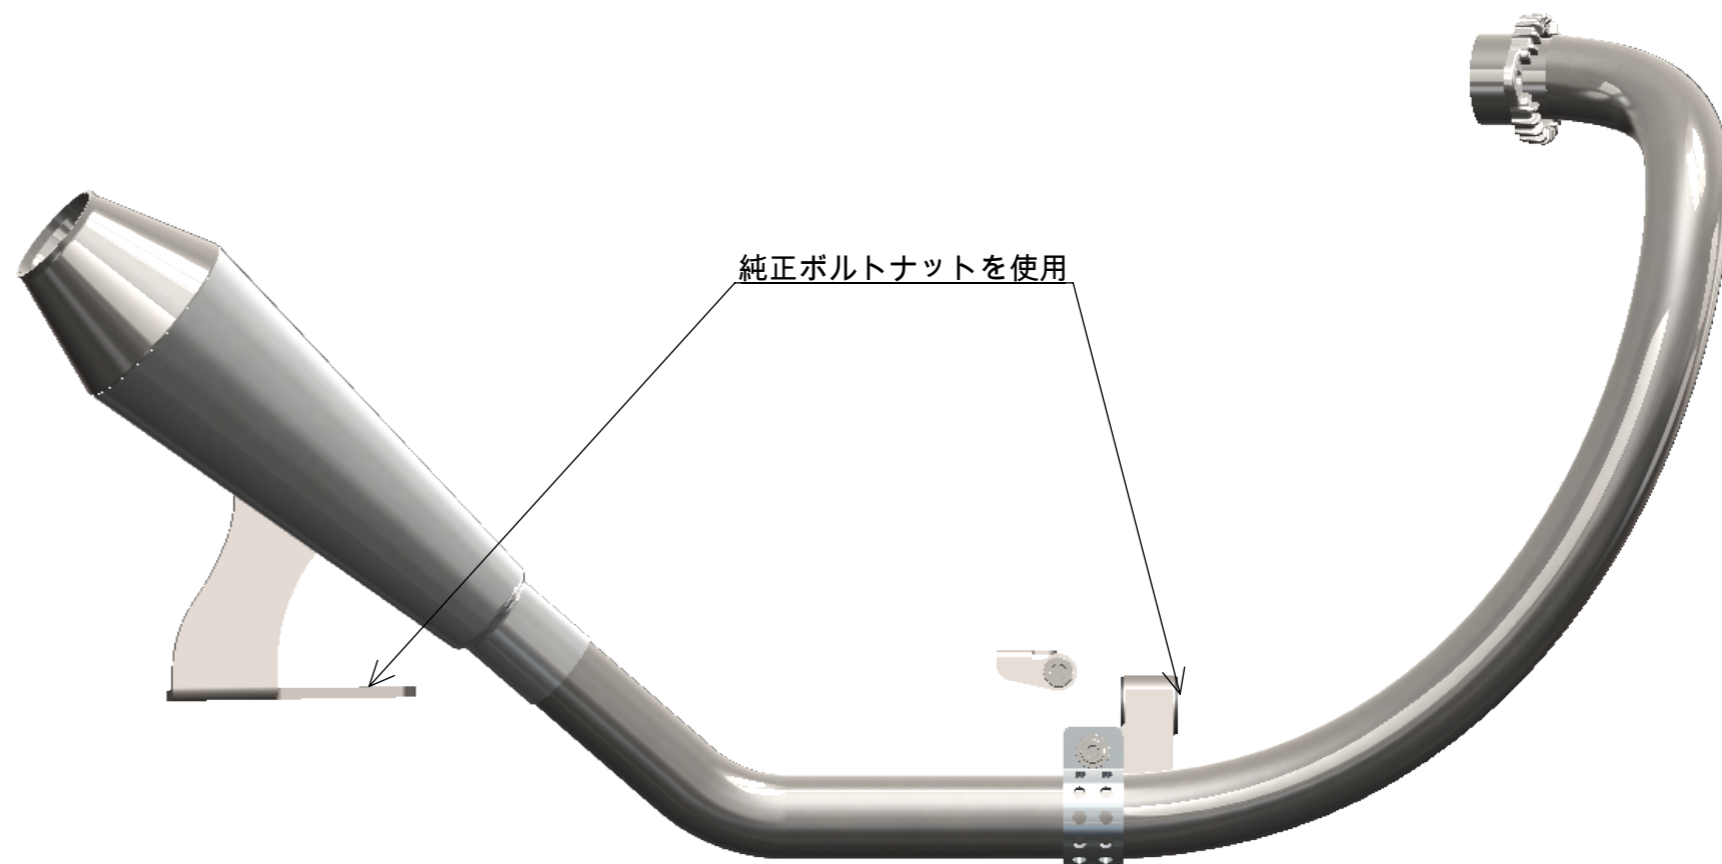

詳細図 E  
スケール 1:2

六角頭ボルトM8P1.25L15  
M8ワッシャ

部品番号	部品名	注記	個数
1	SR400 500 新型69EXPASS		1
2	MR-EX161S STDメガホン ショートASS		1
3	YML475 SRフルエキサイレンサーステーU		1
4	六角頭ボルトM8 P1.25 L15		1
5	M8ワッシャ		1
6	MR-EX159 φ45 1-34in オールスタイルマフラーランプAS S		1
7	MRP238 SRセンタースタンドストッパー		1
8	YML477 SRアンダーマフラーブラケット		1

品番	MR-EX186U
図名	SR400/500用 STDメガホン ショート 新型フルエキ アップ