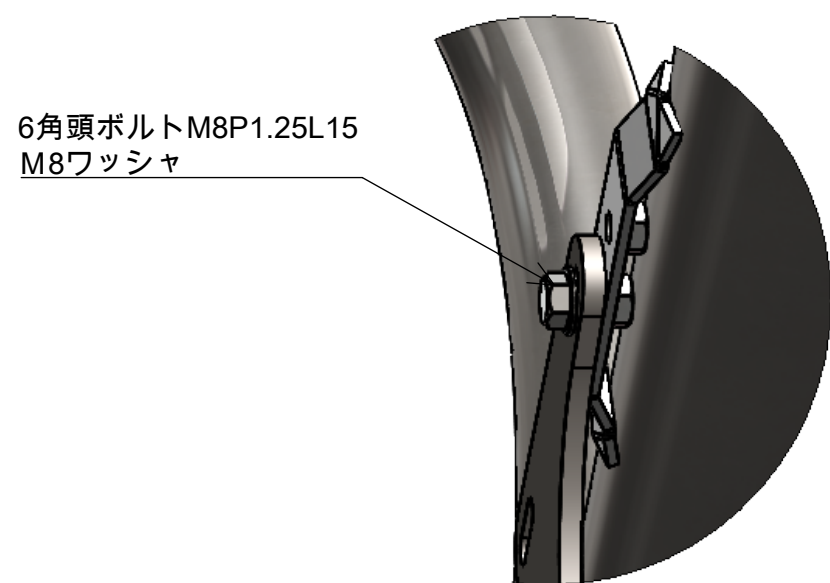

詳細図 F
スケール 1:2

部品番号	部品名	注記	個数
1	SR400 500 新型69EXPASS		1
2	YML475 SRフルエキサイレンサーステーU		1
3	六角頭ボルトM8 P1.25 L15		1
4	M8ワッシャ		1
5	MR-EX159 φ45 1-34in オールドスタイルマフラークランプA SS		1
6	MR-EX161M STDメガホン ミドルASS		1
7	MRP238 SRセンタースタンドストッパー		1
8	YML477 SRアンダーマフラーブラケット		1

品番	MR-EX187U
図名	SR400/500用 STDメガホン ミドル 新型フルエキ アップ