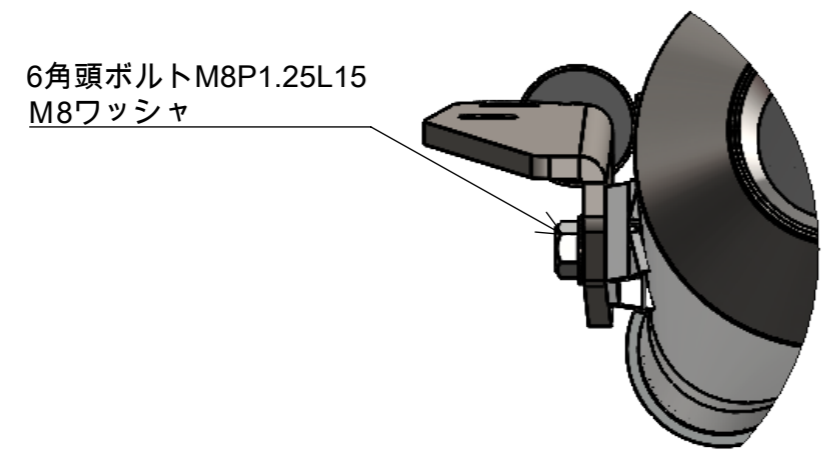

詳細図 G
スケール 1:2

部品番号	部品名	注記	個数
1	SR400 500 新型69EXPASS		1
2	6角頭ボルトM8 P1.25 L15		1
3	M8ワッシャ		1
4	MR-EX159 φ45 1-34in オールドスタイルマフラーランプASS		1
5	YML474 SRフルエキサイレンサーステーD		1
6	MR-EX161L STDメガホン ロングASS		1
7	MRP238 SRセンタースタンドストッパー		1
8	YML477 SRアンダーマフラーブラケット		1

品番	MR-EX188D
図名	SR400/500用 STDメガホン ロング 新型フルエキ ダウン