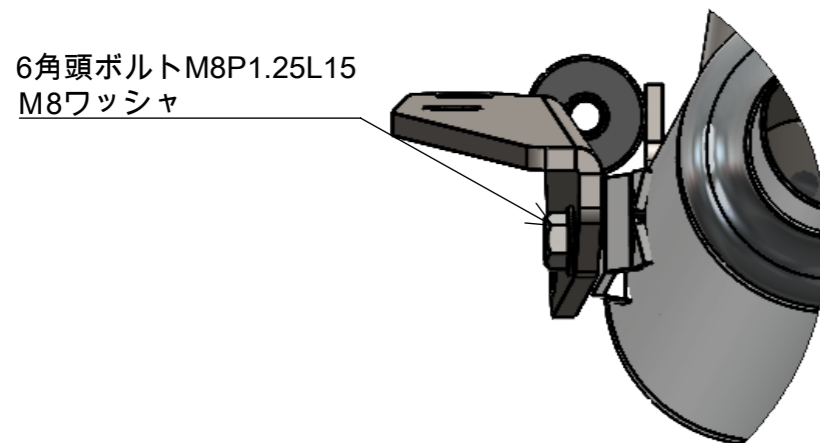

詳細図 E  
スケール 1:2

部品番号	部品名	注記	個数
1	SR400 500 新型69EXPASS		1
2	六角頭ボルトM8 P1.25 L15		1
3	M8ワッシャ		1
4	MR-EX159 φ45 1-34in オールドスタイルマフラーランプASS		1
5	YML474 SRフルエキサイレンサーステード		1
6	OSC-EX017 ヴィンテージマフラーASS		1
7	MRP238 SRセンタースタンドストッパー		1
8	YML477 SRアンダーマフラーブラケット		1

品番	MR-EX189D
図名	SR400/500用 ヴィンテージマフラー 新型フルエキ ダウン