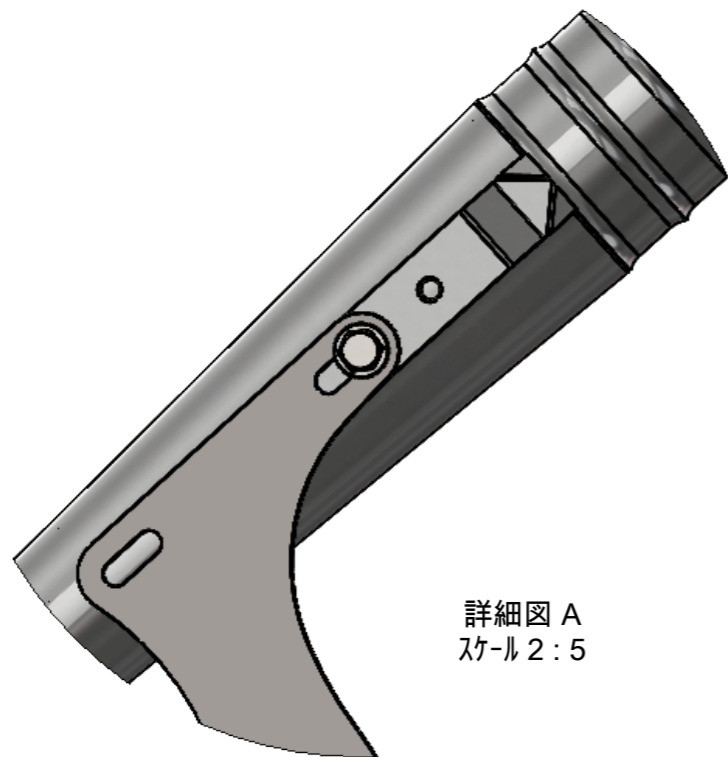

純正ボルトナットを使用してください

詳細図 A
スケール 2:5

* タンデム不可

部品番号	部品名	注記	個数
1	MR-EX143C F SR400500用 スリップオンジョイント アップ ASS		1
2	MR-EX001 69メガホン ASS		1
3	YML475 SRフルエキサイレンサーステーU		1
4	MRP238 SRセンタースタンドストッパー		1
5	六角頭ボルトM8 P1.25 L15		1
6	M8ワッシャ		1
7	MR-EX190A 大人のインナーサイレンサー Type1ASS		1
8	MR-IN005 SR400500用 AISキャンセルプレートASS		1

品番
図名

MR-EX195U

MR-EX195U SR400用 69メガホン スリップオン アップ FI車ASS

インナーサイレンサー組付済