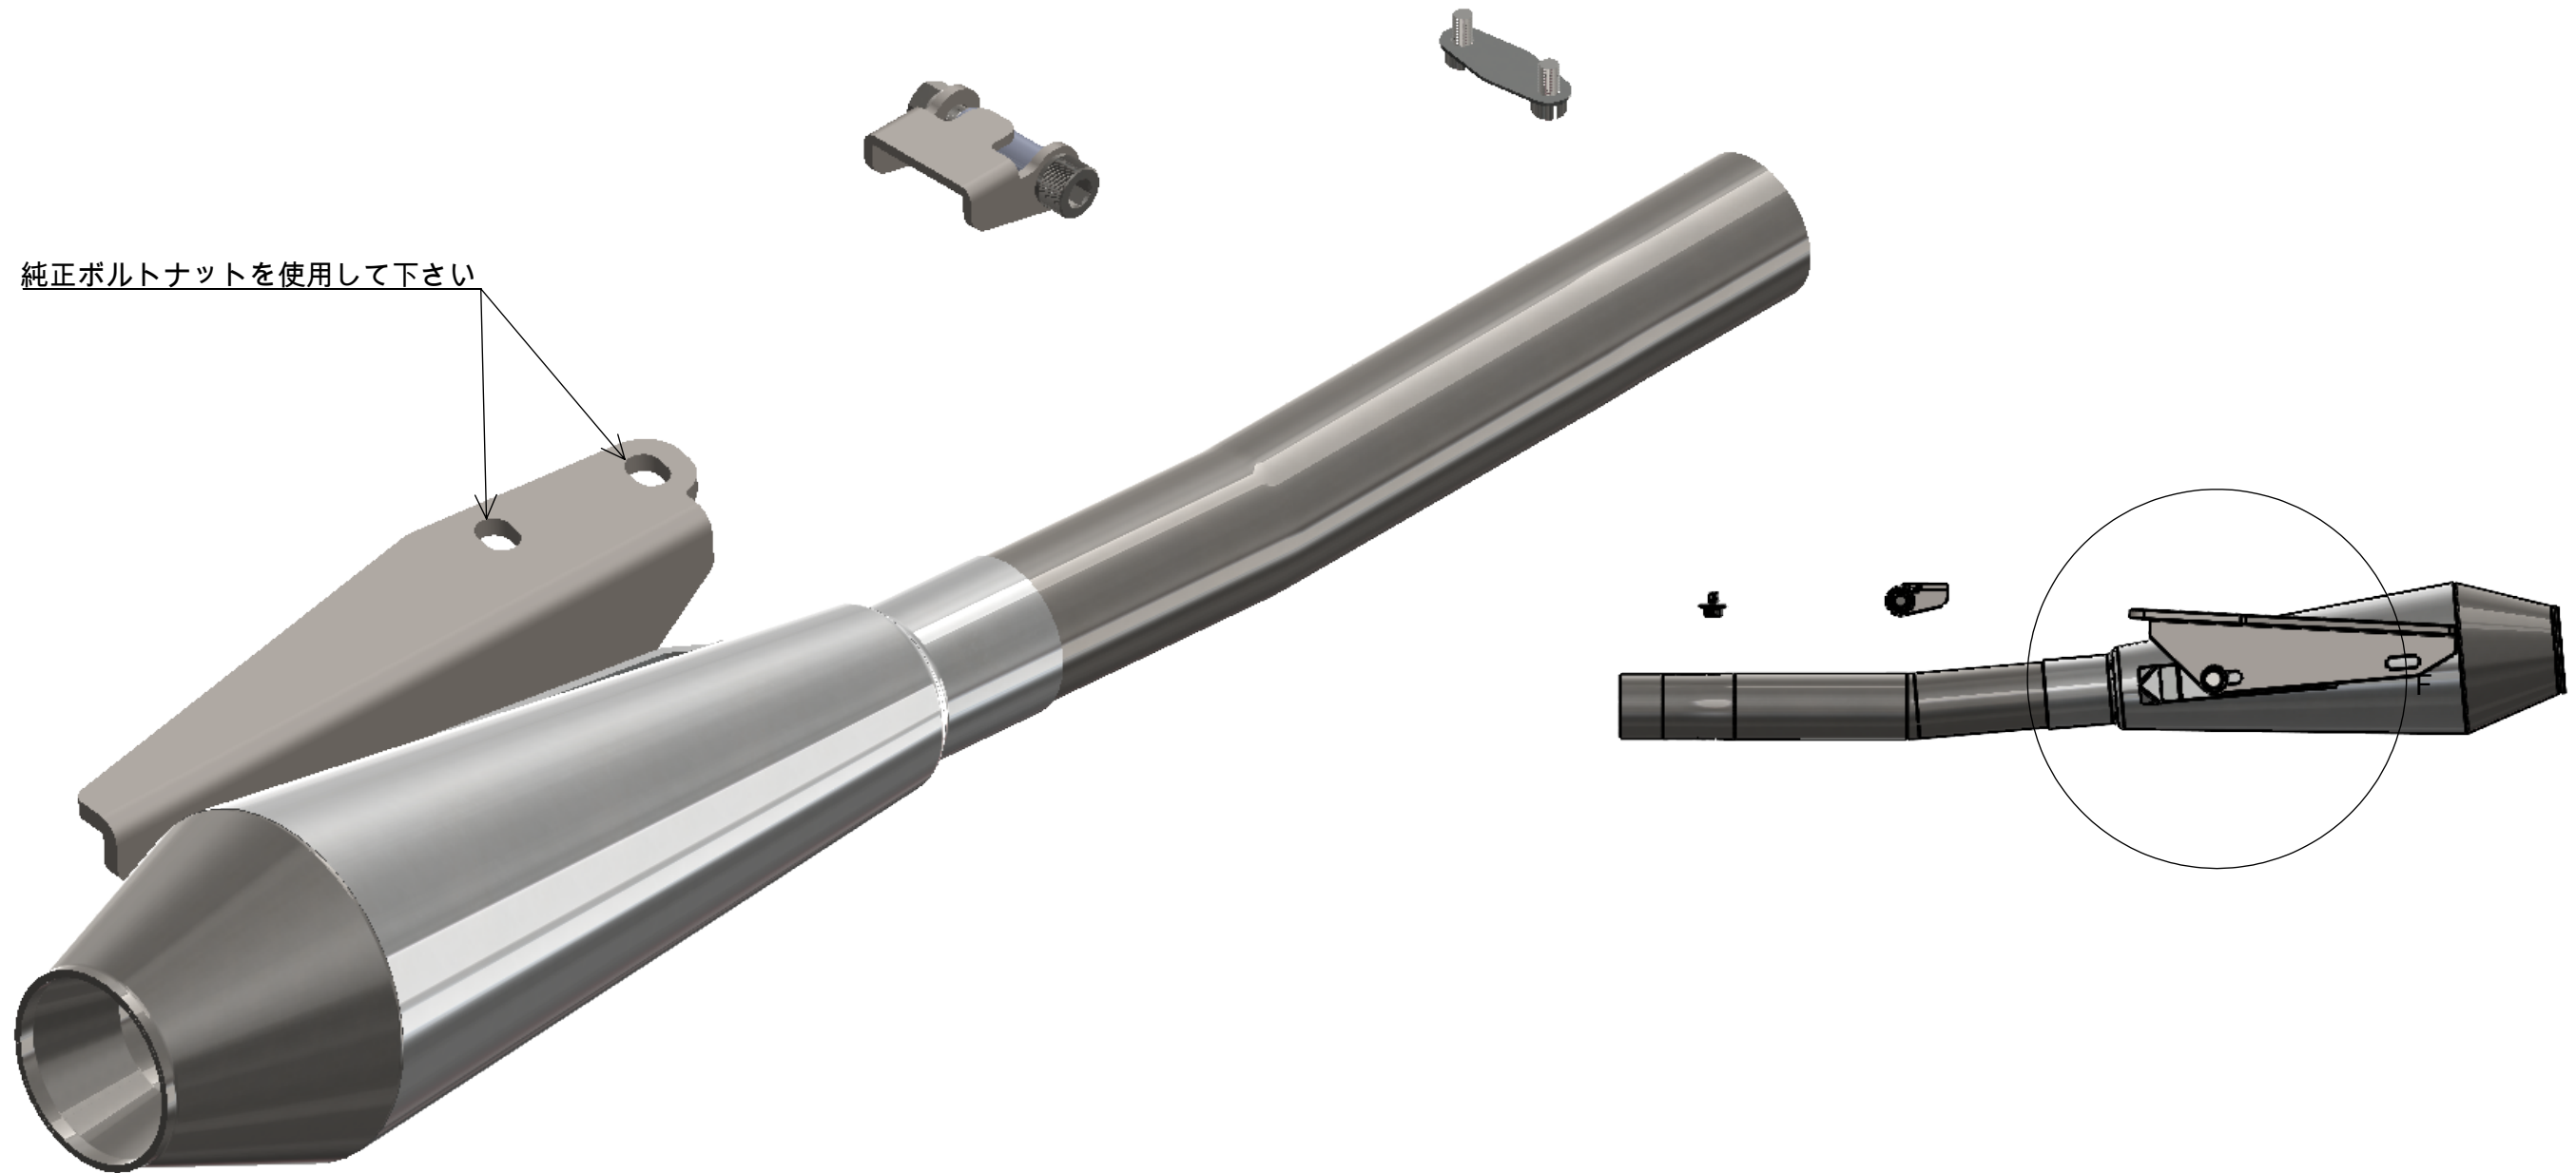

純正ボルトナットを使用して下さい

詳細図 F  
スケール 2:5

部品番号	部品名	注記	個数
1	MR-EX142C SR400500用 スリップオンジョイント ダウンASS		1
2	YML474 SRフルエキサイレンサーステーD		1
3	MRP238 SRセンタースタンドストッパー		1
4	六角頭ボルトM8 P1.25 L15		1
5	M8ワッシャ		1
6	MR-EX161S STDメガホン ショートASS		1
7	MR-IN005 SR400500用 AISキャンセルプレートASS		1
8	MR-EX190C 大人のインナーサイレンサー Type3ASS		1

品番 MR-EX197D

図名 MR-EX197D SR400用 STDメガホン ショート スリップオン ダウン FI車ASS

インナーサイレンサー組付済