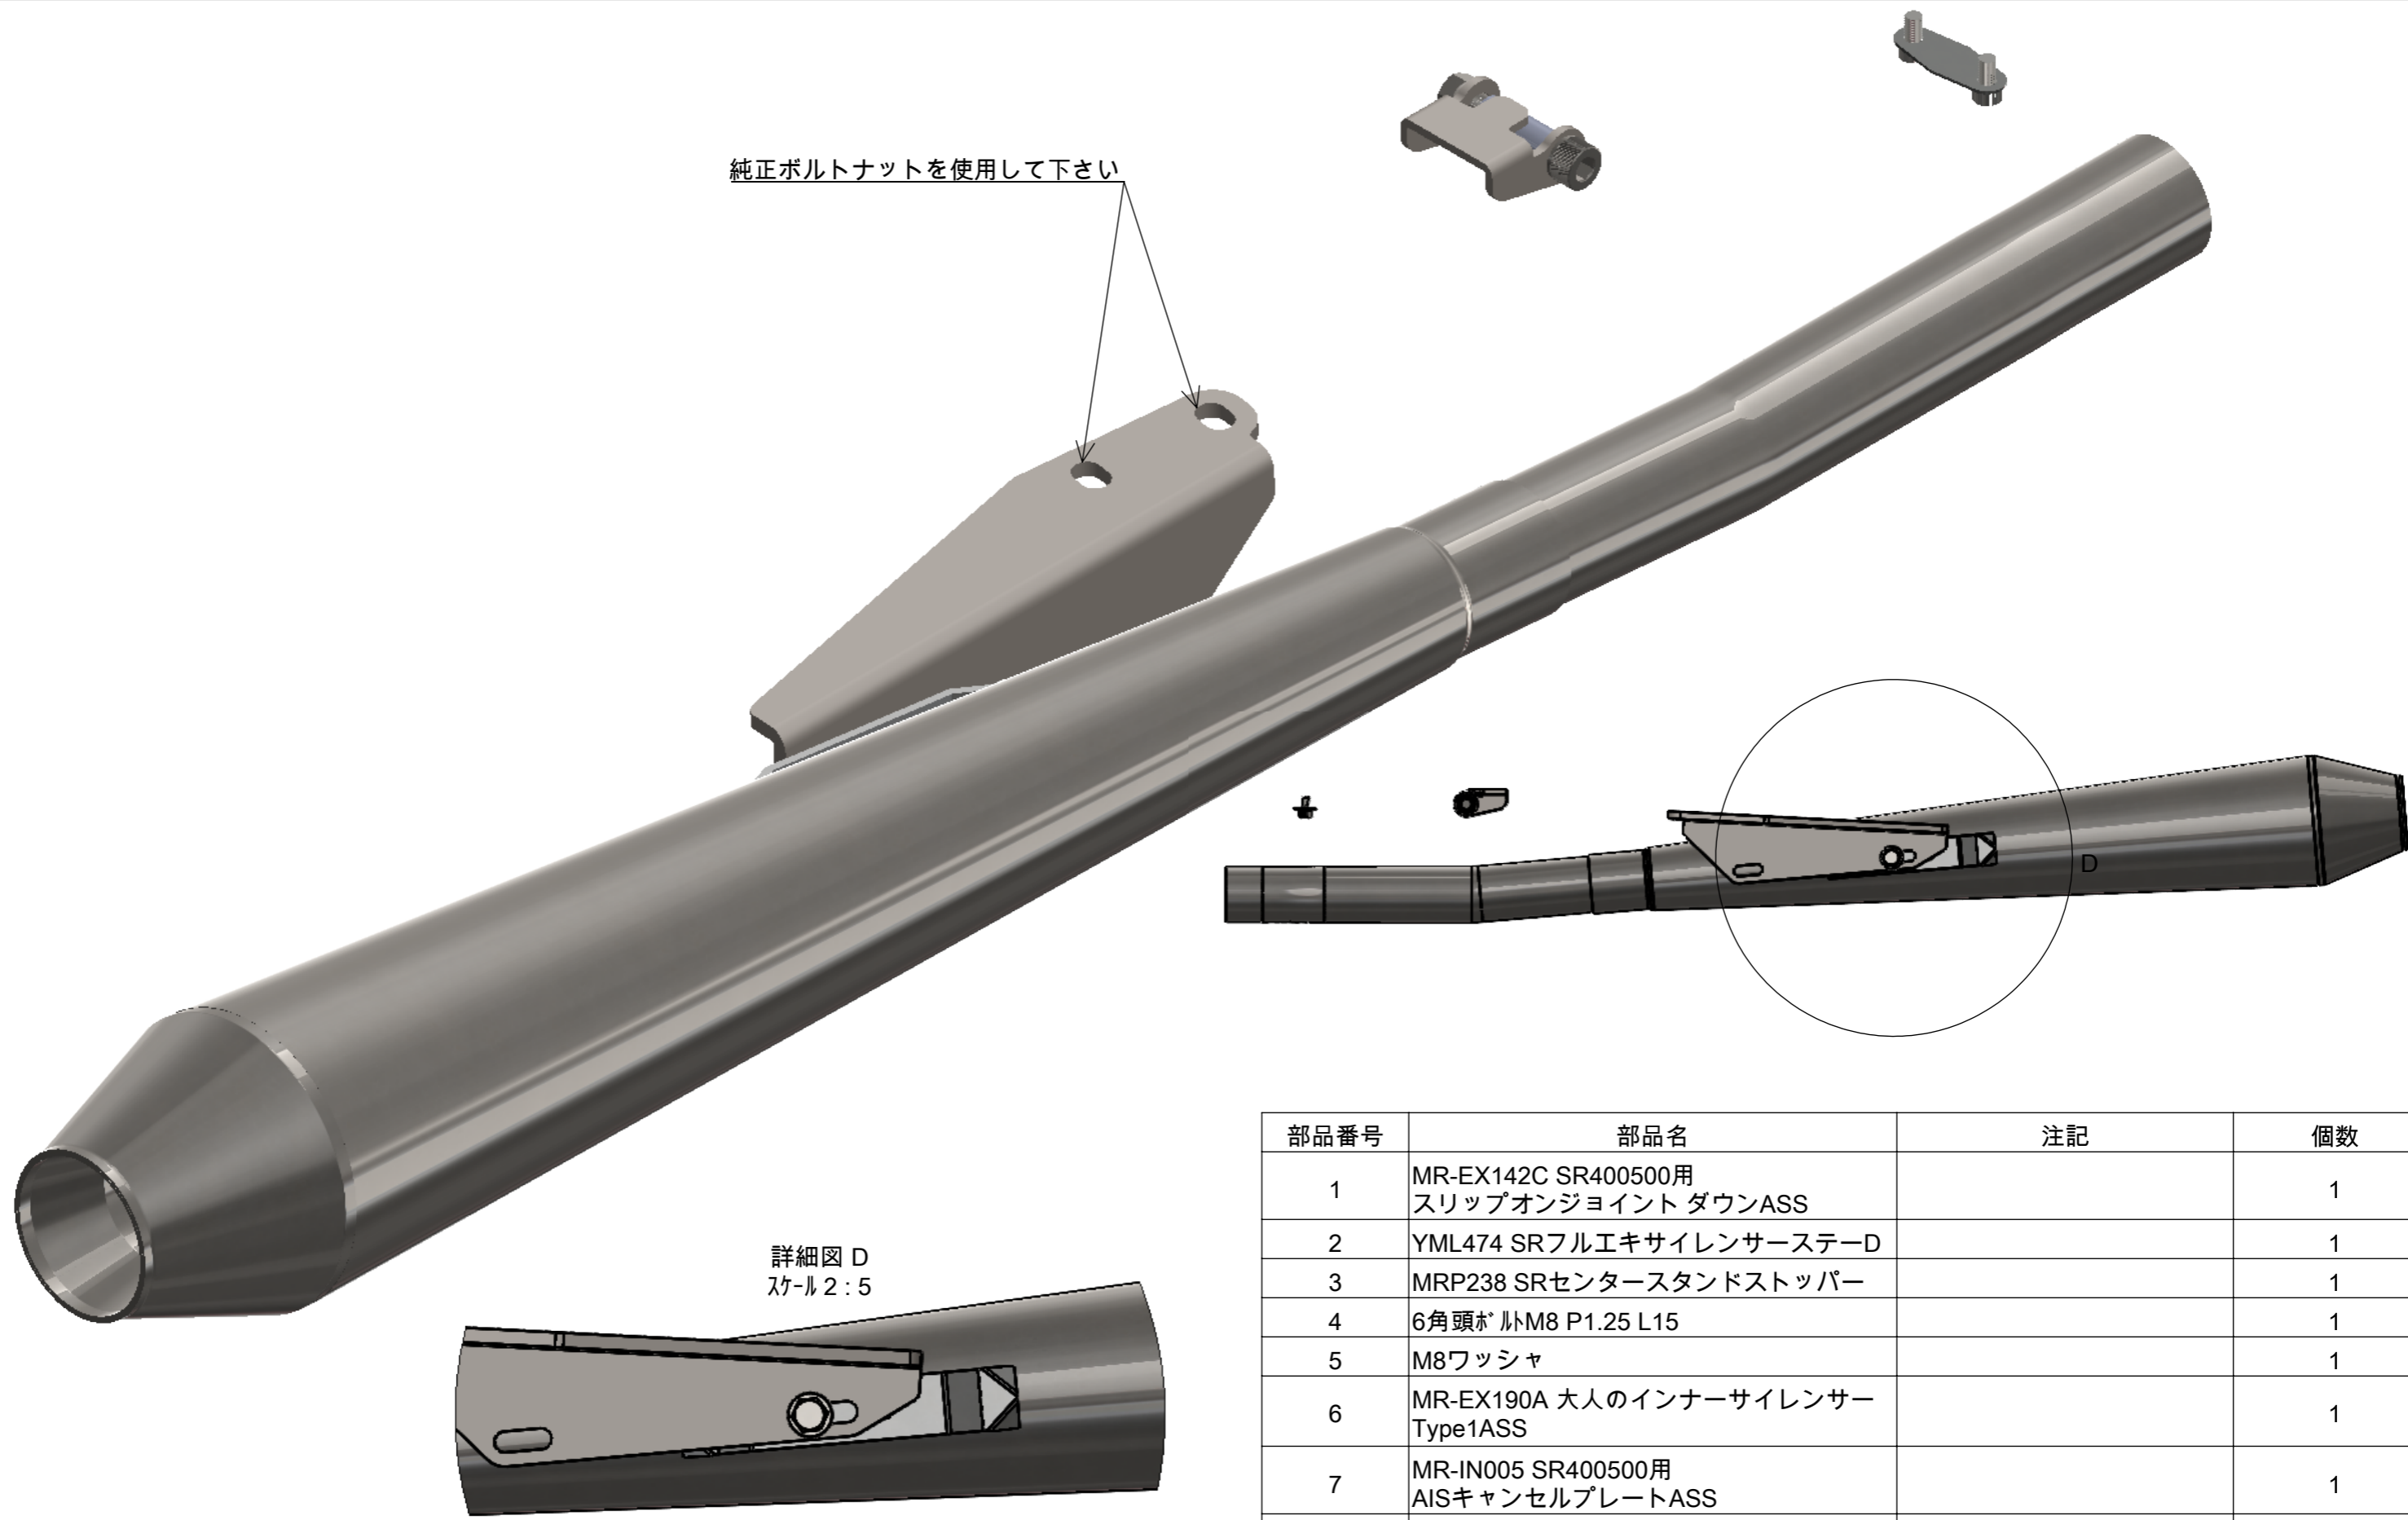

純正ボルトナットを使用して下さい

詳細図 D
スケール 2 : 5

部品番号	部品名	注記	個数
1	MR-EX142C SR400500用 スリップオンジョイント ダウンASS		1
2	YML474 SRフルエキサイレンサーステーD		1
3	MRP238 SRセンタースタンドストッパー		1
4	六角頭ボルトM8 P1.25 L15		1
5	M8ワッシャ		1
6	MR-EX190A 大人のインナーサイレンサー Type1ASS		1
7	MR-IN005 SR400500用 AISキャンセルプレートASS		1
8	MR-EX161L STDメガホン ロングASS		1

品番	MR-EX199D
図名	MR-EX199D SR400用 STDメガホン ロング スリップオン ダウン FI車ASS

インナーサイレンサー組付済