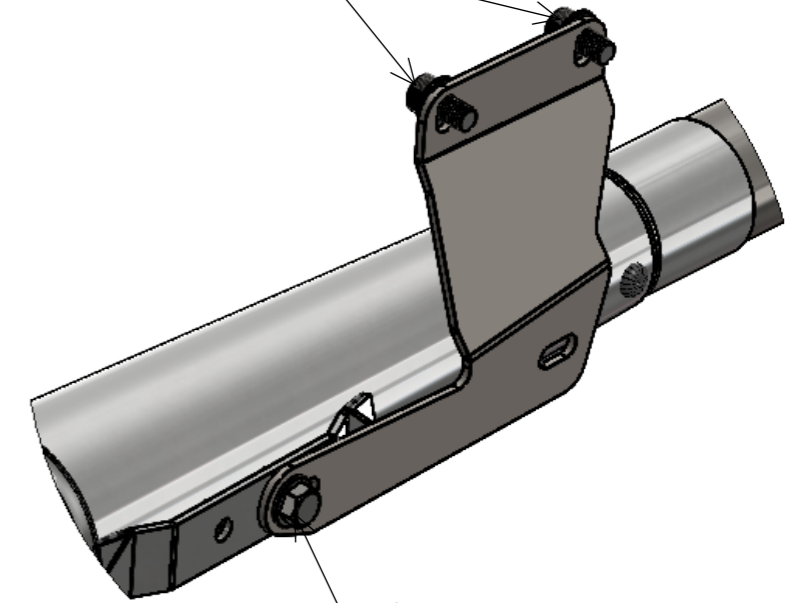

CAPボルトM8L15 ワッシャ

六角頭ボルトM8L15 ワッシャ

詳細図 B
スケール 2 : 5

014701 12mm O2センサーバング ステンレス 12in

詳細図 E
スケール 1 : 2

部品番号	部品名	注記	個数
1	MRP243 W650400用 新型69エキゾースト		1
2	YMH037 SO用曲げパイプDOWN		1
3	YMH037 SO用曲げパイプDOWN	014701 12mm O2センサーバング ステンレス 12in溶接	1
4	YML480 W650ローサイレンサーステーR		1
5	YML481 W650ローサイレンサーステーL		1
6	M8ワッシャ		6
7	六角頭ボルトM8 P1.25 L15		2
8	CAPボルトM8 P1.25 L15		4
9	MR-EX002 69トランペット ASS		2
10	MRP244 W650センタースタンドストッパーASS		1
11	MR-EX166 W400 650 800用 AISキャンセルプレート		1
12	MR-EX190B 大人のインナーサイレンサー Type2ASS		2

品番 MR-EX202L

図名 MR-EX202L W800用 ('11-'16) 69トランペット 新型フルエキ LOWASS

インナーサイレンサー組付済