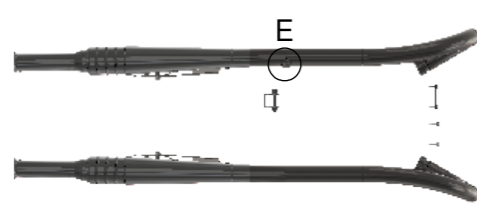

CAPボルトM8L15 ワッシャ

六角頭ボルトM8L15 ワッシャ

詳細図 B
スケール 2 : 5

014701 12mm O2センサーバング ステンレス 12in

詳細図 E
スケール 1 : 2

部品番号	部品名	注記	個数
1	MRP243 W650400用 新型69エキゾースト		1
2	YMH037 SO用曲げパイプDOWN		1
3	YMH037 SO用曲げパイプDOWN	014701 12mm O2センサーバング ステンレス 12in溶接	1
4	YML480 W650ローサイレンサーステーR		1
5	YML481 W650ローサイレンサーステーL		1
6	M8ワッシャ		6
7	六角頭ボルトM8 P1.25 L15		2
8	CAPボルトM8 P1.25 L15		4
9	MR-EX002 69トランペット ASS		2
10	MRP244 W650センタースタンドストッパーASS		1
11	MR-EX166 W400 650 800用 AISキャンセルプレート		1
12	MR-EX190B 大人のインナーサイレンサー Type2ASS		2

品番 MR-EX202L

図名 MR-EX202L W800用 ('11-'16) 69トランペット 新型フルエキ LOWASS

インナーサイレンサー組付済