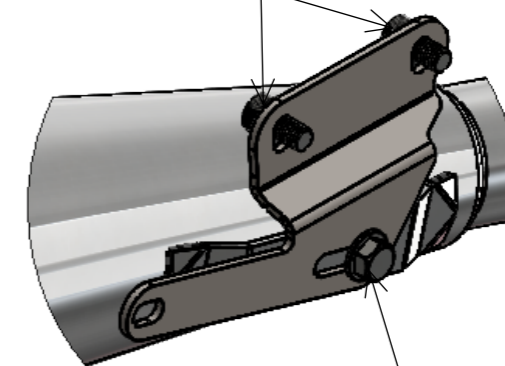

CAPボルトM8L15 ワッシャ

六角頭ボルトM8L15 ワッシャ

詳細図 F
スケール 2 : 5

014701 12mm O2センサーバング ステンレス 12in

詳細図 E
スケール 1 : 2

| 部品番号 | 部品名 | 注記 | 個数 |
|------|--|---------------------------------------|----|
| 1 | MRP243 W650400用 新型69エキゾースト | | 1 |
| 2 | YMH048 W650MID用曲げパイプ | | 1 |
| 3 | YMH048 W650MID用曲げパイプ | 014701 12mm O2センサーバング ステンレス 12in溶接 | 1 |
| 4 | M8ワッシャ | | 6 |
| 5 | 六角頭ボルトM8 P1.25 L15 | | 2 |
| 6 | CAPボルトM8 P1.25 L15 | | 4 |
| 7 | MR-EX161S STDメガホン ショートASS | | 2 |
| 8 | MRP244 W650センタースタンドストッパーASS | | 1 |
| 9 | MR-EX166 W400 650 800用 AISキャンセルプレート | | 1 |
| 10 | MR-EX190C 大人のインナーサイレンサー Type3ASS | | 2 |
| 11 | YML478 W650ミッドサイレンサーステーR | | 1 |
| 12 | YML479 W650ミッドサイレンサーステーL | | 1 |

品番 MR-EX203M

図名 MR-EX203M W800用 ('11-'16) STDメガホン ショート 新型フルエキ MIDASS

インナーサイレンサー組付済