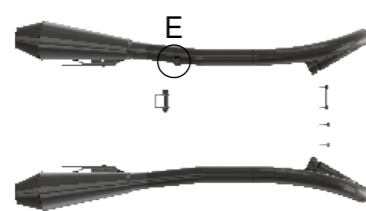

CAPボルトM8L15 ワッシャ

六角頭ボルトM8L15 ワッシャ

詳細図 F
スケール 2 : 5

014701 12mm O2センサーバング ステンレス 12in

詳細図 E
スケール 1 : 2

| 部品番号 | 部品名 | 注記 | 個数 |
|------|--|---------------------------------------|----|
| 1 | MRP243 W650400用 新型69エキゾースト | | 1 |
| 2 | YMH048 W650MID用曲げパイプ | | 1 |
| 3 | YMH048 W650MID用曲げパイプ | 014701 12mm O2センサーバング ステンレス 12in溶接 | 1 |
| 4 | M8ワッシャ | | 6 |
| 5 | 六角頭ボルトM8 P1.25 L15 | | 2 |
| 6 | CAPボルトM8 P1.25 L15 | | 4 |
| 7 | MR-EX161S STDメガホン ショートASS | | 2 |
| 8 | MRP244 W650センタースタンドストッパーASS | | 1 |
| 9 | MR-EX166 W400 650 800用 AISキャンセルプレート | | 1 |
| 10 | MR-EX190C 大人のインナーサイレンサー Type3ASS | | 2 |
| 11 | YML478 W650ミッドサイレンサーステーR | | 1 |
| 12 | YML479 W650ミッドサイレンサーステーL | | 1 |

品番 MR-EX203M

図名 MR-EX203M W800用 ('11-'16) STDメガホン ショート 新型フルエキ MIDASS

インナーサイレンサー組付済