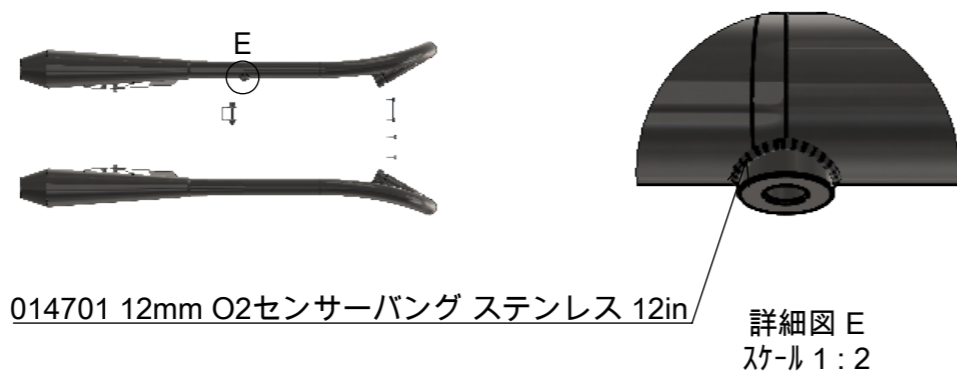

詳細図 B
スケール 2 : 5

部品番号	部品名	注記	個数
1	MRP243 W650400用 新型69エキゾースト		1
2	YMH037 SO用曲げパイプDOWN		1
3	YMH037 SO用曲げパイプDOWN	014701 12mm O2センサーバング ステンレス 12in溶接	1
4	YML480 W650ローサイレンサーステーR		1
5	YML481 W650ローサイレンサーステーL		1
6	M8ワッシャ		6
7	六角頭ボルトM8 P1.25 L15		2
8	CAPボルトM8 P1.25 L15		4
9	MR-EX161M STDメガホン ミドルASS		2
10	MRP244 W650センタースタンドストッパーASS		1
11	MR-EX166 W400 650 800用 AISキャンセルプレート		1
12	MR-EX190A 大人のインナーサイレンサー Type1ASS		2

品番 MR-EX204L

図名 MR-EX204L W800用 ('11-'16) STDメガホン ミドル 新型フルエキ LOWASS

インナーサイレンサー組付済