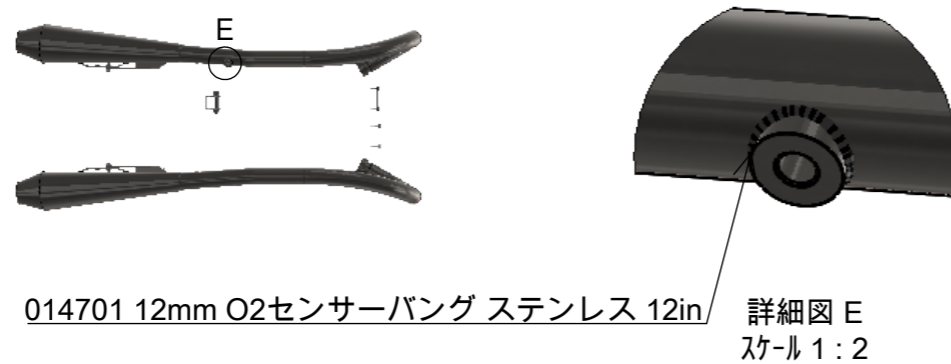

詳細図 F
スケール 2 : 5

部品番号	部品名	注記	個数
1	MRP243 W650400用 新型69エキゾースト		1
2	YMH048 W650MID用曲げパイプ		1
3	YMH048 W650MID用曲げパイプ	014701 12mm O2センサーバング ステンレス 12in溶接	1
4	M8ワッシャ		6
5	六角頭ボルトM8 P1.25 L15		2
6	CAPボルトM8 P1.25 L15		4
7	MR-EX161M STDメガホン ミドルASS		2
8	MRP244 W650センタースタンドストッパーASS		1
9	MR-EX166 W400 650 800用 AISキャンセルプレート		1
10	MR-EX190A 大人のインナーサイレンサー Type1ASS		2
11	YML478 W650ミッドサイレンサーステーR		1
12	YML479 W650ミッドサイレンサーステーL		1

品番 MR-EX204M

図名 MR-EX204M W800用 ('11-'16) STDメガホン ミドル 新型フルエキ MIDASS

インナーサイレンサー組付済