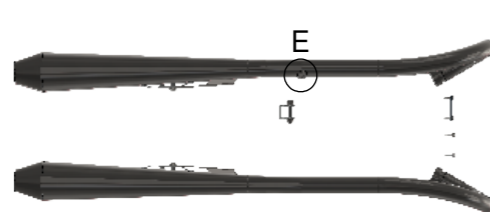

CAPボルトM8L15 ワッシャ

六角頭ボルトM8L15 ワッシャ

詳細図 B
スケール 2 : 5

014701 12mm O2センサーバング ステンレス 12in

詳細図 E
スケール 1 : 2

部品番号	部品名	注記	個数
1	MRP243 W650400用 新型69エキゾースト		1
2	YMH037 SO用曲げパイプDOWN		1
3	YMH037 SO用曲げパイプDOWN	014701 12mm O2センサーバング ステンレス 12in溶接	1
4	YML480 W650ローサイレンサーステーR		1
5	YML481 W650ローサイレンサーステーL		1
6	M8ワッシャ		6
7	六角頭ボルトM8 P1.25 L15		2
8	CAPボルトM8 P1.25 L15		4
9	MR-EX161L STDメガホン ロングASS		2
10	MRP244 W650センタースタンドストッパーASS		1
11	MR-EX166 W400 650 800用 AISキャンセルプレート		1
12	MR-EX190A 大人のインナーサイレンサー Type1ASS		2

品番 MR-EX205L

図名 MR-EX205L W800用 ('11-'16) STDメガホン ロング 新型フルエキ LOWASS

インナーサイレンサー組付済