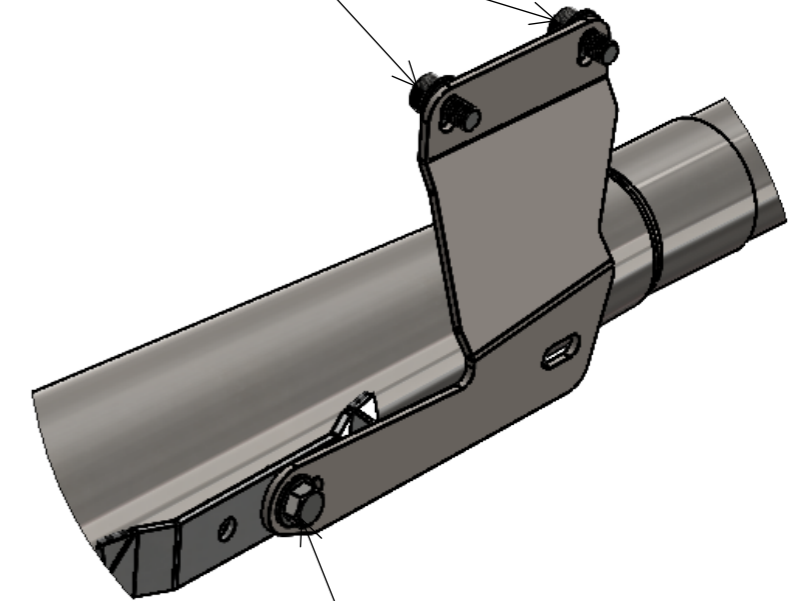

CAPボルトM8L15 ワッシャ

六角頭ボルトM8L15 ワッシャ

詳細図 B
スケール 2 : 5

014701 12mm O2センサーバング ステンレス 12in

詳細図 E
スケール 1 : 2

部品番号	部品名	注記	個数
1	MRP243 W650400用 新型69エキゾースト		1
2	YMH037 SO用曲げパイプDOWN		1
3	YMH037 SO用曲げパイプDOWN	014701 12mm O2センサーバング ステンレス 12in溶接	1
4	YML480 W650ローサイレンサーステーR		1
5	YML481 W650ローサイレンサーステーL		1
6	M8ワッシャ		6
7	六角頭ボルトM8 P1.25 L15		2
8	CAPボルトM8 P1.25 L15		4
9	MR-EX161L STDメガホン ロングASS		2
10	MRP244 W650センタースタンドストッパーASS		1
11	MR-EX166 W400 650 800用 AISキャンセルプレート		1
12	MR-EX190A 大人のインナーサイレンサー Type1ASS		2

品番 MR-EX205L

図名 MR-EX205L W800用 ('11-'16) STDメガホン ロング 新型フルエキ LOWASS

インナーサイレンサー組付済