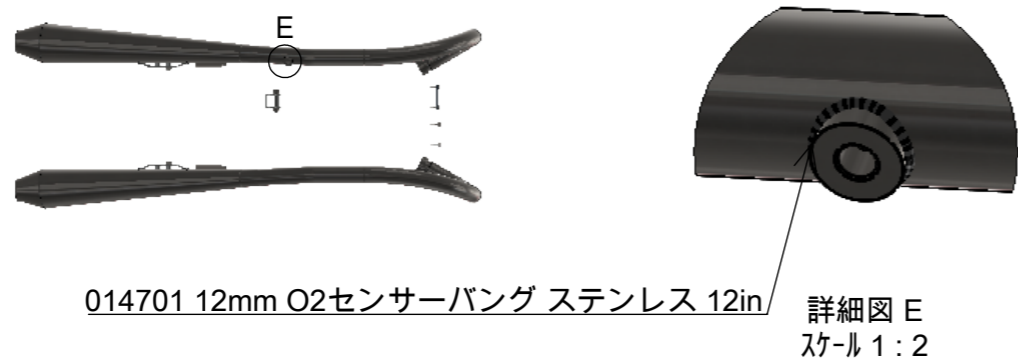

詳細図 F
スケール 2:5

部品番号	部品名	注記	個数
1	MRP243 W650400用 新型69エキゾースト		1
2	YMH048 W650MID用曲げパイプ		1
3	YMH048 W650MID用曲げパイプ	014701 12mm O2センサーバング ステンレス 12in溶接	1
4	M8ワッシャ		6
5	六角頭ボルトM8 P1.25 L15		2
6	CAPボルトM8 P1.25 L15		4
7	MR-EX161L STDメガホン ロングASS		2
8	MRP244 W650センタースタンドストッパーASS		1
9	MR-EX166 W400 650 800用 AISキャンセルプレート		1
10	MR-EX190A 大人のインナーサイレンサー Type1ASS		2
11	YML478 W650ミッドサイレンサーステーR		1
12	YML479 W650ミッドサイレンサーステーL		1

品番 MR-EX205M

図名 MR-EX205M W800用 ('11-'16) STDメガホン ロング 新型フルエキ MIDASS

インナーサイレンサー組付済