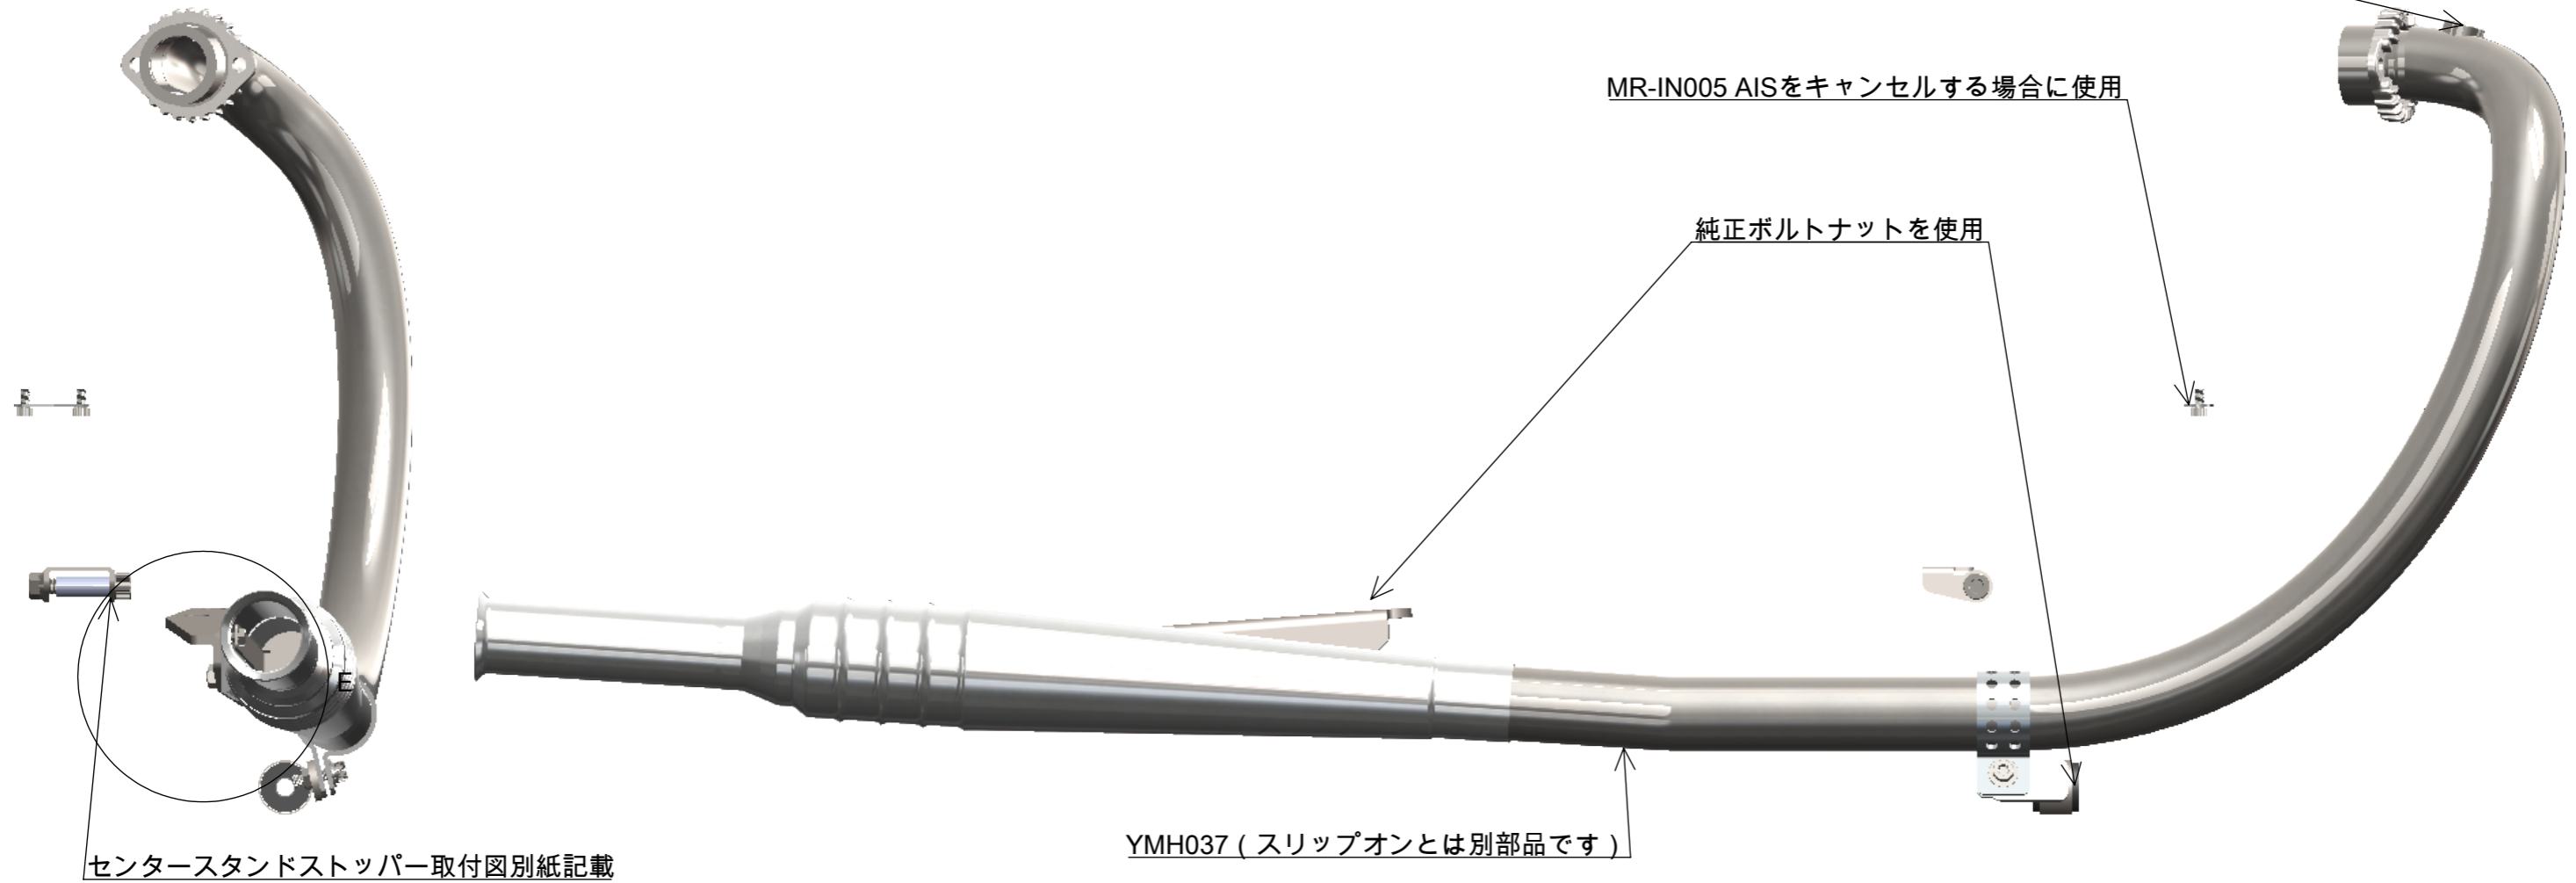

014692 18mmO2センサーバングステンレス38inストレート

六角頭ボルトM8P1.25L15
M8ワッシャ

詳細図 E
スケール 1:2

部品番号	部品名	注記	個数
1	MRP241 SR400 500 新型69EXP		1
2	MR-EX002 69トランペット ASS		1
3	六角頭ボルトM8 P1.25 L15		1
4	M8ワッシャ		1
5	MR-EX159 φ45 1-34in オールドスタイルマフラーランプASS		1
6	YML474 SRフルエキサイレンサーステーD		1
7	MRP238 SRセンタースタンドストッパー		1
8	YML477 SRアンダーマフラーブラケット		1
9	MRC022 SRフランジ		1
10	YML460 SRフランジ割りカラー38.1φ		2
11	YMH037 SO用曲げパイプDOWN		1
12	MR-IN005 SR400500用 AISキャンセルプレートASS		1
13	MR-EX190B 大人のインナーサイレンサー Type2ASS		1

品番 MR-EX208D

図名 MR-EX208D SR400用 69トランペット 新型フルエキ ダウン FI車ASS