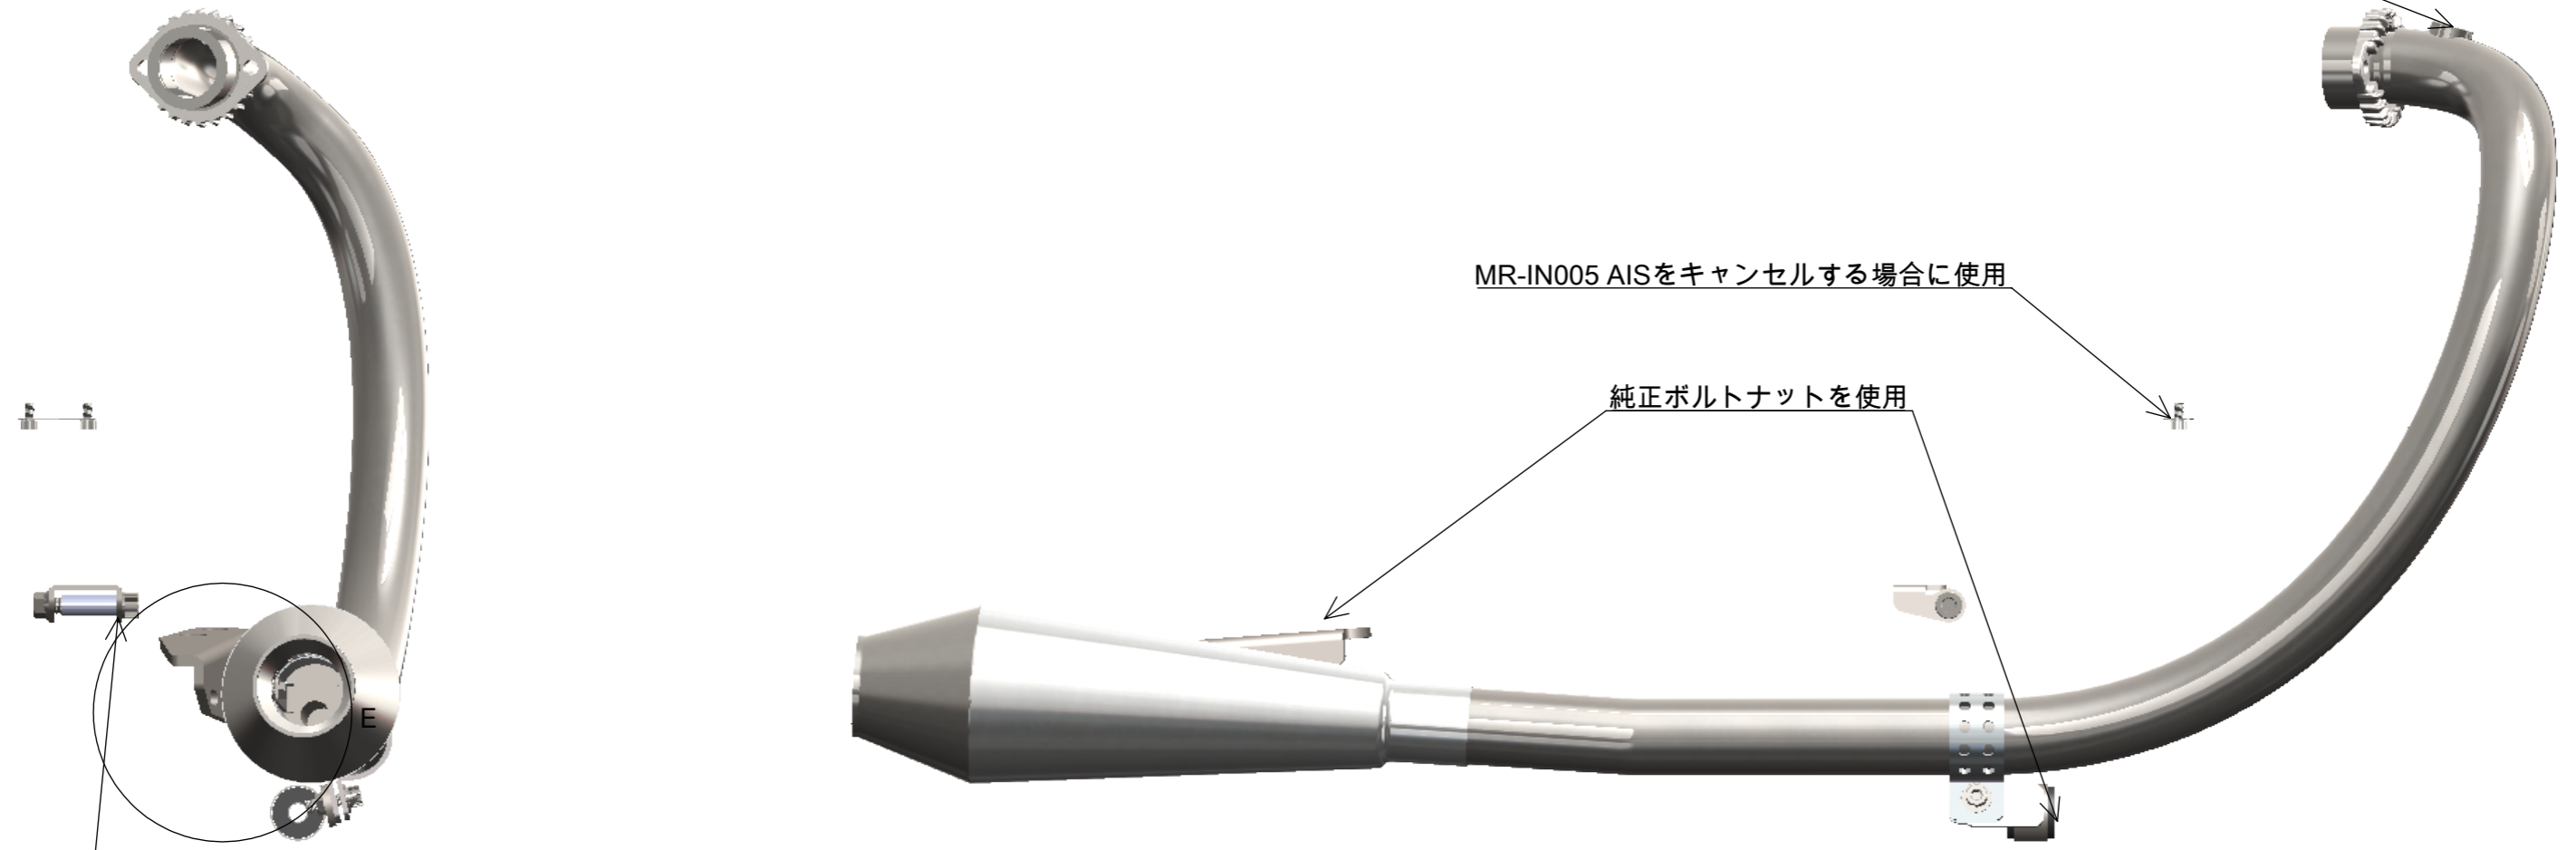

014692 18mmO2センサーバングステンレス38inストレート

MR-IN005 AISをキャンセルする場合に使用

純正ボルトナットを使用

センタースタンドストッパー取付図別紙記載

六角頭ボルトM8P1.25L15  
M8ワッシャ

詳細図 E  
スケール 1:2

部品番号	部品名	注記	個数
1	MRP241 SR400 500 新型69EXP		1
2	MR-EX161S STDメガホン ショートASS		1
3	六角頭ボルトM8 P1.25 L15		1
4	M8ワッシャ		1
5	MR-EX159 φ45 1-34in オールドスタイルマフラーランプASS		1
6	YML474 SRフルエキサイレンサーステーD		1
7	MRP238 SRセンタースタンドストッパー		1
8	YML477 SRアンダーマフラーブラケット		1
9	MRC022 SRフランジ		1
10	YML460 SRフランジ割りカラー38.1φ		2
11	YMH037 SO用曲げパイプDOWN		1
12	MR-IN005 SR400500用 AISキャンセルプレートASS		1
13	MR-EX190C 大人のインナーサイレンサー Type3ASS		1

品番	MR-EX209D
図名	MR-EX209D SR400用 STDメガホン ショート 新型フルエキ ダウン FI車ASS