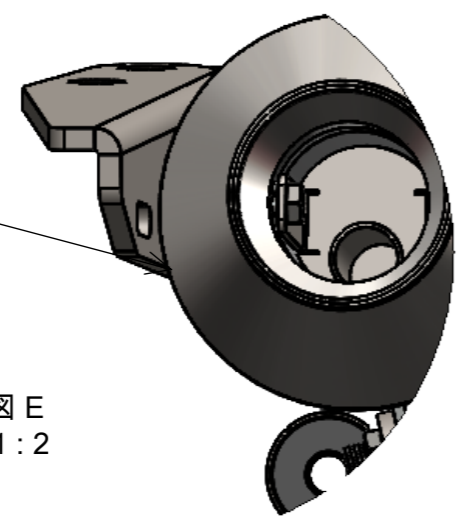

014692 18mmO2センサーバングステンレス38inストレート

MR-IN005 AISをキャンセルする場合に使用

純正ボルトナットを使用

センタースタンドストッパー取付図別紙記載

六角頭ボルトM8P1.25L15  
M8ワッシャ

詳細図 E  
スケール 1:2

部品番号	部品名	注記	個数
1	MRP241 SR400 500 新型69EXP		1
2	MR-EX161S STDメガホン ショートASS		1
3	六角頭ボルトM8 P1.25 L15		1
4	M8ワッシャ		1
5	MR-EX159 φ45 1-34in オールドスタイルマフラーランプASS		1
6	YML474 SRフルエキサイレンサーステーD		1
7	MRP238 SRセンタースタンドストッパー		1
8	YML477 SRアンダーマフラーブラケット		1
9	MRC022 SRフランジ		1
10	YML460 SRフランジ割りカラー38.1φ		2
11	YMH037 SO用曲げパイプDOWN		1
12	MR-IN005 SR400500用 AISキャンセルプレートASS		1
13	MR-EX190C 大人のインナーサイレンサー Type3ASS		1

品番	MR-EX209D
図名	MR-EX209D SR400用 STDメガホン ショート 新型フルエキ ダウン FI車ASS