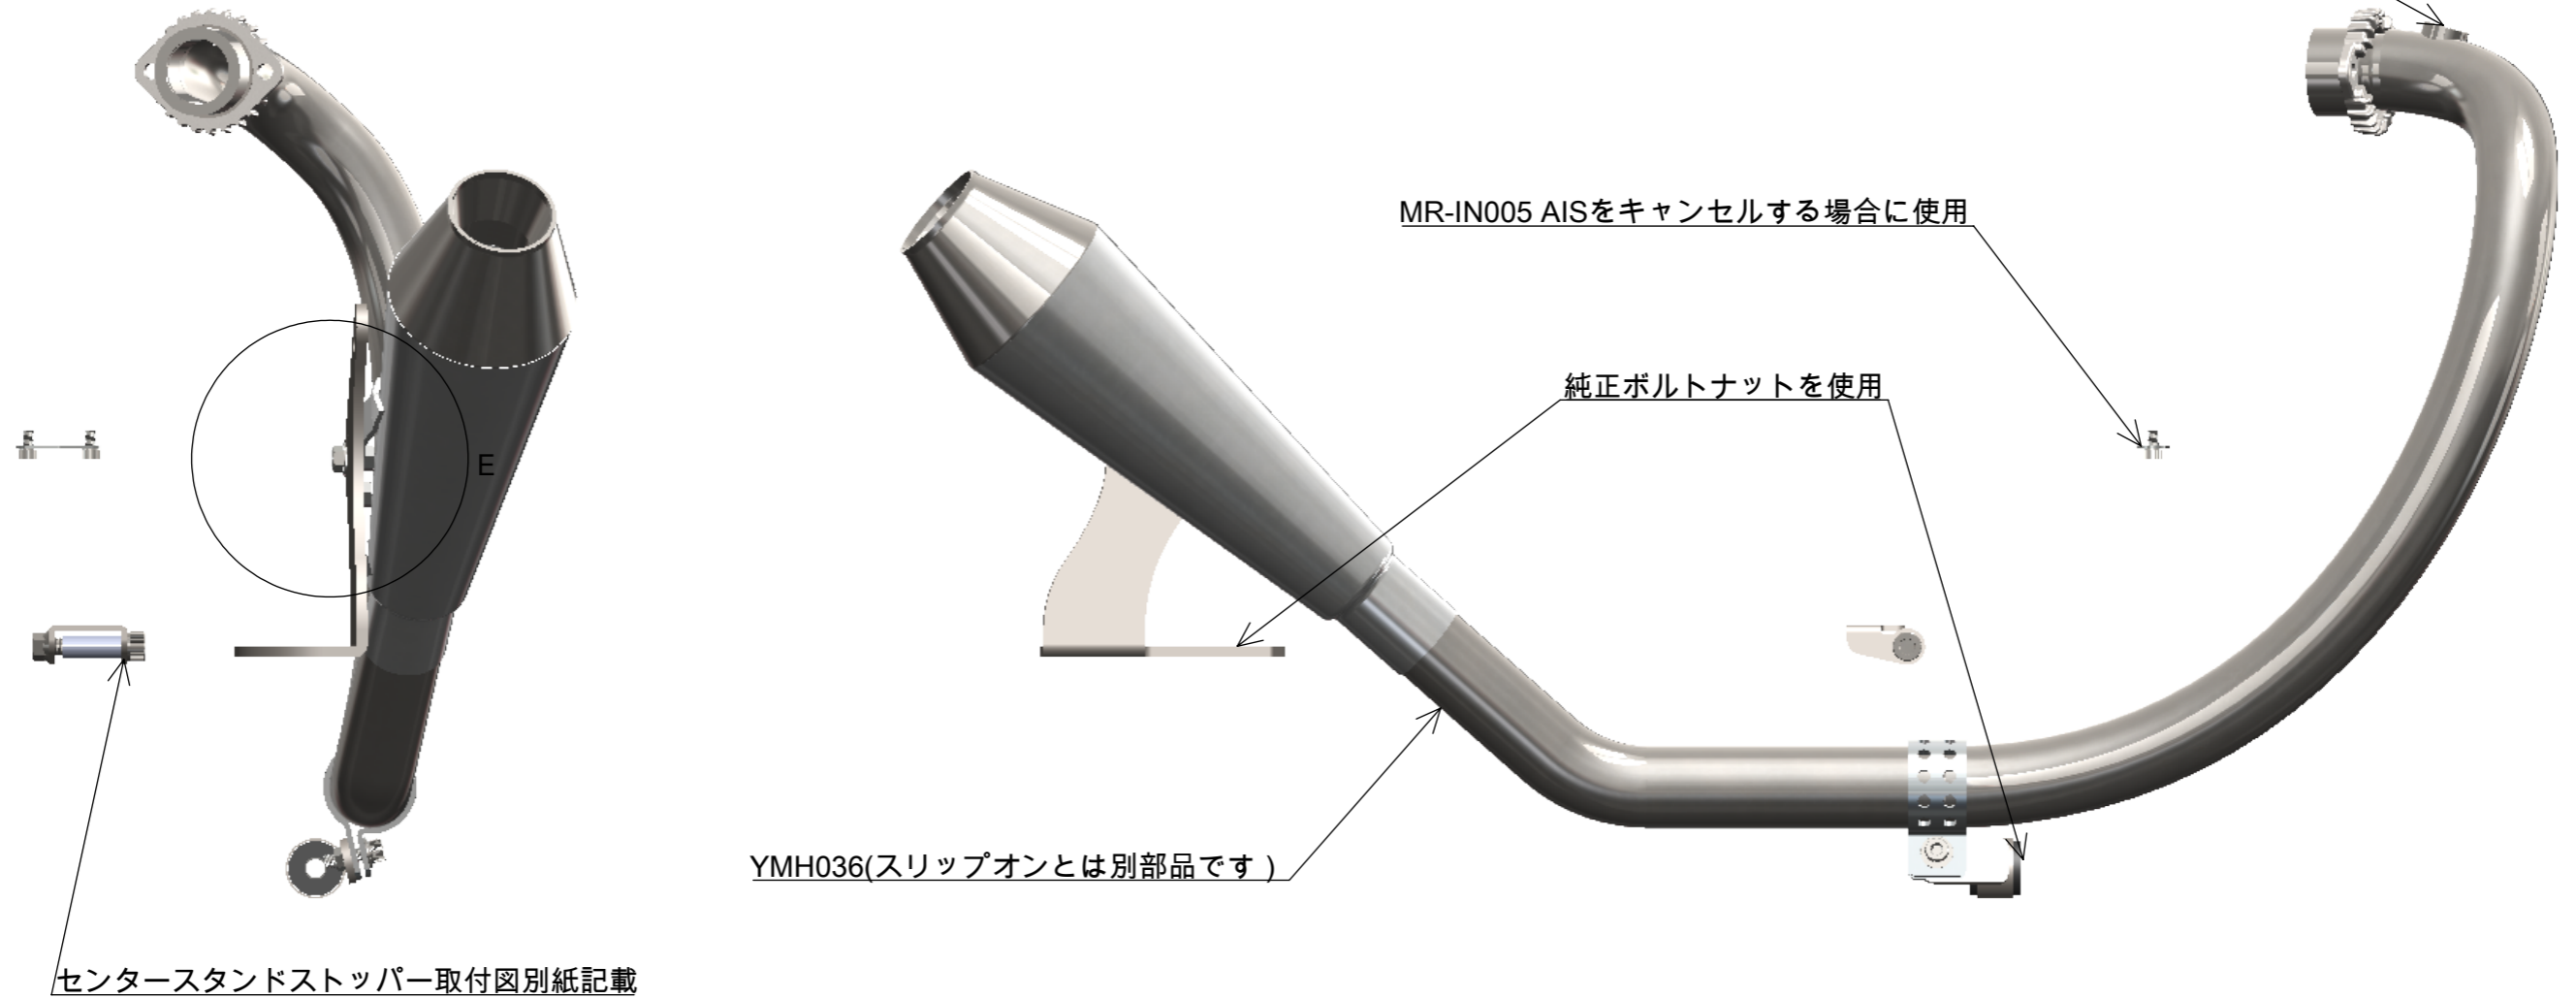

014692 18mmO2センサーバングステンレス38inストレート

YMH036(スリップオンとは別部品です)

MR-IN005 AISをキャンセルする場合に使用

純正ボルトナットを使用

センタースタンドストッパー取付図別紙記載

六角頭ボルトM8P1.25L15
M8ワッシャ

詳細図 E
スケール 1:2

部品番号	部品名	注記	個数
1	MRP241 SR400 500 新型69EXP		1
2	MR-EX161S STDメガホン ショートASS		1
3	YML475 SRフルエキサイレンサーステーU		1
4	六角頭ボルトM8 P1.25 L15		1
5	M8ワッシャ		1
6	MR-EX159 φ45 1-34in オールドスタイルマフラーランプASS		1
7	MRP238 SRセンタースタンドストッパー		1
8	YML477 SRアンダーマフラーブラケット		1
9	YMH036 SO用曲げパイプUP		1
10	MRC022 SRフランジ		1
11	YML460 SRフランジ割りカラー38.1φ		2
12	MR-IN005 SR400500用 AISキャンセルプレートASS		1
13	MR-EX190C 大人のインナーサイレンサー Type3ASS		1

品番 MR-EX209U

図名 MR-EX209U SR400用 STDメガホン ショート 新型フルエキ アップ FI車ASS