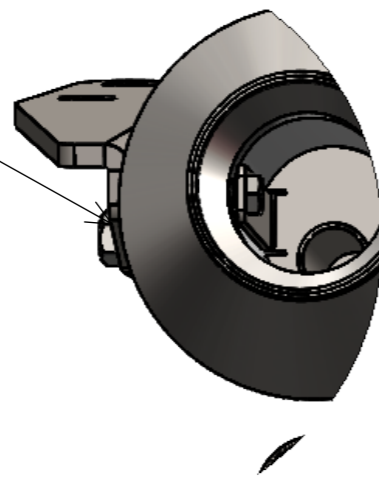

014692 18mmO2センサーバングステンレス38inストレート

センタースタンドストッパー取付図別紙記載

YMH037 (スリップオンとは別部品です)

六角頭ボルトM8P1.25L15
M8ワッシャ

詳細図 E
スケール 1:2

部品番号	部品名	注記	個数
1	MRP241 SR400 500 新型69EXP		1
2	六角頭ボルトM8 P1.25 L15		1
3	M8ワッシャ		1
4	MR-EX159 φ45 1-34in オールドスタイルマフラークランプASS		1
5	MR-EX161M STDメガホン ミドルASS		1
6	YML474 SRフルエキサイレンサーステーD		1
7	MRP238 SRセンタースタンドストッパー		1
8	YML477 SRアンダーマフラーブラケット		1
9	MRC022 SRフランジ		1
10	YML460 SRフランジ割りカラー38.1φ		2
11	YMH037 SO用曲げパイプDOWN		1
12	MR-IN005 SR400500用 AISキャンセルプレートASS		1
13	MR-EX190A 大人のインナーサイレンサー Type1ASS		1

品番	MR-EX210D
図名	MR-EX210D SR400用 STDメガホン ミドル 新型フルエキ ダウン FI車ASS