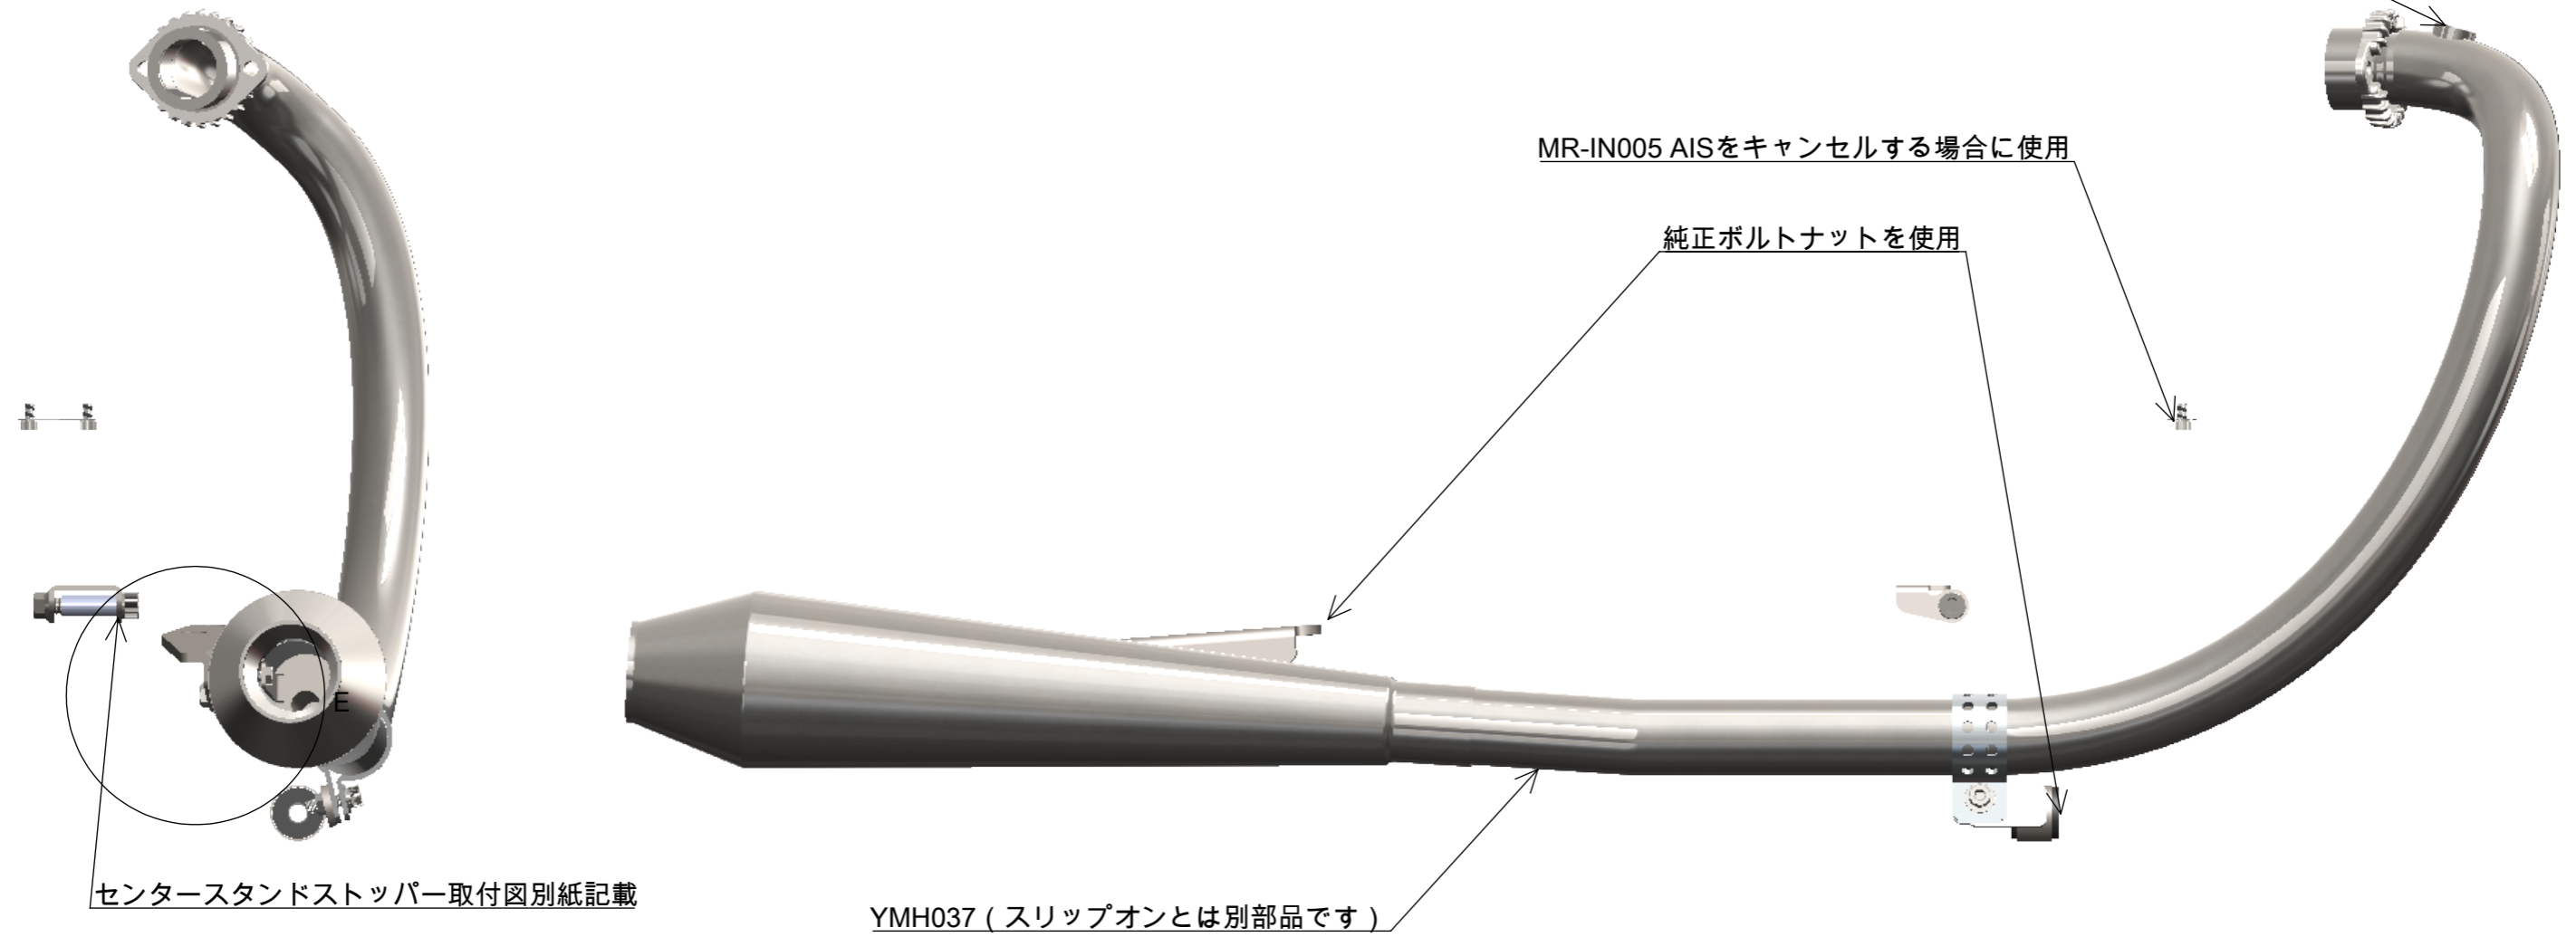

014692 18mmO2センサーバングステンレス38inストレート

センタースタンドストッパー取付図別紙記載

YMH037 (スリップオンとは別部品です)

六角頭ボルトM8P1.25L15
M8ワッシャ

詳細図 E
スケール 1:2

部品番号	部品名	注記	個数
1	MRP241 SR400 500 新型69EXP		1
2	六角頭ボルトM8 P1.25 L15		1
3	M8ワッシャ		1
4	MR-EX159 φ45 1-34in オールドスタイルマフラークランプASS		1
5	MR-EX161M STDメガホン ミドルASS		1
6	YML474 SRフルエキサイレンサーステーD		1
7	MRP238 SRセンタースタンドストッパー		1
8	YML477 SRアンダーマフラーブラケット		1
9	MRC022 SRフランジ		1
10	YML460 SRフランジ割りカラー38.1φ		2
11	YMH037 SO用曲げパイプDOWN		1
12	MR-IN005 SR400500用 AISキャンセルプレートASS		1
13	MR-EX190A 大人のインナーサイレンサー Type1ASS		1

品番	MR-EX210D
図名	MR-EX210D SR400用 STDメガホン ミドル 新型フルエキ ダウン FI車ASS