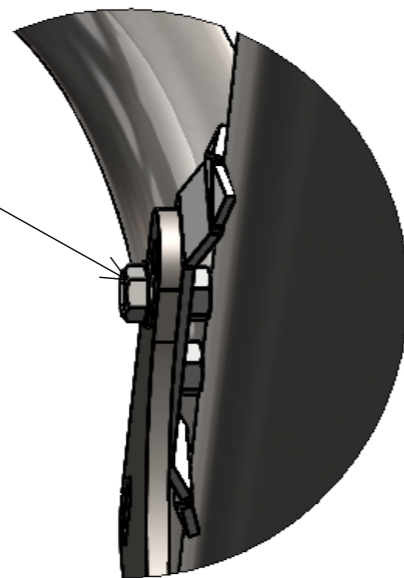

014692 18mmO2センサーバングステンレス38inストレート

センタースタンドストッパー取付図別紙記載

六角頭ボルトM8P1.25L15
M8ワッシャ

詳細図 F
スケール 1:2

部品番号	部品名	注記	個数
1	MRP241 SR400 500 新型69EXP		1
2	YML475 SRフルエキサイレンサーステーU		1
3	六角頭ボルトM8 P1.25 L15		1
4	M8ワッシャ		1
5	MR-EX159 φ45 1-34in オールドスタイルマフラーランプASS		1
6	MR-EX161M STDメガホン ミドルASS		1
7	MRP238 SRセンタースタンドストッパー		1
8	YML477 SRアンダーマフラーブラケット		1
9	YMH036 SO用曲げパイプUP		1
10	MRC022 SRフランジ		1
11	YML460 SRフランジ割りカラー38.1φ		2
12	MR-IN005 SR400500用 AISキャンセルプレートASS		1
13	MR-EX190A 大人のインナーサイレンサー Type1ASS		1

品番 MR-EX210U

図名 MR-EX210U SR400用 STDメガホン ミドル 新型フルエキ アップ FI車ASS