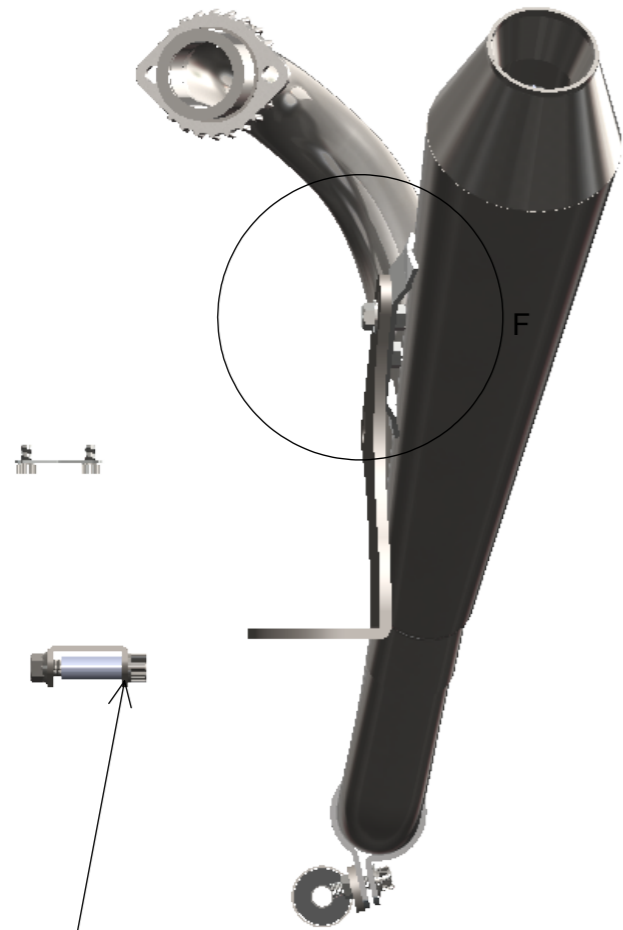

014692 18mmO2センサーバングステンレス38inストレート

センタースタンドストッパー取付図別紙記載

六角頭ボルトM8P1.25L15
M8ワッシャ

詳細図 F
スケール 1:2

部品番号	部品名	注記	個数
1	MRP241 SR400 500 新型69EXP		1
2	YML475 SRフルエキサイレンサーステーU		1
3	六角頭ボルトM8 P1.25 L15		1
4	M8ワッシャ		1
5	MR-EX159 φ45 1-34in オールドスタイルマフラーランプASS		1
6	MR-EX161M STDメガホン ミドルASS		1
7	MRP238 SRセンタースタンドストッパー		1
8	YML477 SRアンダーマフラーブラケット		1
9	YMH036 SO用曲げパイプUP		1
10	MRC022 SRフランジ		1
11	YML460 SRフランジ割りカラー38.1φ		2
12	MR-IN005 SR400500用 AISキャンセルプレートASS		1
13	MR-EX190A 大人のインナーサイレンサー Type1ASS		1

品番 MR-EX210U

図名 MR-EX210U SR400用 STDメガホン ミドル 新型フルエキ アップ FI車ASS