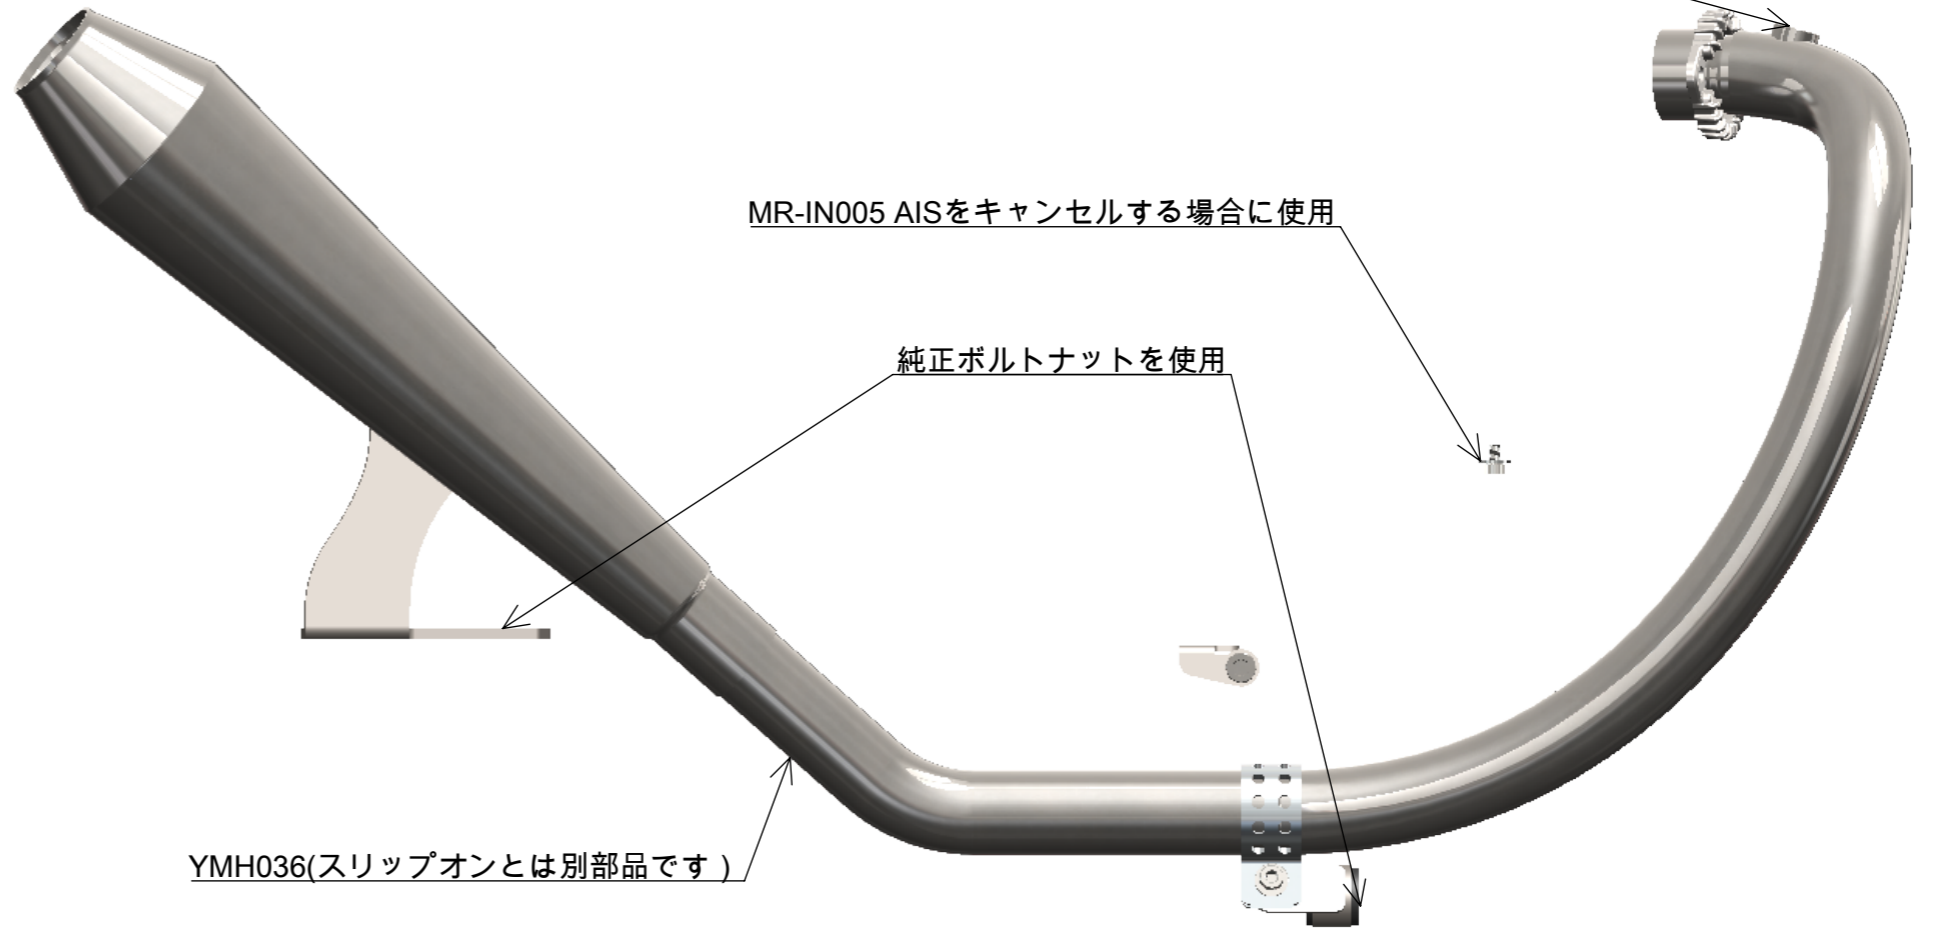

014692 18mmO2センサーバングステンレス38inストレート

センタースタンドストッパー取付図別紙記載

六角頭ボルトM8P1.25L15
M8ワッシャ

詳細図 F
スケール 1:2

部品番号	部品名	注記	個数
1	MRP241 SR400 500 新型69EXP		1
2	YML475 SRフルエキサイレンサーステーU		1
3	六角頭ボルトM8 P1.25 L15		1
4	M8ワッシャ		1
5	MR-EX159 φ45 1-34in オールドスタイルマフラーランプASS		1
6	MR-EX161M STDメガホン ミドルASS		1
7	MRP238 SRセンタースタンドストッパー		1
8	YML477 SRアンダーマフラーブラケット		1
9	YMH036 SO用曲げパイプUP		1
10	MRC022 SRフランジ		1
11	YML460 SRフランジ割りカラー38.1φ		2
12	MR-IN005 SR400500用 AISキャンセルプレートASS		1
13	MR-EX190A 大人のインナーサイレンサー Type1ASS		1

品番 MR-EX210U

図名 MR-EX210U SR400用 STDメガホン ミドル 新型フルエキ アップ FI車ASS