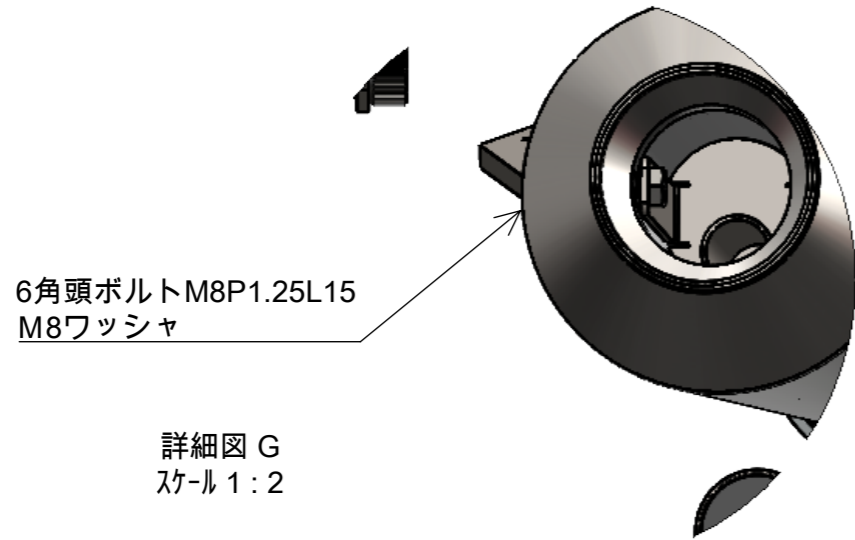

014692 18mmO2センサーバングステンレス38inストレート

部品番号	部品名	注記	個数
1	MRP241 SR400 500 新型69EXP		1
2	6角頭ボルトM8 P1.25 L15		1
3	M8ワッシャ		1
4	MR-EX159 φ45 1-34in オールドスタイルマフラークランプASS		1
5	YML474 SRフルエキサイレンサーステーD		1
6	MR-EX161L STDメガホン ロングASS		1
7	MRP238 SRセンタースタンドストッパー		1
8	YML477 SRアンダーマフラーブラケット		1
9	MRC022 SRフランジ		1
10	YML460 SRフランジ割りカラー38.1φ		2
11	YMH037 SO用曲げパイプDOWN		1
12	MR-IN005 SR400500用 AISキャンセルプレートASS		1
13	MR-EX190A 大人のインナーサイレンサー Type1ASS		1

品番	MR-EX211D
図名	MR-EX211D SR400用 STDメガホン ロング 新型フルエキ ダウン FI車ASS