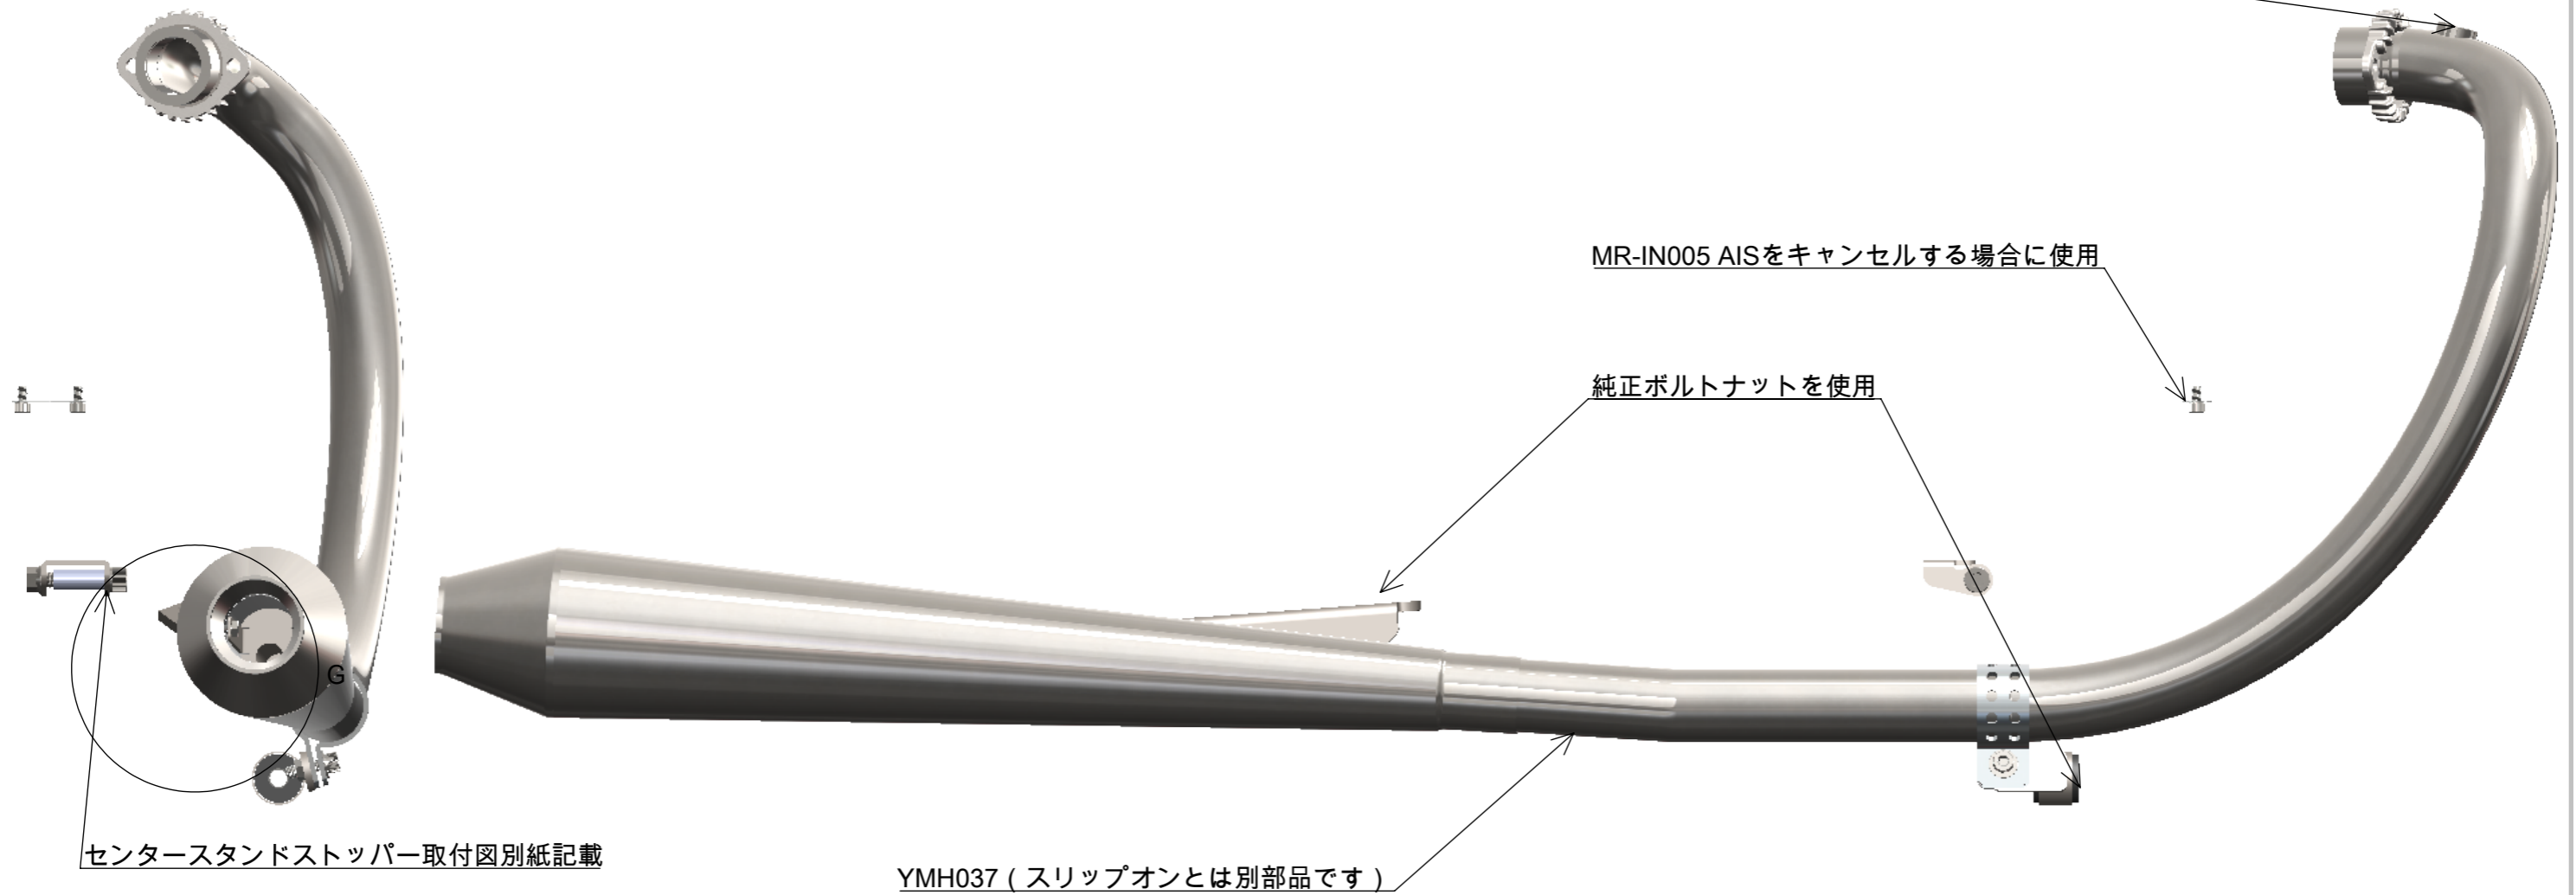

014692 18mmO2センサーバングステンレス38inストレート

部品番号	部品名	注記	個数
1	MRP241 SR400 500 新型69EXP		1
2	6角頭ボルトM8 P1.25 L15		1
3	M8ワッシャ		1
4	MR-EX159 φ45 1-34in オールドスタイルマフラークランプASS		1
5	YML474 SRフルエキサイレンサーステーD		1
6	MR-EX161L STDメガホン ロングASS		1
7	MRP238 SRセンタースタンドストッパー		1
8	YML477 SRアンダーマフラーブラケット		1
9	MRC022 SRフランジ		1
10	YML460 SRフランジ割りカラー38.1φ		2
11	YMH037 SO用曲げパイプDOWN		1
12	MR-IN005 SR400500用 AISキャンセルプレートASS		1
13	MR-EX190A 大人のインナーサイレンサー Type1ASS		1

品番	MR-EX211D
図名	MR-EX211D SR400用 STDメガホン ロング 新型フルエキ ダウン FI車ASS