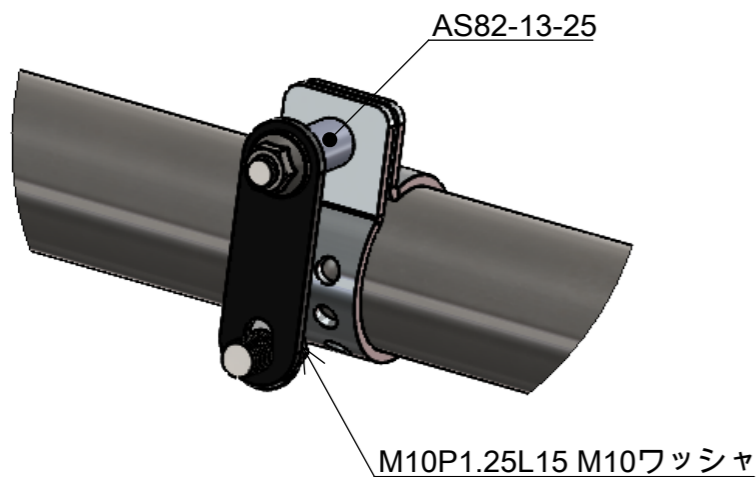

対応機種 XS650SP(型式2M1 3G5 ~1979) 1980~以降のXS650SP(型式4E4) 及びXS1 XS650E TX650の適合確認はとれていません

詳細図 F
スケール 1:2

部品番号	部品名	注記	個数
1	MRP249 XS650用 69エキゾースト		1
2	MRC022 SRフランジ	XS用加工品	2
3	YML460 SRフランジ割りカラー38.1φ		4
4	YMH037 SO用曲げパイプDOWN		2
5	YML468 XS650オールスタイル手曲げマフラー取付ブラケット		2
6	MR-EX159 φ45 1-34in オールスタイルマフラーランプASS	付属のCAPボルトM8L25をM8L50に交換して下さい	2
7	六角頭ボルトM10 P1.25 L15		2
8	CAPボルトM8 P1.25 L50		2
9	M8ワッシャ		6
10	M10ワッシャ		2
11	M8ナット		2
12	M10ナット P1.25		4
13	AS82-13-25		2
14	MR-EX001 69メガホン ASS		2
15	YML486 XS650SPローサイレンサーステーR		1
16	YML487 XS650SPローサイレンサーステーL		1
17	六角頭ボルトM8 P1.25 L20		2
18	MRP248 XS650SP センタースタンドストッパーASS		1

品番	MR-EX215
図名	MR-EX215 XS650用 69メガホンフルエキゾーストASS