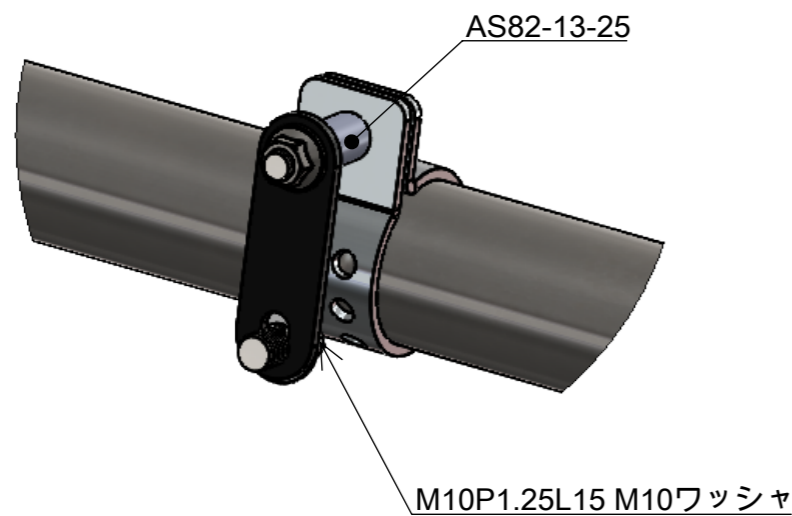

対応機種 XS650SP(型式2M1 3G5 ~1979) 1980~以降のXS650SP(型式4E4) 及びXS1 XS650E TX650の適合確認はとれていません

詳細図 E
スケール 1:2

部品番号	部品名	注記	個数
1	MRP249 XS650用 69エキゾースト		1
2	MRC022 SRフランジ	XS用加工品	2
3	YML460 SRフランジ割りカラー38.1φ		4
4	YMH037 SO用曲げパイプDOWN		2
5	YML468 XS650オールスタイル手曲げマフラー取付ブラケット		2
6	MR-EX159 φ45 1-34in オールスタイルマフラーランプASS	付属のCAPボルトM8L25をM8L50に交換して下さい	2
7	六角頭ボルトM10 P1.25 L15		2
8	CAPボルトM8 P1.25 L50		2
9	M8ワッシャ		6
10	M10ワッシャ		2
11	M8ナット		2
12	M10ナット P1.25		4
13	AS82-13-25		2
14	YML486 XS650SPローサイレンサーステーR		1
15	YML487 XS650SPローサイレンサーステーL		1
16	六角頭ボルトM8 P1.25 L20		2
17	MR-EX002 69トランペット ASS		2
18	MRP248 XS650SP センタースタンドストッパーASS		1

品番
図名

MR-EX216

MR-EX216 XS650用 69トランペットフルエキゾーストASS