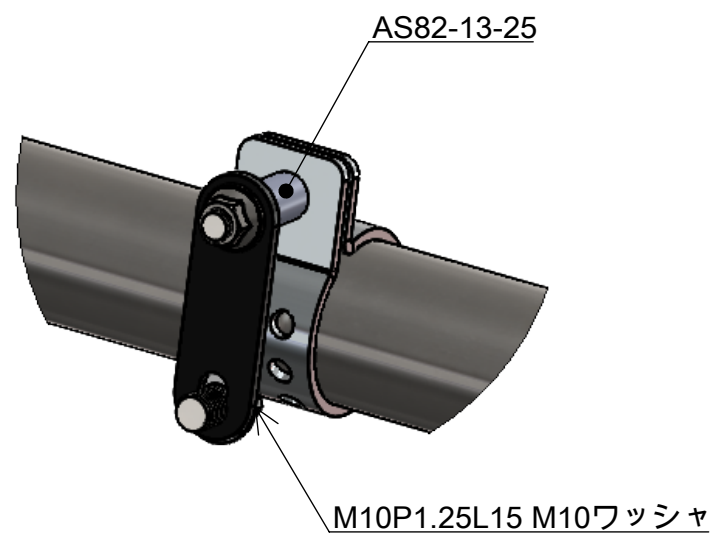

対応機種 XS650SP(型式2M1 3G5 ~1979) 1980~以降のXS650SP(型式4E4) 及びXS1 XS650E TX650の適合確認はとれていません

詳細図 A
スケール 1:2

部品番号	部品名	注記	個数
1	MRP249 XS650用 69エキゾースト		1
2	MRC022 SRフランジ	XS用加工品	2
3	YML460 SRフランジ割りカラー38.1φ		4
4	YMH037 SO用曲げパイプDOWN		2
5	YML468 XS650オールドスタイル手曲げマフラー取付ブラケット		2
6	MR-EX159 φ45 1-34in オールドスタイルマフラーランプASS	付属のCAPボルトM8L25をM8L50に交換して下さい	2
7	六角頭ボルトM10 P1.25 L15		2
8	CAPボルトM8 P1.25 L50		2
9	M8ワッシャ		6
10	M10ワッシャ		2
11	M8ナット		2
12	M10ナット P1.25		4
13	AS82-13-25		2
14	YML486 XS650SPローサイレンサーステーR		1
15	YML487 XS650SPローサイレンサーステーL		1
16	六角頭ボルトM8 P1.25 L20		2
17	MR-EX161S STDメガホン ショートASS		2
18	MRP248 XS650SP センタースタンドストッパーASS		1

品番
図名

MR-EX217

MR-EX217 XS650用 STDメガホンショートフルエキゾーストASS