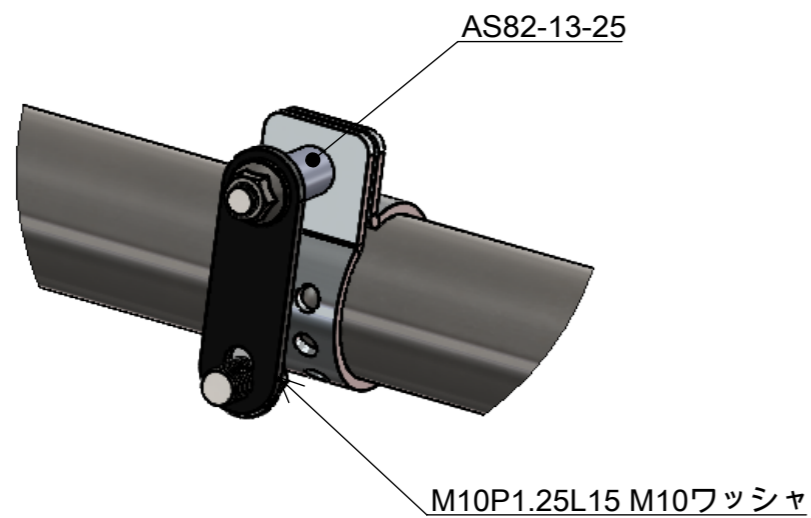

対応機種 XS650SP(型式2M1 3G5 ~1979) 1980~以降のXS650SP(型式4E4) 及びXS1 XS650E TX650の適合確認はとれていません

詳細図 C  
スケール 1:2

部品番号	部品名	注記	個数
1	MRP249 XS650用 69エキゾースト		1
2	MRC022 SRフランジ	XS用加工品	2
3	YML460 SRフランジ割りカラー38.1φ		4
4	YMH037 SO用曲げパイプDOWN		2
5	YML468 XS650オールドスタイル手曲げマフラー取付ブラケット		2
6	MR-EX159 φ45 1-34in オールドスタイルマフラーランプASS	付属のCAPボルトM8L25をM8L50に交換して下さい	2
7	六角頭ボルトM10 P1.25 L15		2
8	CAPボルトM8 P1.25 L50		2
9	M8ワッシャ		6
10	M10ワッシャ		2
11	M8ナット		2
12	M10ナット P1.25		4
13	AS82-13-25		2
14	YML486 XS650SPローサイレンサーステーR		1
15	YML487 XS650SPローサイレンサーステーL		1
16	六角頭ボルトM8 P1.25 L20		2
17	MR-EX161L STDメガホン ロングASS		2
18	MRP248 XS650SP センタースタンドストッパーASS		1

品番	MR-EX219
図名	MR-EX219 XS650用 STDメガホンロングフルエキゾーストASS