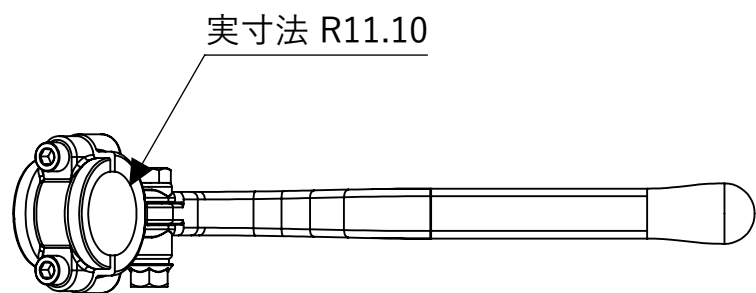

図面ビュー-A

実寸法 R11.10

推奨ブレーキランプスイッチ：MR-HC030

| 部品番号 | 部品名                        | 注記 | 個数 |
|------|----------------------------|----|----|
| 1    | HCLA-H3025A<br>ブレーキレバー-ASS |    | 1  |

|    |                                     |
|----|-------------------------------------|
| 品番 | MR-HC077                            |
| 図名 | MR-HC076 オールドスタイルブレーキレバー 7/8インチ ASS |