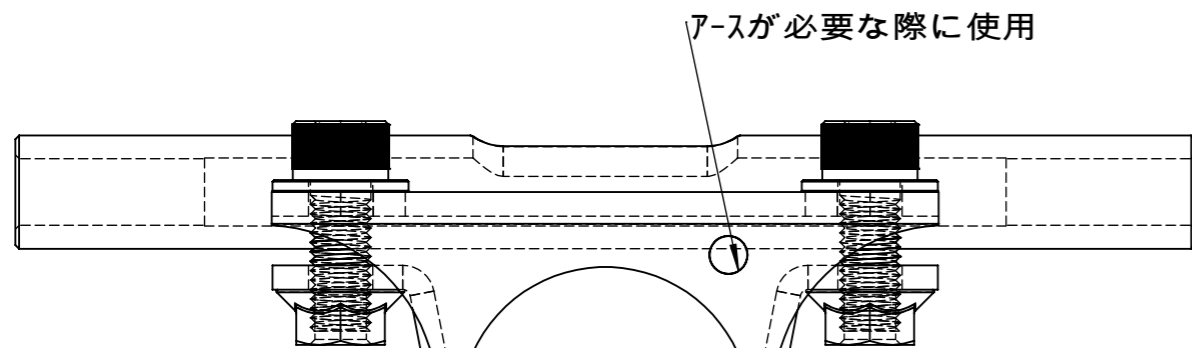

M10P1.25雌ねじ

アースが必要な際に使用

R19.20

部品番号	部品名	注記	個数
1	MRP044 SRフレームマウントウインカーステー		1
2	MRP045 SRフレームマウントウインカーステー -取り付けバンド		1
3	M8ナット		2
4	M8ワッシャ		2
5	CAPボルトM8 P1.25 L20		2

品番 MR-LIT030

図名 MR-LIT030 SR400500用 フレームマウントウインカーステー