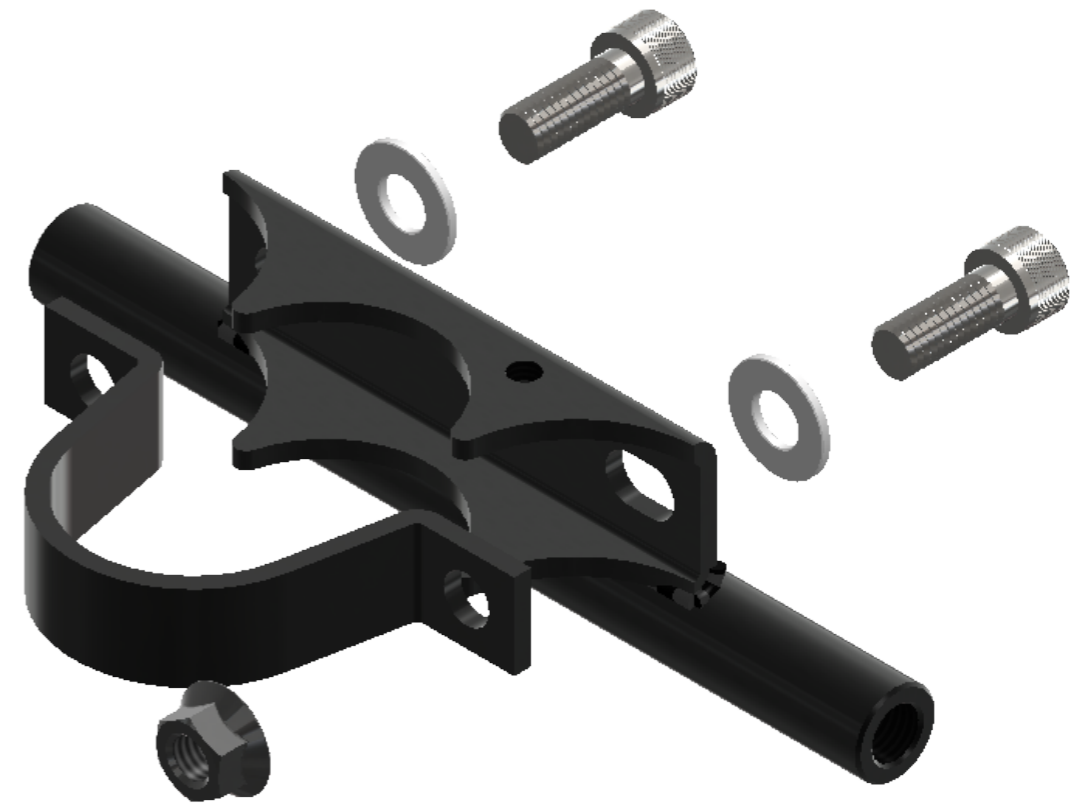

M10P1.25雌ねじ

アースが必要な際に使用

R19.20

部品番号	部品名	注記	個数
1	MRP044 SRフレームマウントウインカーステー		1
2	MRP045 SRフレームマウントウインカーステー -取り付けバンド		1
3	M8ナット		2
4	M8ワッシャ		2
5	CAPボルトM8 P1.25 L20		2

品番 MR-LIT030

図名 MR-LIT030 SR400500用 フレームマウントウインカーステー