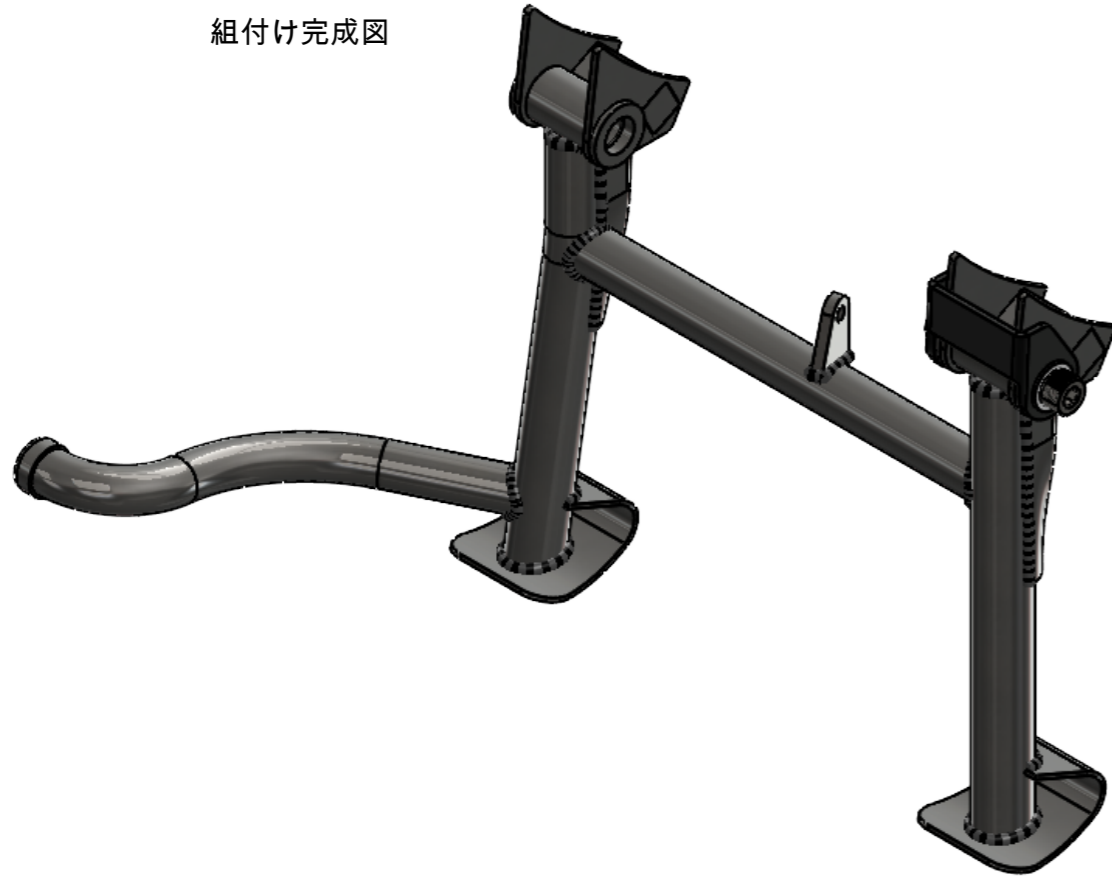

部品番号	部品名	注記	個数
1	YML485 XS65SP センタースタンドストッ パー		1
2	MMB211 15.9×11.3×42 STKM11Aφ15.9T2L42		1
3	M10ナット P1.25		1
4	M10ワッシャ		1
5	CAPボルトM10 P1.25 L65		1

品番
図名

MRP248

MRP248 XS650SP センタースタンドストッパー-ASS

組付け完成図

部品番号	部品名	注記	個数
1	YML485 XS65SP センタースタンドストッパー		1
2	MMB211 15.9×11.3×42 STKM11Aφ15.9T2L42		1
3	M10ナット P1.25		1
4	M10ワッシャ		1
5	CAPボルトM10 P1.25 L65		1

品番	MRP248
図名	MRP248 XS650SP センタースタンドストッパーASS