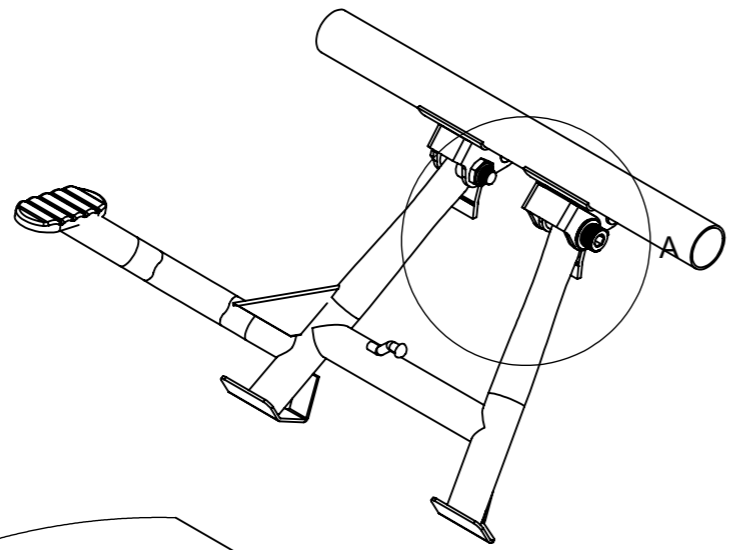

部品番号	部品名	注記	個数
1	YML419 W650センタースタンドス トッパー		1
2	スペーサー 10.2×12.2×28 422665 67		1
3	CAPボルトM10 P1.25 L50		1
4	M10ワッシャ		1
5	M10ナット P1.25		1

品番  
図名

MRP244

W650/400用 センタースタンドストッパー

分解図

詳細図 A  
スケール 1:1

ストッパー本体

スペーサ

ワッシャ

M10L50

詳細図 C  
スケール 1:1

品番	MRP244
図名	W650/400用 センタースタンドストッパー 組付図