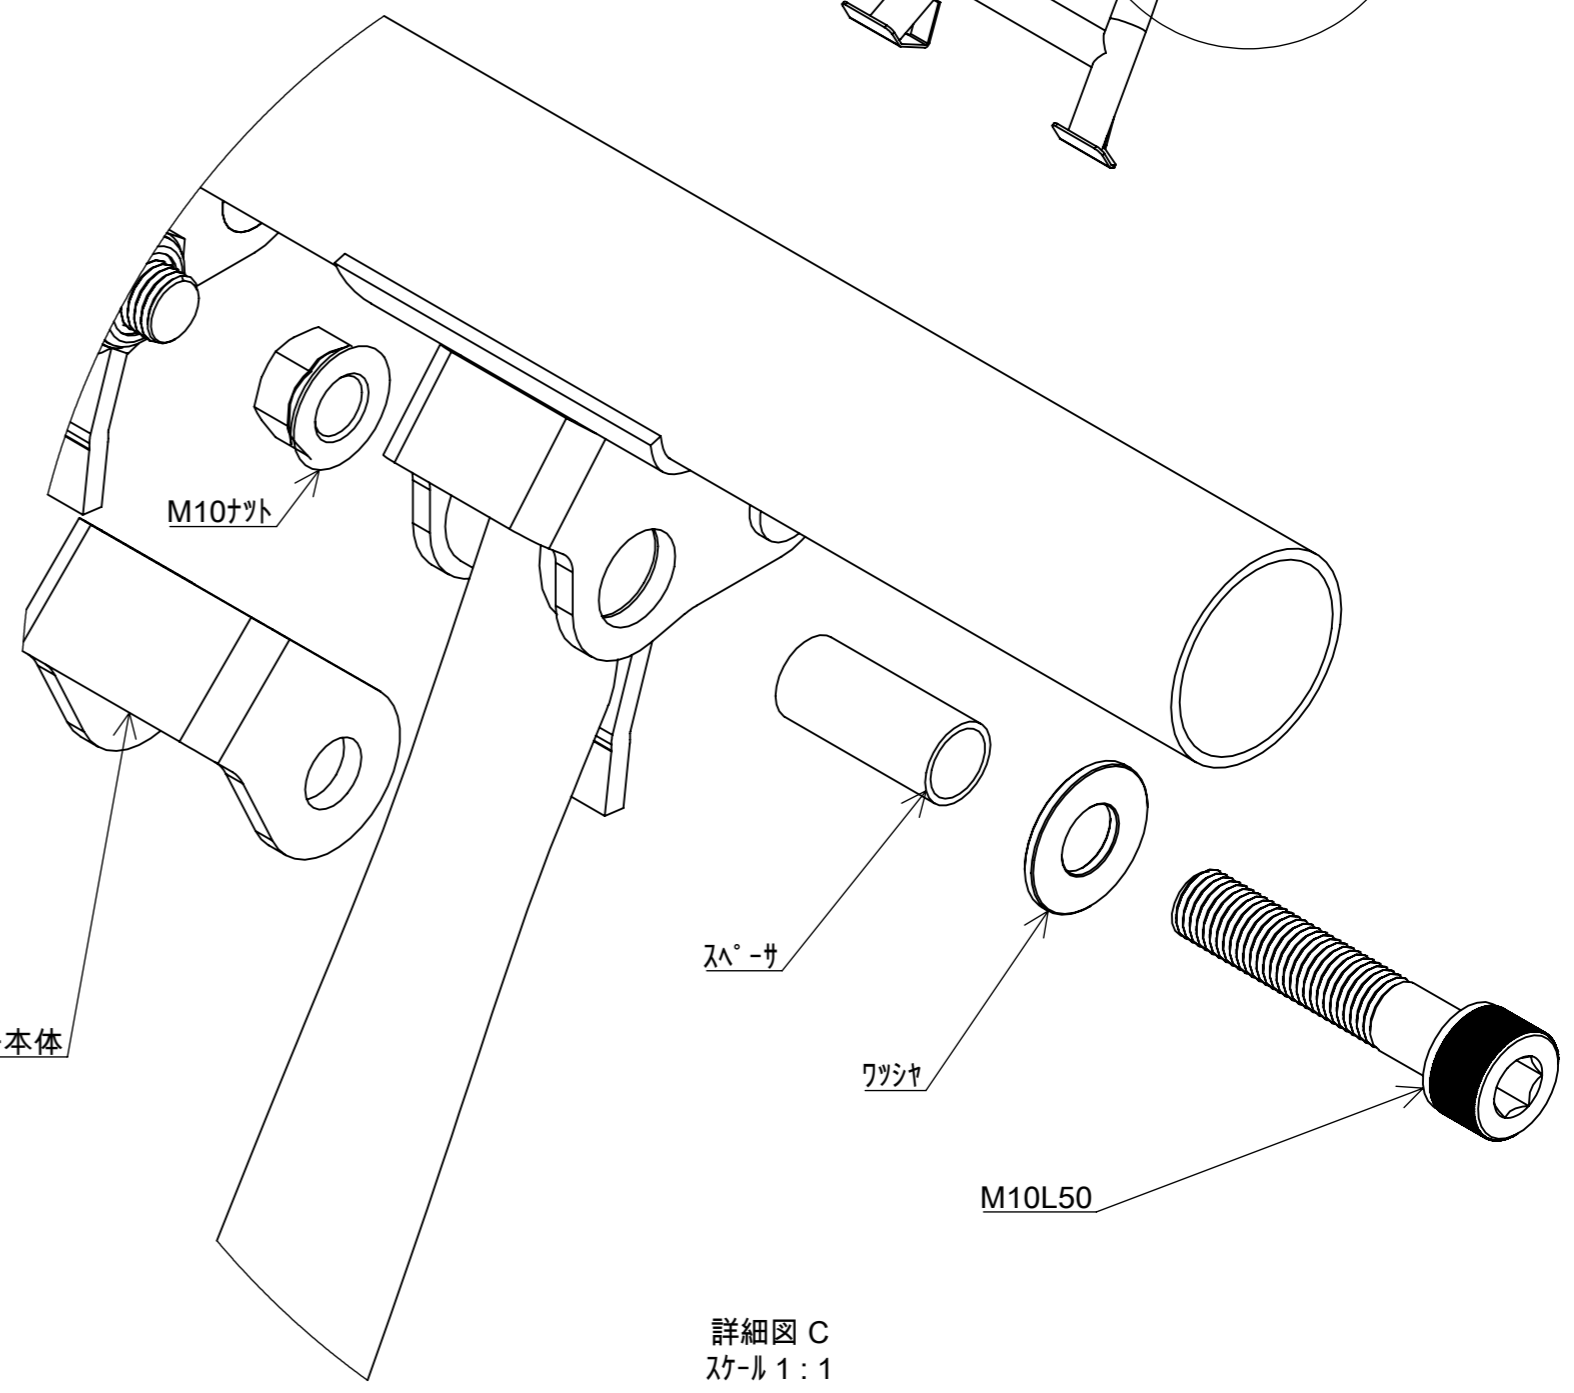

部品番号	部品名	注記	個数
1	YML419 W650センタースタンドス トッパー		1
2	スペーサー 10.2×12.2×28 422665 67		1
3	CAPボルトM10 P1.25 L50		1
4	M10ワッシャ		1
5	M10ナット P1.25		1

品番  
図名

MRP244

W650/400用 センタースタンドストッパー

分解図

詳細図 A  
スケール 1:1

ストッパー本体

スペーサ

ワッシャ

M10L50

詳細図 C  
スケール 1:1

品番	MRP244
図名	W650/400用 センタースタンドストッパー 組付図