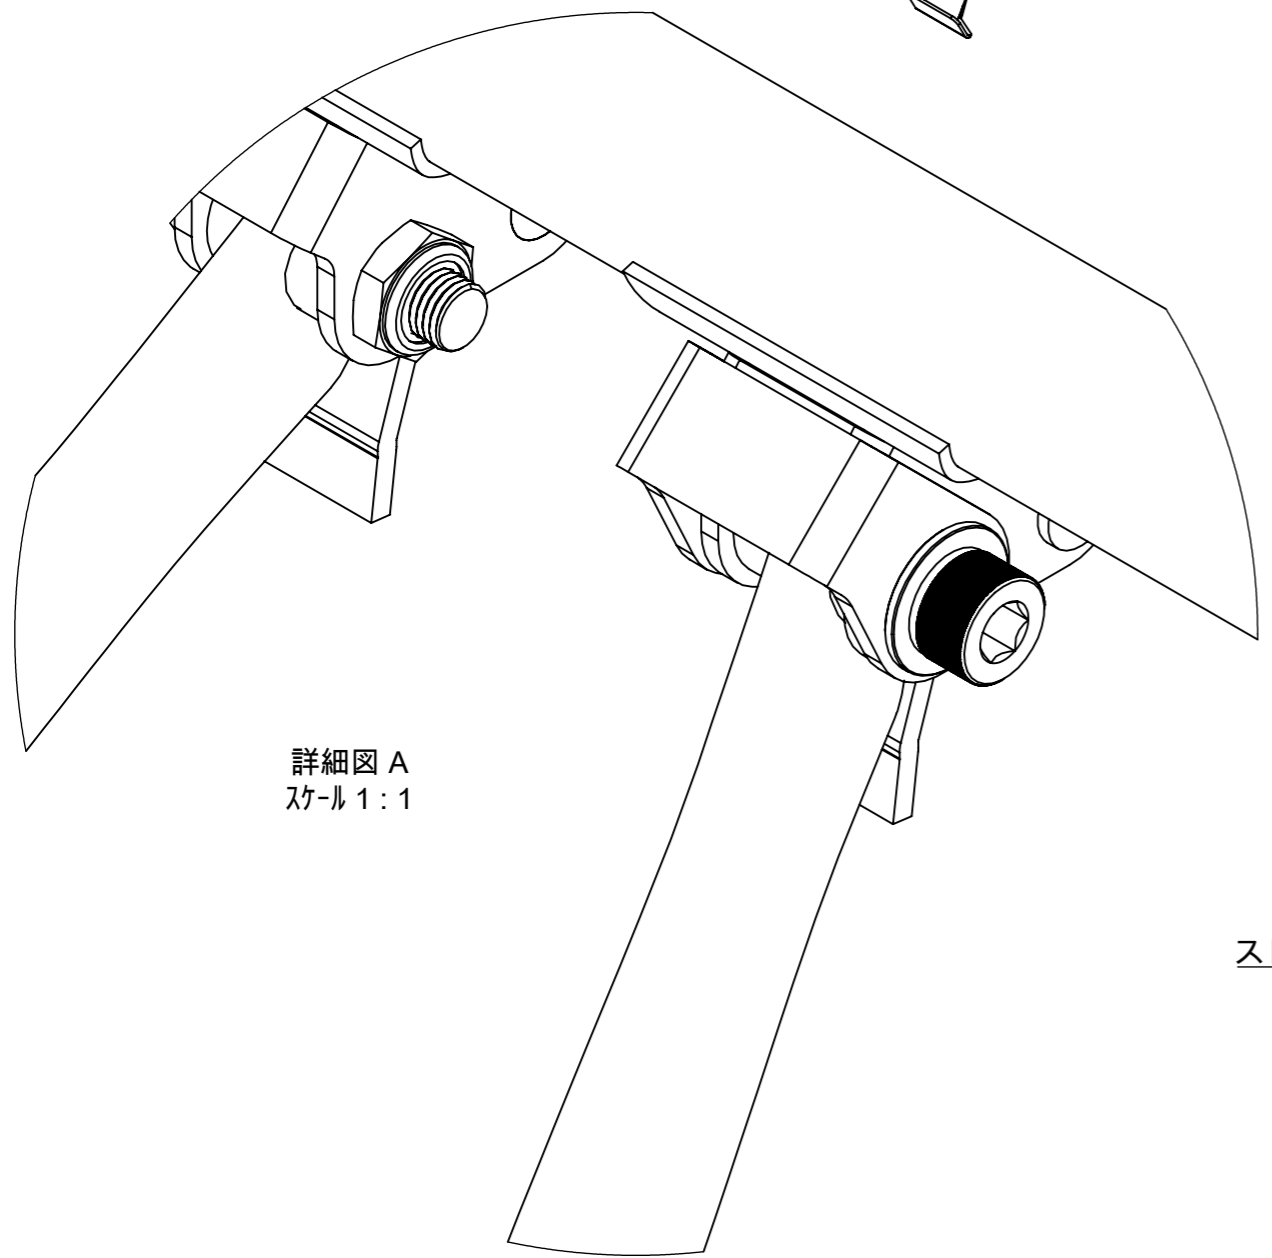

部品番号	部品名	注記	個数
1	YML419 W650センタースタンドス トッパー		1
2	スペーサー 10.2×12.2×28 422665 67		1
3	CAPボルトM10 P1.25 L50		1
4	M10ワッシャ		1
5	M10ナット P1.25		1

品番  
図名

MRP244

W650/400用 センタースタンドストッパー

分解図

詳細図 A  
スケール 1:1

ストッパー本体

スペーサ

ワッシャ

M10L50

詳細図 C  
スケール 1:1

品番	MRP244
図名	W650/400用 センタースタンドストッパー 組付図