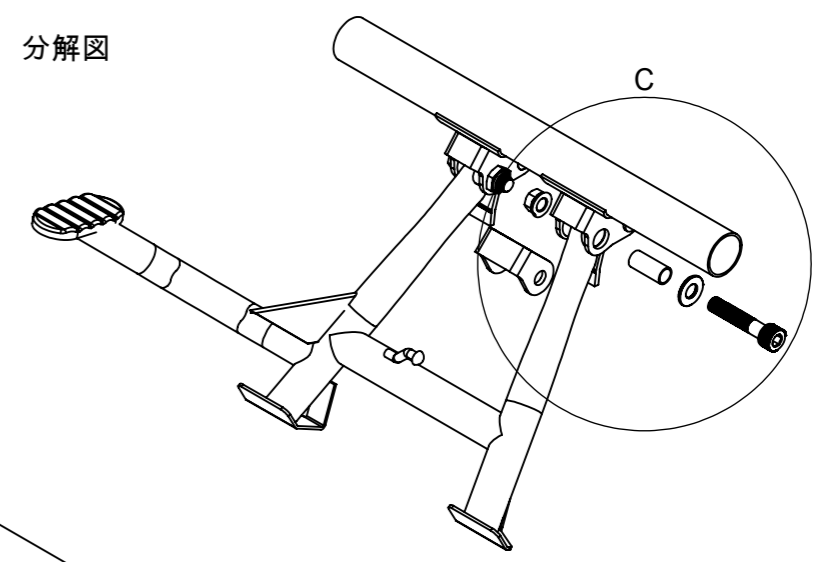

部品番号	部品名	注記	個数
1	YML419 W650センタースタンドス トッパー		1
2	スペーサー 10.2×12.2×28 422665 67		1
3	CAPボルトM10 P1.25 L50		1
4	M10ワッシャ		1
5	M10ナット P1.25		1

品番  
図名

MRP244

W650/400用 センタースタンドストッパー

分解図

詳細図 A  
スケール 1:1

ストッパー本体

スペーサ

ワッシャ

M10L50

詳細図 C  
スケール 1:1

品番	MRP244
図名	W650/400用 センタースタンドストッパー 組付図